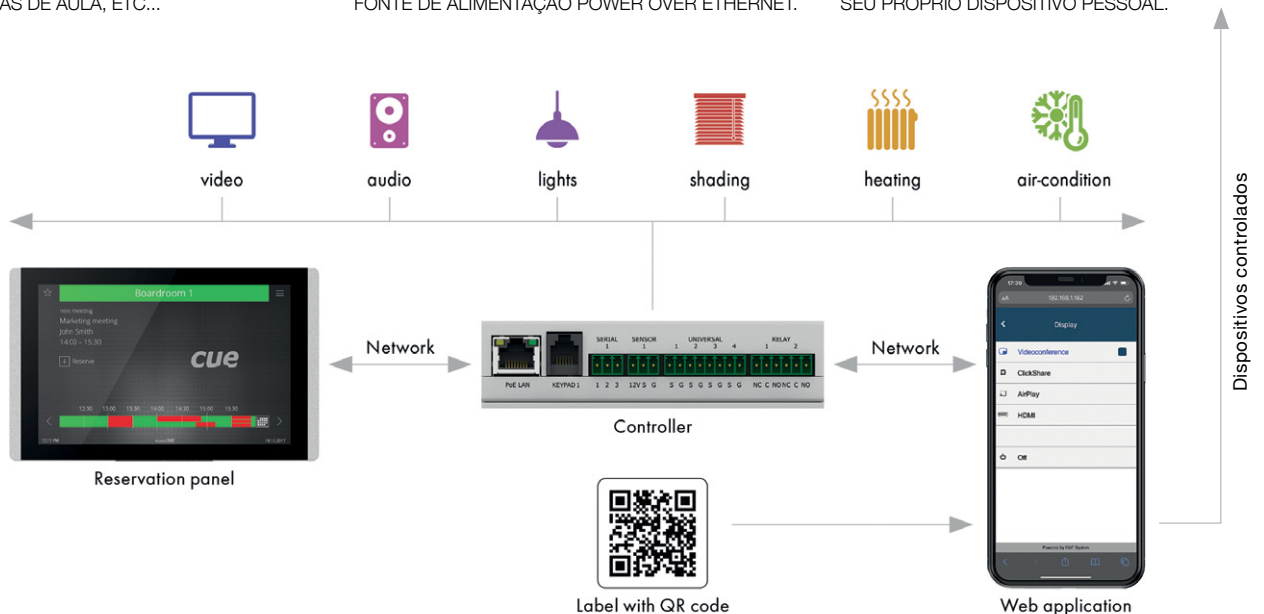

Solução perfeita para salas de aula e salas de reuniões

SISTEMAS DE CONTROLO SIMPLES E ECONÓMICOS

liteCUE-basic

Button keypad as a control panel

KIT DE CONTROLO SIMPLES E ECONÓMICO. INTERFACE DE UTILIZADOR INTUITIVO FORNECIDO PELO TECLADO CUE-55. SOLUÇÃO PERFEITA PARA CONTROLO AV, BEM COMO PARA CONTROLO DE AMBIENTE. ADEQUADO PARA SALAS DE DIREÇÃO, SALAS DE REUNIÕES, SALAS DE AULA, ETC...

liteCUE-tap

Touch-screen as a control panel

SOLUÇÃO COMPLETA E FÁCIL DE UTILIZAR PARA CONTROLO DE SALAS. DISPLAY TOUCH COM MÁXIMO DE 32 BOTÕES. INSTALAÇÃO EM MESA OU NA PAREDE. SUPORTE POTENTE PARA CONTROLO DE DISPOSITIVOS IP, SÉRIE E IR. FONTE DE ALIMENTAÇÃO POWER OVER ETHERNET.

liteCUE-web

Mobile device as a control panel

LICENÇA ÚNICA PARA CONTROLO WEB E APLICAÇÃO DE RESERVA DE SALAS. APLICAÇÃO WEB ATIVADA ATRAVÉS DA LEITURA DE UM CÓDIGO QR. COMPATÍVEL COM TODAS AS PLATAFORMAS MÓVEIS. COMPRA ÚNICA DE LICENÇA. TUDO CONTROLADO A PARTIR DO CONFORTO DO SEU PRÓPRIO DISPOSITIVO PESSOAL.