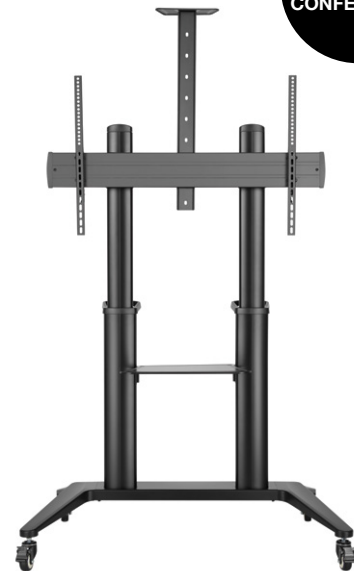

Silver

Branco

IDEAL PARA
VIDEO
CONFERÊNCIA

VESA
600x400

DISPLAY
70" MAX

VESA
800x600

DISPLAY
86" MAX

VESA
1000x600