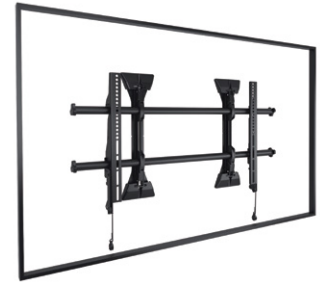

Info VÁRIOS MODELOS E OPÇÕES DISPONÍVEIS
CONSULTE-NOS PARA MAIS INFORMAÇÕES

Mount solutions

AMPLA GAMA DE SULOÇÕES PROFISSIONAIS PARA VÍDEOPROJETORES | DISPLAYS | LEDS

CEILING PROJECTOR KIT

COLUNA EXTENSÍVEL
3 TAMANHOS | 30-45CM, 45-80CM, 80-135CM

all in one
solution

PIN CONNECT PROJECTOR MOUNT

INCLUI SUPORTE
PARA FIXAÇÃO DO VÍDEOPROJETOR
E BASE TETO (COM TAMPA DECORATIVA)

VERTICAL & PORTRAIT PROJECTOR MOUNT

VPAU

SUPORTE UNIVERSAL DE TETO
IDEAL PARA PROJEÇÕES VERTICAIS.
(COLUNA E BASE DE TETO OPCIONAL)

LARGE FORMAT DISPLAYS

LSM1U

SUPORTE UNIVERSAL DE PAREDE
COMPATÍVEL COM DISPLAYS DE 37" a 63"
MÁXIMO VESA 880 x 500mm
VÁRIOS MODELOS E OPÇÕES DISPONÍVEIS

XSM1U

SUPORTE UNIVERSAL DE PAREDE
COMPATÍVEL COM DISPLAYS DE 55" a 82"
MÁXIMO VESA 1070 x 600mm
VÁRIOS MODELOS E OPÇÕES DISPONÍVEIS