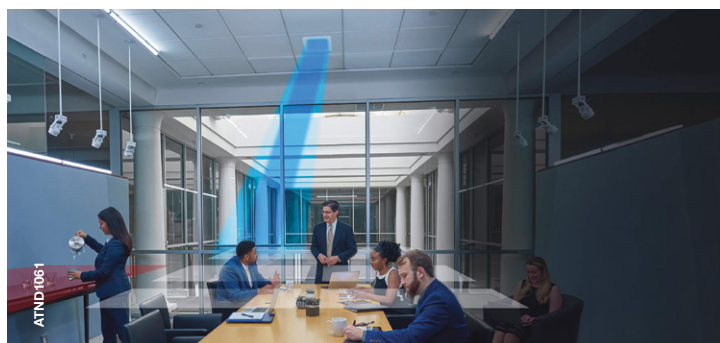

STAGEPAS 1K

SISTEMA DE SOM PORTÁTIL ALL-IN-ONE STAGEPAS

PA + COLUNA LINE ARRAY

POTÊNCIA DE 1000W (190W + 810W)

CONEXÃO BLUETOOTH

DIGITAL MIXER

SYSTEM 20 PRO
SISTEMA DE MICROFONE SEM FIOS
ESCALÁVEL ATÉ 20 CANAIS
7SETUP E SELEÇÃO DE FREQUÊNCIA AUTOMÁTICA