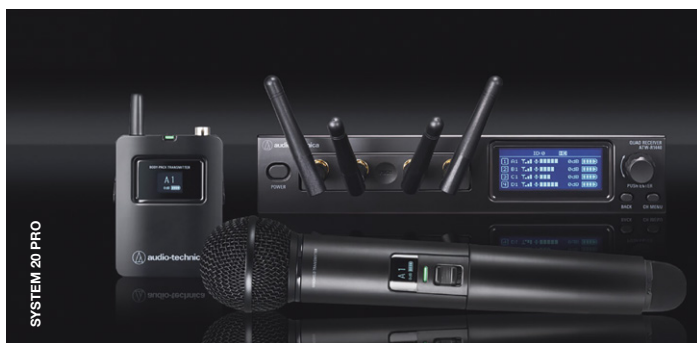

STAGEPAS 1K

SISTEMA DE SOM PORTÁTIL ALL-IN-ONE STAGEPAS

PA + COLUNA LINE ARRAY

POTÊNCIA DE 1000W (190W + 810W)

CONEXÃO BLUETOOTH

DIGITAL MIXER

SYSTEM 20 PRO
SISTEMA DE MICROFONE SEM FIOS
ESCALÁVEL ATÉ 20 CANAIS
7SETUP E SELEÇÃO DE FREQUÊNCIA AUTOMÁTICA