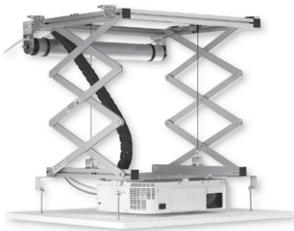

SI-200

Soluções de encastrar motorizadas

ELEVADORES PARA VIDEOPROJETORES

SI-100

16cm
Altura Mínima

97cm
Descida MAX

15 KG
MAX