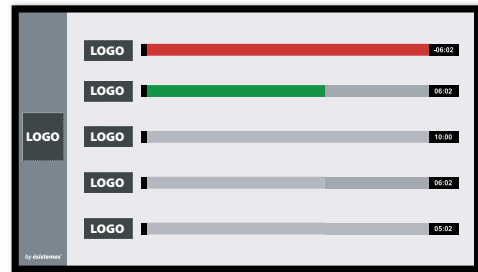

Professional Camcorders

AMPLA GAMA DE CÂMARAS DE MÃO PARA VÍDEO PROFISSIONAL

Tripés / Iluminação

COMPACTOS, LEVES E PORTÁTEIS

Gestão de Tempos

SOFTWARE DE GESTÃO DE TEMPOS
O SEU CONTADOR DIGITAL

GESTÃO EM BACK OFFICE
LOGOS E NOMES PERSONALIZADOS
TEMPOS E NÚMEROS DE PARTICIPANTES