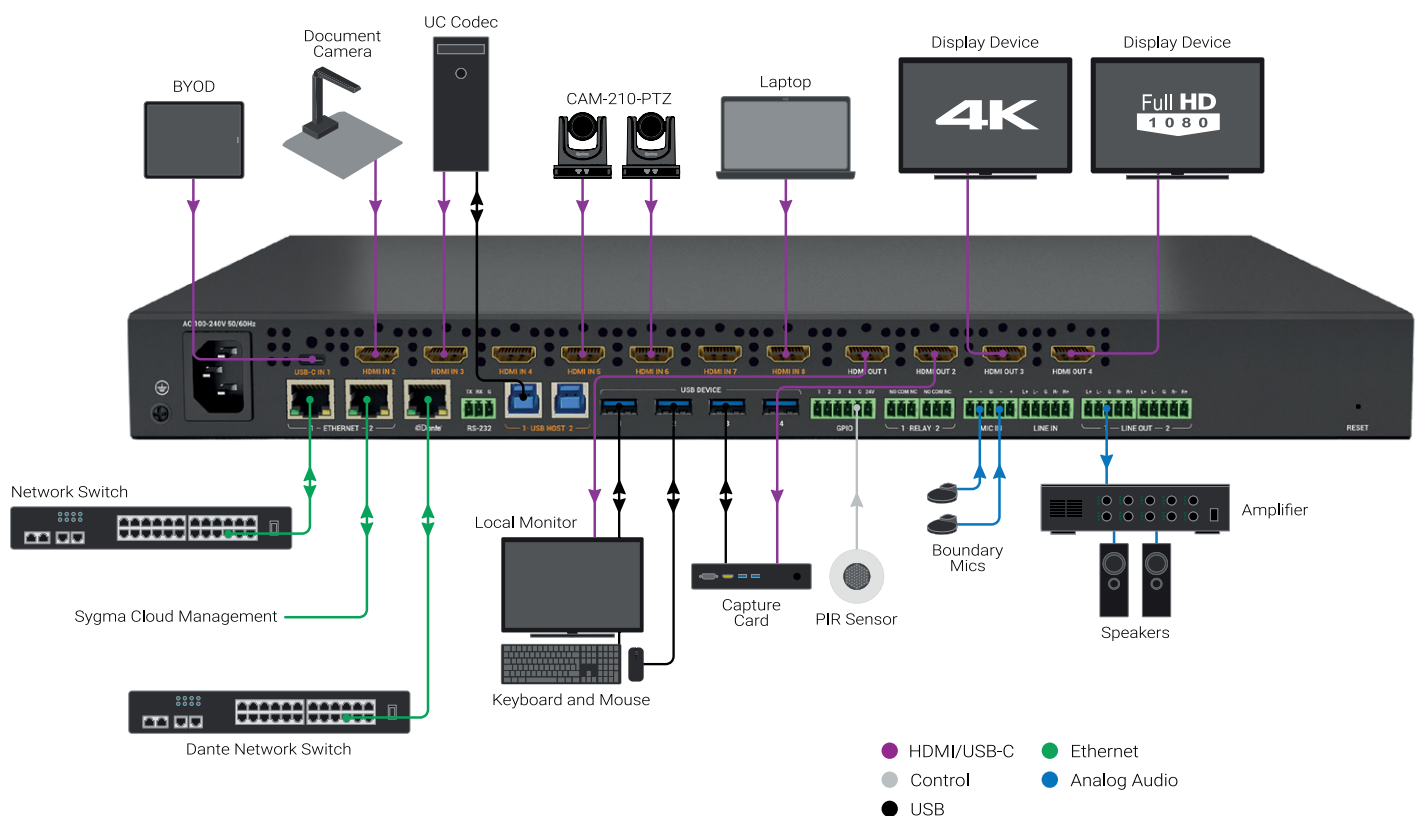

FR1

PROCESSADOR DE SINAL DIGITAL (DSP)
 CONFIGURAÇÃO DE ARQUITETURA ABERTA
 OFERECE 16 RANHURAS PARA CARTAS CONFIGURÁVEIS
 (ÁUDIO ANALÓGICO, USB, GPIO, RELÉS, ÁUDIO DIGITAL AES/EBU)
 REDE DE ÁUDIO DANTE OPCIONAL COM 64X64 CANAIS

CONTROLORES DE PAREDE

VÁRIOS PRODUTOS DISPONÍVEIS COM UM INCRÍVEL DESIGN.

LUCIA | XTOUCH

CARTAS

OS PROCESSADORES SOLARO PODEM SER PREENCHIDOS COM DIFERENTES CARTAS I/O PARA FORNECER A CORRESPONDÊNCIA DE REQUISITOS PARA SUA APLICAÇÃO, PERMITINDO QUE OS SISTEMAS SEJAM DIMENSIONADOS E O CICLO DE VIDA DOS PRODUTOS AMPLIADOS.

Comunicação clara e impactante para todos os presentes na sala, independentemente do tamanho

SALAS DE AULAS / FORMAÇÃO / AUDITÓRIOS

MX-0804-EDC

8X4 MULTI-INPUT MATRIX
 CONEXÃO DE VIDEO MULTI-FORMATO (USB-C E HDMI)
 AUDIO DSP E DANTE

MÓDULO UNIVERSAL DE CONTROLO TC3

VIA IR, RS-232, RS-485. 12V.
COMANDOS PROGRAMÁVEIS

DOCKING STATION

USB-C® 9-IN-1 DUAL DISPLAY DOCKING STATION
HDMI, ETHERNET, USB, 3.5MM AUDIO
POWER DELIVERY UP TO 60W - 4K 30HZ