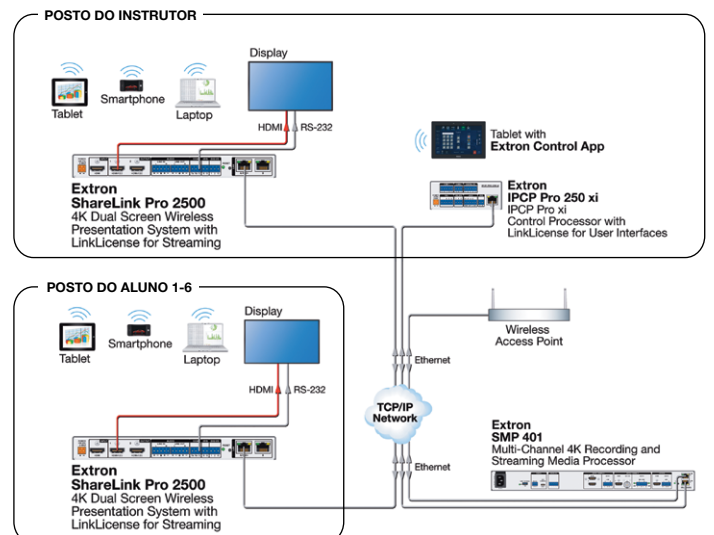

Soluções de apresentação e conferência sem fios

**PERMITE LIGAÇÕES MAIS FLEXÍVEIS E CONVENIENTES
COMUTAÇÃO DINÂMICA, FORA DA VISTA E FORA DA MENTE**

SW-640L-TX-W

4X2 4K SWITCHER WITH WIRELESS CASTING & MST HUB
 2 HDMI / 2 USB-C INPUTS SUPPORTING ALT-MODE FUNCTIONS
 USB 3.0 HOST FOR HDMI AND USB-C WITH ADDITIONAL 65W CHARGING
 4K WIRELESS SCREENSHARING VIA APPLE AIRPLAY | MIRACAST | CHROMECAST | APO-DG2
 2 ETHERNET INTERFACES FOR ADDITIONAL NETWORK SECURITY

Info VÁRIOS MODELOS E OPÇÕES DISPONÍVEIS
 CONSULTE-NOS PARA MAIS INFORMAÇÕES

Gravação e streaming

Apresentação sem fios

UMA SOLUÇÃO COMPLETA PARA A GRAVAÇÃO DE APRESENTAÇÕES, DESDE O AGENDAMENTO ATÉ À TRANSMISSÃO EM DIRETO E PUBLICAÇÃO

A FUNCIONALIDADE ACTIVE LEARNING PARTILHA CONTEÚDO ENTRE VÁRIOS DISPOSITIVOS SHARELINK PRO

SMP 300 SERIES

SHARE LINK PRO 2500

Info VÁRIOS MODELOS E OPÇÕES DISPONÍVEIS
CONSULTE-NOS PARA MAIS INFORMAÇÕES

CAPTAÇÃO E STREAMING