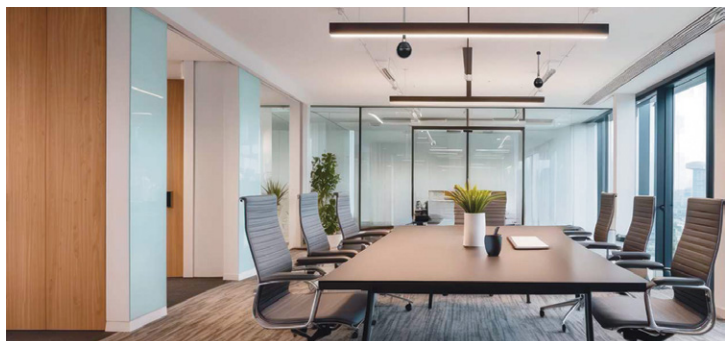

T-Pod Air Pro Dual

KIT INCLUI

- 1 PROCESSADOR DIGITAL DE SINAL (UNIDADE CENTRAL)
- 2 MICROFONES OMNIDIRECIONAIS

MICROFONES DE TETO 360° OMNIDIRECCIONAL
CAPTAÇÃO DE 10 METROS POR MICROFONE
OPÇÃO DUAL COM 2 MICROFONES OU QUAD COM 4 MICROFONES

DIAGRAMA DE LIGAÇÕES T-POD DUAL

T-Pod Air Pro Quad

KIT INCLUI

- 1 PROCESSADOR DIGITAL DE SINAL (UNIDADE CENTRAL)
- 4 MICROFONES OMNIDIRECIONAIS

+ de 1500 salas instaladas

COM TECNOLOGIA / PRODUTOS LAIA®

DIAGRAMA DE LIGAÇÕES T-POD QUAD