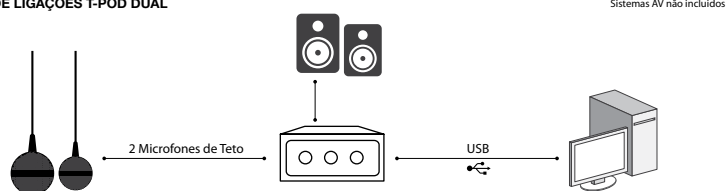

T-POD QUAD22
SISTEMA DE QUATRO MICROFONES WIFI
CONEXÃO WIFI VIA T-POD MASTER | USB-B
IDEAL PARA DISTÂNCIAS ATÉ 2M
CAPTURA 360°

AUTOMATIZA O ENQUADRAMENTO DE UMA OU VÁRIAS CÂMARAS TRABALHANDO COM MARCAS DE ÁUDIO DE TERCEIROS, COMO A NUREVA, AUDIO-TECHNICA, SENNHEISER...

Info VÁRIOS MODELOS E ACESSÓRIOS DISPONÍVEIS
CONSULTE-NOS PARA MAIS INFORMAÇÕES

T-Pod Air Pro Dual

KIT INCLUI

- 1 PROCESSADOR DIGITAL DE SINAL (UNIDADE CENTRAL)
- 2 MICROFONES OMNIDIRECIONAIS

MICROFONES DE TETO 360° OMNIDIRECCIONAL
CAPTAÇÃO DE 10 METROS POR MICROFONE
OPÇÃO DUAL COM 2 MICROFONES OU QUAD COM 4 MICROFONES

DIAGRAMA DE LIGAÇÕES T-POD DUAL

T-Pod Air Pro Quad

KIT INCLUI

- 1 PROCESSADOR DIGITAL DE SINAL (UNIDADE CENTRAL)
- 4 MICROFONES OMNIDIRECIONAIS

+ de 1500 salas instaladas

COM TECNOLOGIA / PRODUTOS LAIA®

DIAGRAMA DE LIGAÇÕES T-POD QUAD