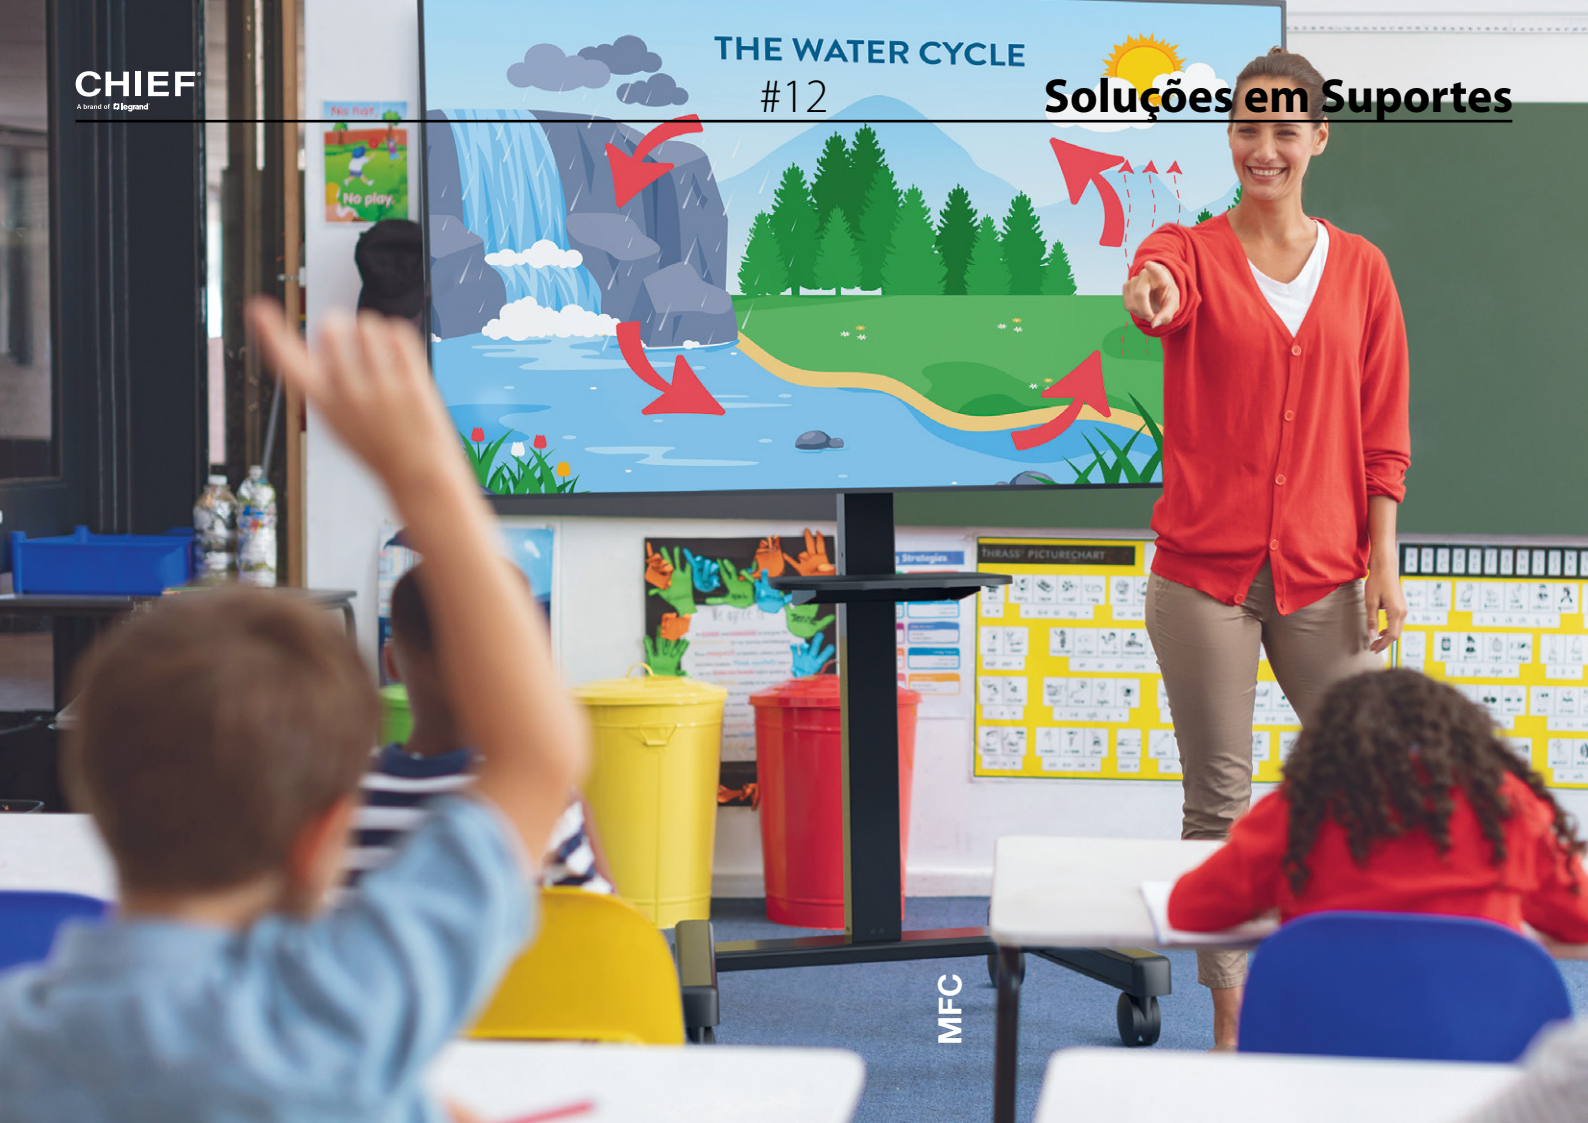

MFC

AS MELHORES SOLUÇÕES PARA SALAS DE AULA / FORMAÇÃO

VOYAGER