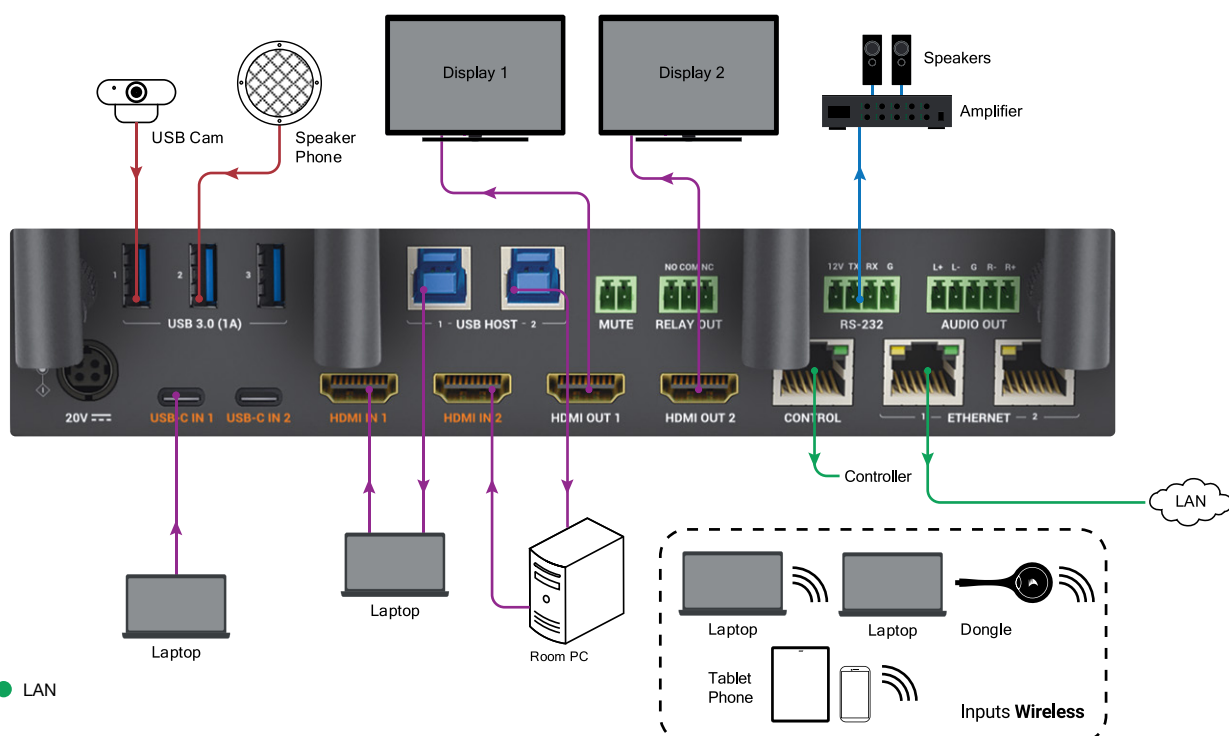

FR1

PROCESSADOR DE SINAL DIGITAL (DSP)
 CONFIGURAÇÃO DE ARQUITETURA ABERTA
 OFERECE 16 RANHURAS PARA CARTAS CONFIGURÁVEIS
 (ÁUDIO ANALÓGICO, USB, GPIO, RELÉS, ÁUDIO DIGITAL AES/EBU)
 REDE DE ÁUDIO DANTE OPCIONAL COM 64X64 CANAIS

CONTROLORES DE PAREDE

VÁRIOS PRODUTOS DISPONÍVEIS COM UM INCRÍVEL DESIGN.

LUCIA | XTOUCH

CARTAS

OS PROCESSADORES SOLARO PODEM SER PREENCHIDOS COM DIFERENTES CARTAS I/O PARA FORNECER A CORRESPONDÊNCIA DE REQUISITOS PARA SUA APLICAÇÃO, PERMITINDO QUE OS SISTEMAS SEJAM DIMENSIONADOS E O CICLO DE VIDA DOS PRODUTOS AMPLIADOS.

Comunicação clara e impactante para todos os presentes na sala, independentemente do tamanho

SALAS DE AULAS / FORMAÇÃO / AUDITÓRIOS

MX-0804-EDC

8X4 MULTI-INPUT MATRIX
 CONEXÃO DE VIDEO MULTI-FORMATO (USB-C E HDMI)
 AUDIO DSP E DANTE

Soluções de apresentação e conferência sem fios

**PERMITE LIGAÇÕES MAIS FLEXÍVEIS E CONVENIENTES
COMUTAÇÃO DINÂMICA, FORA DA VISTA E FORA DA MENTE**

SW-640L-TX-W

4X2 4K SWITCHER WITH WIRELESS CASTING & MST HUB
 2 HDMI / 2 USB-C INPUTS SUPPORTING ALT-MODE FUNCTIONS
 USB 3.0 HOST FOR HDMI AND USB-C WITH ADDITIONAL 65W CHARGING
 4K WIRELESS SCREENSHARING VIA APPLE AIRPLAY | MIRACAST | CHROMECAST | APO-DG2
 2 ETHERNET INTERFACES FOR ADDITIONAL NETWORK SECURITY