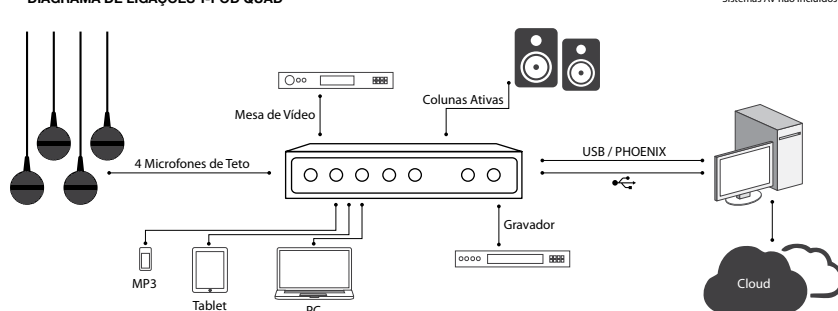

Info VÁRIOS MODELOS E ACESSÓRIOS DISPONÍVEIS
CONSULTE-NOS PARA MAIS INFORMAÇÕES

T-Pod Air Pro Dual

KIT INCLUI

- 1 PROCESSADOR DIGITAL DE SINAL (UNIDADE CENTRAL)
- 2 MICROFONES OMNIDIRECIONAIS

MICROFONES DE TETO 360° OMNIDIRECCIONAL
CAPTAÇÃO DE 10 METROS POR MICROFONE
OPÇÃO DUAL COM 2 MICROFONES OU QUAD COM 4 MICROFONES

DIAGRAMA DE LIGAÇÕES T-POD DUAL

T-Pod Air Pro Quad

KIT INCLUI

- 1 PROCESSADOR DIGITAL DE SINAL (UNIDADE CENTRAL)
- 4 MICROFONES OMNIDIRECIONAIS

+ de 1500 salas instaladas

COM TECNOLOGIA / PRODUTOS LAIA®

DIAGRAMA DE LIGAÇÕES T-POD QUAD