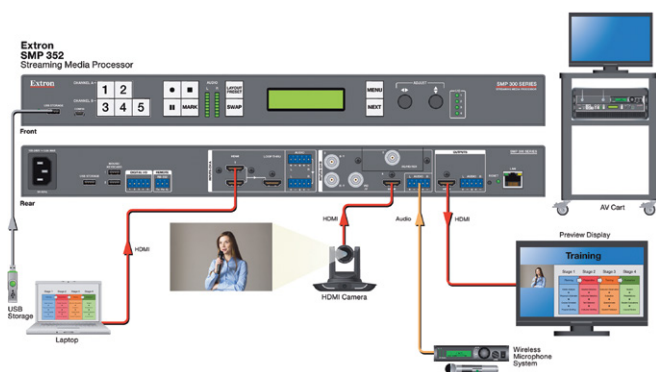

SMP 300 SERIES

SHARE LINK PRO 2500

Info VÁRIOS MODELOS E OPÇÕES DISPONÍVEIS
CONSULTE-NOS PARA MAIS INFORMAÇÕES