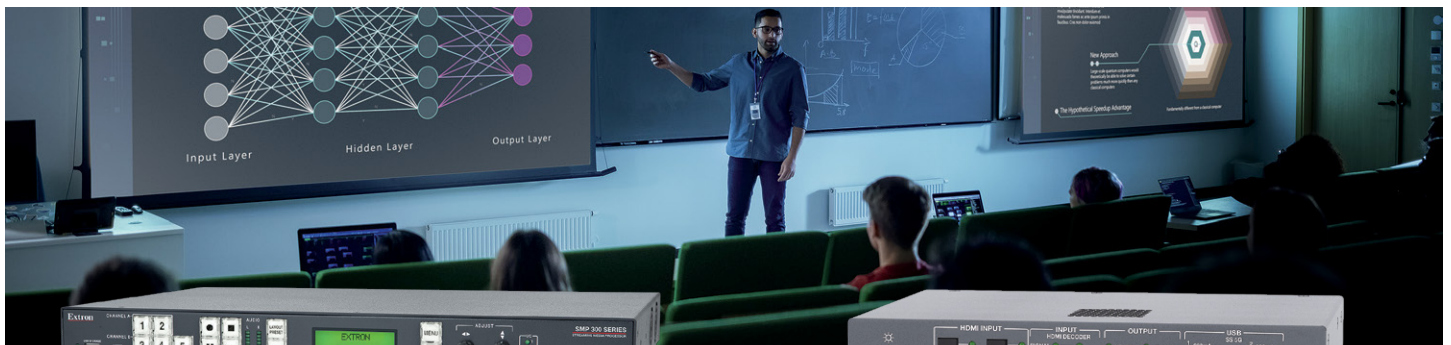

Gravação e streaming

Apresentação sem fios

UMA SOLUÇÃO COMPLETA PARA A GRAVAÇÃO DE APRESENTAÇÕES, DESDE O AGENDAMENTO ATÉ À TRANSMISSÃO EM DIRETO E PUBLICAÇÃO

A FUNCIONALIDADE ACTIVE LEARNING PARTILHA CONTEÚDO ENTRE VÁRIOS DISPOSITIVOS SHARELINK PRO