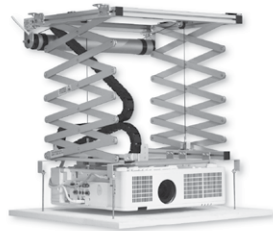

24cm
Altura Mínima

196cm
Descida MAX

15 KG
MAX

SI-H L 100

15,5cm
Altura Mínima

97cm
Descida MAX

30 KG
MAX