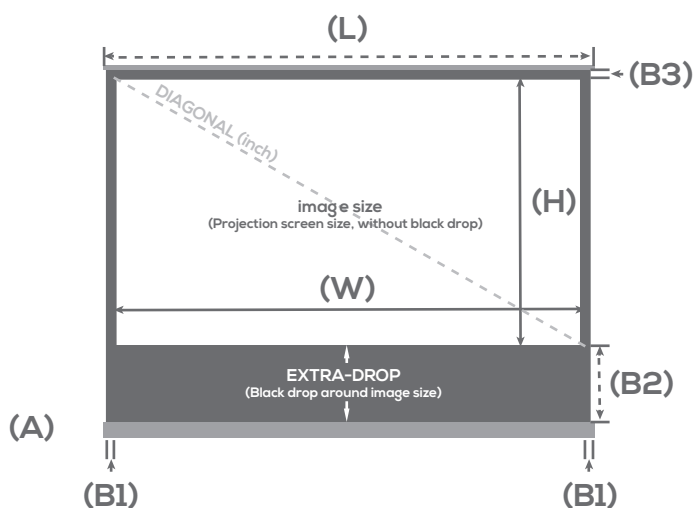

## Warranty

2 years

Formats Ratio	Toiles Fabric	REF LUMENE	Taille utile de l'image Image size W x H cm	Diagonale Diagonal (inch)	Dimensions hors- tout Overall dimensions L x A x P cm	Bords noirs et Extra-drop (mm) Black borders & Extra-drop (mm)			Dimensions packaging (cm)	Poids net / brut Net / gross weight (kg)
						Côtés Sides (B1)	Bas Bottom (B2)	Haut Top (B3)		
4:3	BLANC MAT, BORDS NOIRS MATT WHITE, BLACK EDGES	TABLESHOW 65 V	65 x 49	32	74 x 5 x 4	20	25	20	80 x 9 x 8	1,1 / 1,5
		TABLESHOW 80 V	81 x 61	40	91 x 5 x 4	20	25	20	96 x 9 x 8	1,3 / 1,8
		TABLESHOW 102 V	101 x 76	50	112 x 14 x 8	25	20	20	121 x 13,5 x 10,6	2,8 / 3,1
		TABLESHOW 126 V	122 x 91	60	133 x 14 x 8	25	35	20	141 x 13,5 x 10,6	3,2 / 3,6