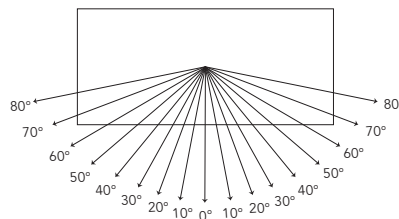

L'EXPERTISE LUMENE

LUMENE'S EXPERTISE

LUMENE - TOILE HD BLANC MAT

LUMENE - HD MATT WHITE CANVAS

Le tissu blanc mat Lumene est composé de 4 couches de fibre de verre haute densité. Cette toile technique présente ainsi une résistance élevée à la température, à l'humidité, à la déformation et à l'étirement. La structure en fibre de verre est recouverte de deux couches de PVC blanc et noir antistatiques et inodores. À l'extérieur, la surface est dotée de micro points en PVC qui permettent de refléter une image incroyablement précise.

We have chosen fiberglass so that our matt white canvas remains impeccable in any situation. The matt white fabric is made up of 4 layers. As a result, the fabric is highly resistant to temperature changes, humidity, distortion and stretching. The fiberglass structure is covered by two layers of white and black of antistatic and odorless PVC. The surface is covered with PVC microdots that allow the canvas to reflect extremely precise pictures.

Directivité : 160°
Viewing angle: 160°