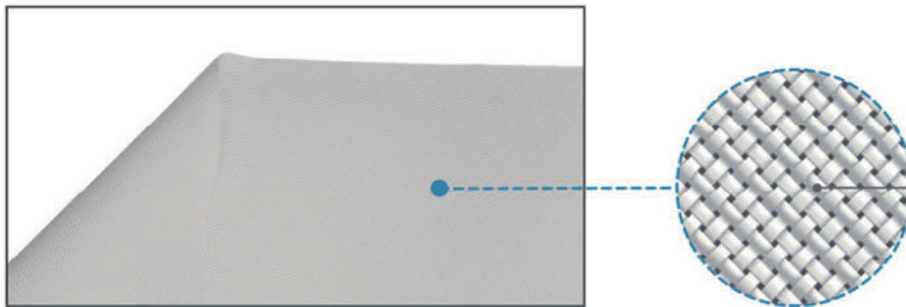

Gain 1.0
Gain de 1.0