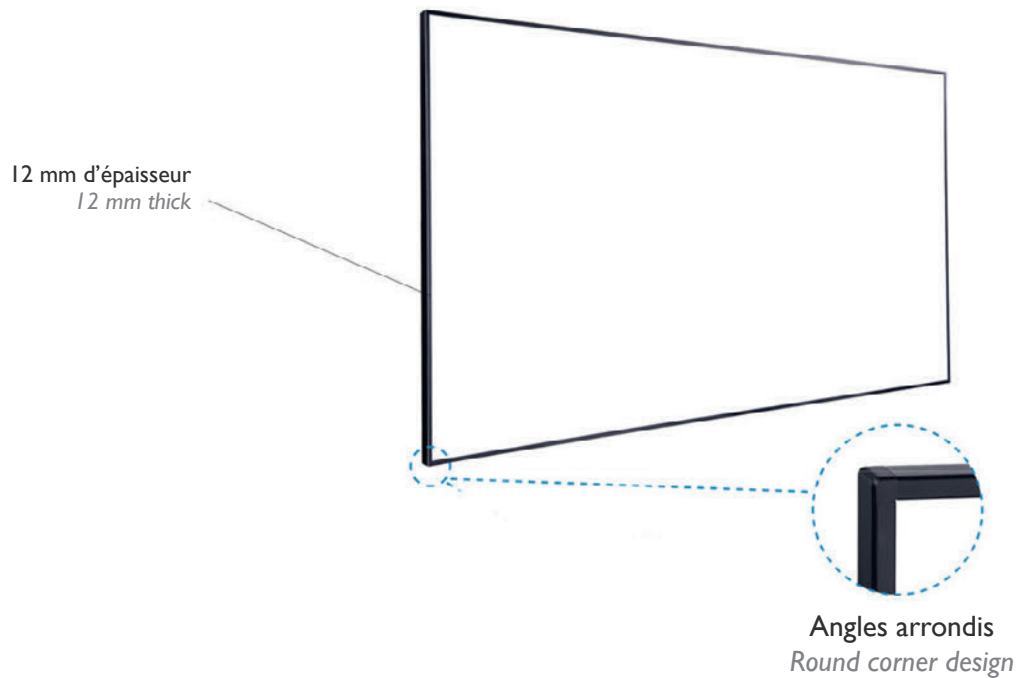

Directivité 160°  
Viewing angle: 160°

Gain 1.0  
Gain de 1.0

Disponible sur les écrans / These canvas are available for these screens :

## LUMENE - NOUVEAUX CADRES ULTRA FINS LUMENE - NEW ULTRA SLIM FRAMES

Pour que les écrans de vidéoprojection Lumene répondent aux nouvelles tendances technologiques et esthétiques, la gamme s'est enrichie de trois nouvelles références aux cadres ultra fins, de 12 mm d'épaisseurs seulement !  
*To keep up with the latest technological and interior design trends, we've added three ultra slim frame models to our range. They are 12mm thick only !*