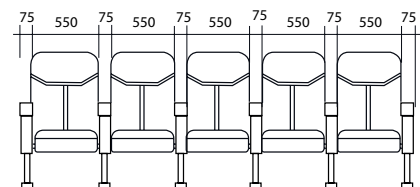

Poids net : 21 kg

Poids net : 34,4 kg