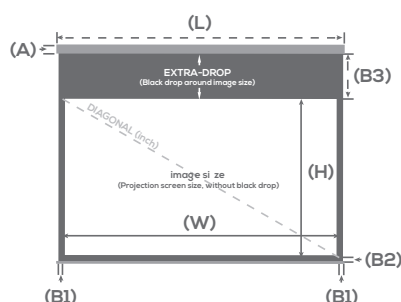

Toile

Surface de projection : toile Lumene UHD 4K
Gain de 1.0
Directivité 160°
Sans point de brillance
Traitement anti-jaunissement, anti-poussière, anti-gondolement
Dos noir occultant
Bords noirs
Parfaitement adapté aux projecteurs à matrice LCD/DLP

Screen material

Lumene UHD 4K canvas
Gain 1.0
Directivity 160°
No shine point
Treatments : anti-yellowing, anti-mold, and anti-gondolement
Black borders
Black-out back fabric
Optimal surface for LCD projectors

Cadre

Large cadre en aluminium
Finition velours noir
Installation facile
Tension parfaite et durable
Fixation par clips rapide et simple

Garantie

2 ans

Frame

Aluminium frame
Black velvet finish
Easy to install
Perfect and lasting tension
Safe clipping system

Warranty

2 years

Formats Ratio	Toiles Fabric	REF LUMENE	Taille utile de l'image Image size W x H cm	Diagonale Diagonal (inch)	Dimensions hors-tout Overall dimensions L x A x P cm	Bords noirs Black borders (mm) B	Dimensions packaging (cm)	Poids net / brut Net / gross weight (kg)	
4:3	BLANC MAT, BORDS NOIRS MATT WHITE, BLACK EDGES	MOVIE PALACE UHD 4K 170 V	171 x 128	84	187 x 144 x 4	80	260 x 29 x 17	14,5 / 20,7	
		MOVIE PALACE UHD 4K 200 V	203 x 152	100	219 x 168 x 4	80	260 x 29 x 17	14,5 / 20,7	
		MOVIE PALACE UHD 4K 240 V	234 x 176	115	250 x 192 x 4	80	305 x 29 x 17	17,5 / 24,6	
		MOVIE PALACE UHD 4K 270 V	270 x 202	133	286 x 218 x 4	80	305 x 29 x 17	17,5 / 24,6	
		MOVIE PALACE UHD 4K 300 V	305 x 229	150	321 x 245 x 4	80	371 x 29 x 17	18,7 / 28,8	
		MOVIE PALACE UHD 4K 350 V							
		MOVIE PALACE UHD 4K 400 V							
		MOVIE PALACE UHD 4K 450 V							
		MOVIE PALACE UHD 4K 500 V							
		MOVIE PALACE UHD 4K 550 V							
MOVIE PALACE UHD 4K 600 V									
16:9	BLANC MAT, BORDS NOIRS MATT WHITE, BLACK EDGES	MOVIE PALACE UHD 4K 170 C	171 x 96	80	187 x 112 x 4	80	260 x 29 x 17	14,5 / 20,7	
		MOVIE PALACE UHD 4K 200 C	203 x 115	92	219 x 131 x 4	80	260 x 29 x 17	14,5 / 20,7	
		MOVIE PALACE UHD 4K 240 C	234 x 132	106	250 x 148 x 4	80	305 x 29 x 17	17,5 / 24,6	
		MOVIE PALACE UHD 4K 270 C	270 x 152	122	286 x 168 x 4	80	305 x 29 x 17	17,5 / 24,6	
		MOVIE PALACE UHD 4K 300 C	305 x 172	138	321 x 188 x 4	80	371 x 29 x 17	18,7 / 28,8	
		MOVIE PALACE UHD 4K 350 C	332 x 186	150	348 x 202 x 4	80	438 x 29 x 17	25,1 / 36	
		MOVIE PALACE UHD 4K 400 C	398 x 224	180	418 x 244 x 9	100	500 x 29 x 17	27,1 / 38,5	
		MOVIE PALACE UHD 4K 450 C	450 x 253	220	470 x 273 x 9	100	550 x 29 x 17	N/A	
		MOVIE PALACE UHD 4K 500 C	500 x 281	240	520 x 301 x 9	100	600 x 29 x 17	N/A	
		MOVIE PALACE UHD 4K 550 C	553 x 311	250	573 x 331 x 9	100	650 x 29 x 17	N/A	
		MOVIE PALACE UHD 4K 600 C	664 x 373	300	684 x 393 x 9	100	700 x 29 x 17	N/A	
		MOVIE PALACE UHD 4K 170 i	198 x 124	92	214 x 140 x 4	80	260 x 29 x 17	14,5 / 20,7	
		MOVIE PALACE UHD 4K 200 i	215 x 135	100	231 x 151 x 4	80	260 x 29 x 17	14,5 / 20,7	
		MOVIE PALACE UHD 4K 240 i	234 x 146	112	250 x 162 x 4	80	305 x 29 x 17	17,5 / 24,6	
MOVIE PALACE UHD 4K 270 i	286 x 179	133	302 x 195 x 4	80	305 x 29 x 17	17,5 / 24,6			
MOVIE PALACE UHD 4K 300 i	323 x 202	150	339 x 218 x 4	80	371 x 29 x 17	18,7 / 28,8			
MOVIE PALACE UHD 4K 350 i									
MOVIE PALACE UHD 4K 400 i									
MOVIE PALACE UHD 4K 450 i									
MOVIE PALACE UHD 4K 500 i									
MOVIE PALACE UHD 4K 550 i									
MOVIE PALACE UHD 4K 600 i									
2.35:1	BLANC MAT, BORDS NOIRS MATT WHITE, BLACK EDGES	MOVIE PALACE UHD 4K 170 P	187 x 79	80	203 x 95 x 4	80	260 x 29 x 17	14,5 / 20,7	
		MOVIE PALACE UHD 4K 200 P	196 x 83	84	212 x 99 x 4	80	260 x 29 x 17	14,5 / 20,7	
		MOVIE PALACE UHD 4K 240 P	233 x 99	100	249 x 115 x 4	80	305 x 29 x 17	17,5 / 24,6	
		MOVIE PALACE UHD 4K 270 P	280 x 119	120	296 x 135 x 4	80	305 x 29 x 17	17,5 / 24,6	
		MOVIE PALACE UHD 4K 300 P	311 x 132	133	327 x 148 x 4	80	371 x 29 x 17	18,7 / 28,8	
		MOVIE PALACE UHD 4K 350 P							
		MOVIE PALACE UHD 4K 400 P							
		MOVIE PALACE UHD 4K 450 P							
		MOVIE PALACE UHD 4K 500 P							
		MOVIE PALACE UHD 4K 550 P							
		MOVIE PALACE UHD 4K 600 P							
		MOVIE PALACE UHD 4K 600 P