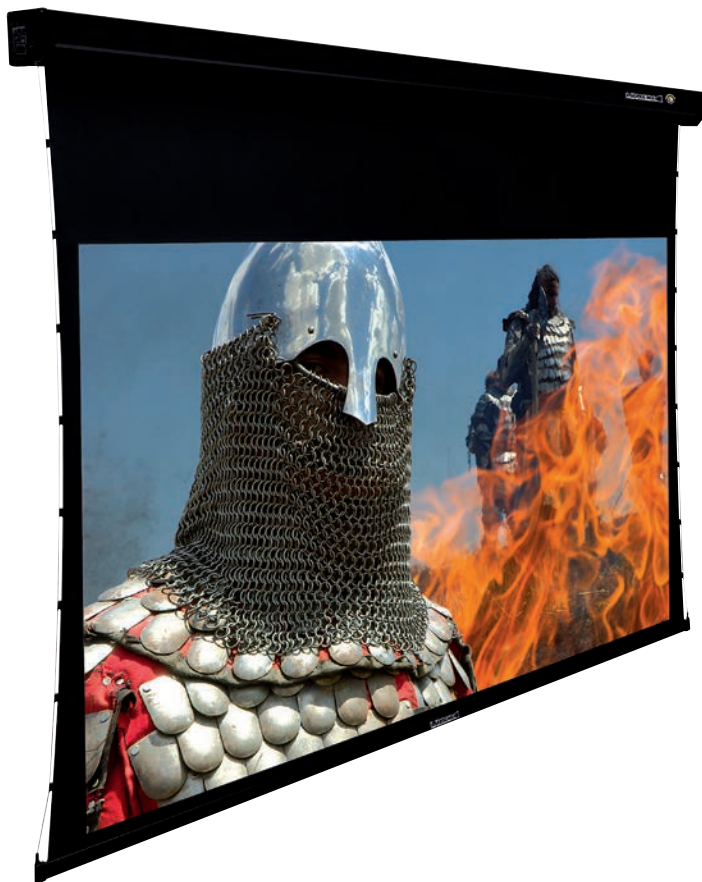

COLISEUM **UHD4K**