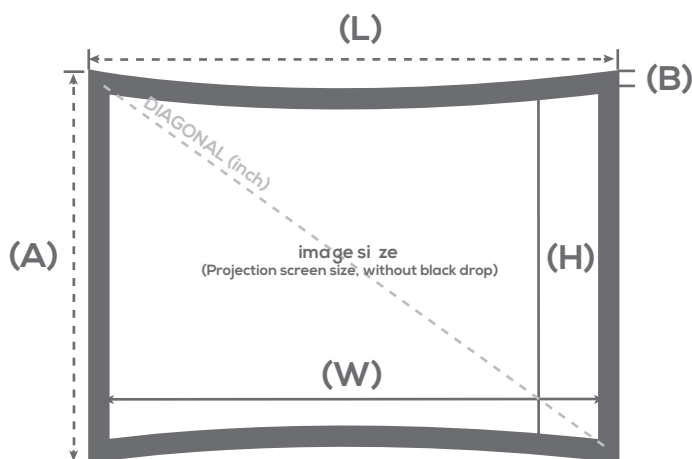

Toile

Surface de projection : toile Lumene UHD 4K acoustique
Comportement acoustique optimal : diffraction quasi nulle,
réponse en fréquence plate, pas d'égalisation nécessaire
Gain de 0.8
Directivité 150°
Sans point de brillance
Traitement anti-jaunissement, anti-poussière, anti-gondolement
Dos noir occultant
Bords noirs

Screen material

Lumene UHD 4K acoustic canvas
Woven fabric
Optimal acoustic behavior : almost nil diffraction, flat frequency
response, no equalization needed
Gain 0.8
Directivity 150°
No shine point
Treatments : anti-yellowing, anti-mold
Black borders
Black-out back fabric

Cadre

Cadre incurvé en aluminium
Finition velours noir
Installation facile
Tension parfaite et durable
Surface de projection incurvée pour une meilleure netteté
Fixation par clips rapide et simple

Garantie

2 ans

Frame

Aluminium curved frame
Black velvet finish
Easy to install
Perfect and lasting tension
Curved projection surface for better clearness
Safe clipping system

Warranty

2 years

Formats Ratio	Toiles Fabric	REF LUMENE	Taille utile de l'image Image size W x H cm	Diagonale Diagonal (inch)	Dimensions hors-tout Overall dimensions L x A x P cm	Bords noirs Black borders (mm) B	Dimensions packaging (cm)	Poids net / brut Net / gross weight (kg)
16:9	ACOUSTIQUE ACOUSTIC	MOVIE PALACE UHD 4K CURVE ACOUSTIC 170 C	N/A	N/A	N/A	N/A	N/A	N/A
		MOVIE PALACE UHD 4K CURVE ACOUSTIC 200 C	203 x 115	92	219 x 131 x 8	80	217 x 33 x 13	11,3 / 17,9
		MOVIE PALACE UHD 4K CURVE ACOUSTIC 240 C	234 x 132	106	250 x 148 x 9	80	248 x 33 x 13	12,7 / 19,5
		MOVIE PALACE UHD 4K CURVE ACOUSTIC 270 C	270 x 152	122	286 x 168 x 11	80	279 x 33 x 13	14,2 / 21,8
		MOVIE PALACE UHD 4K CURVE ACOUSTIC 300 C	305 x 172	138	321 x 188 x 12	80	310 x 33 x 13	16 / 25
		MOVIE PALACE UHD 4K CURVE ACOUSTIC 350 C	365 x 205	165	382 x 221 x 14	80	346 x 33 x 13	17,8 / 27
		MOVIE PALACE UHD 4K CURVE ACOUSTIC 400 C	420 x 236	190	440 x 256 x 17	100	410 x 33 x 13	N/A