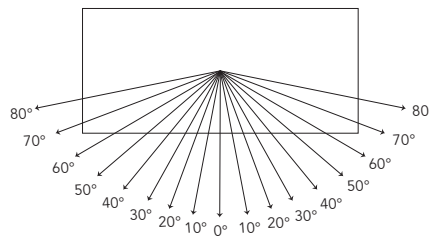

LUMENE - TOILE ACOUSTIQUE

LUMENE - ACOUSTIC CANVAS

C'est une toile tissée avec une précision extrême. Les lignes verticales et horizontales sont assemblées de manière à atteindre 92 000 micropores tous les 10 cm² de toile. La différence d'atténuation acoustique entre 8 kHz et 12,5 kHz est inférieure à 1,5 dB, ce qui se traduit par une transparence sonore exceptionnelle. Cette structure tissée complexe est compatible avec les plus récents projecteurs 4K. L'écran présente une surface anti-UV, lavable, il est résistant à la moisissure, ignifuge et s'adapte à des températures extrêmes comprises en -20° et 60°.

This canvas is woven with extreme precision. The vertical and horizontal lines are constructed to achieve 92 000 micropores per 10cm² of canvas. The difference in acoustic dampening between 8 kHz and 12.5 kHz is less than 1.5 dB, which results in exceptional sound transparency. This complex woven structure is designed to be 4K compatible. Furthermore, the screen is anti-UV, washable, mould-resistant, fireproof and adapts to extreme temperatures (between -20°C and 60°C).

Directivité 160°
Viewing angle: 160°