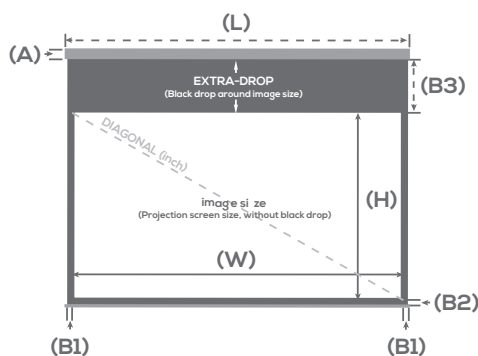

Toile

Surface de projection : toile Lumene HD
Gain de 1.0
Directivité 160°
Sans point de brillance
Traitement anti-jaunissement, anti-poussière, anti-gondolement
Dos noir occultant
Bords noirs
Parfaitement adapté aux projecteurs à matrice LCD/DLP
Système de blocage automatique simple et efficace
Système de remontée lente : prolonge la durée de vie

Screen material

Lumene HD canvas
Gain 1.0
Directivity 160°
No shine point
Treatments: anti-yellowing, anti-mold, and anti-gondolement
Black-out back fabric
Black borders
Optimal surface for LCD projectors
Simple and efficient automatic locking system
Smooth screen rising system (SSR) : enhance lifetime

Carter

Aluminium laqué blanc
Fixation par clip rapide et fiable
Installation facile et rapide
Fixation murale ou plafond
Crochet pour fixation plafond par suspension

Garantie

2 ans

Case

White lacquered aluminium
Safe clipping system
Easy and fast installation
Wall and ceiling mounting
Hook for hanging installation from ceiling

Warranty

2 years

Formats Ratio	Toiles Fabric	REF LUMENE	Taille utile de l'image Image size W x H cm	Diagonale Diagonal (inch)	Dimensions hors-tout du carter Overall dimensions L x A x P cm	Bords noirs et Extra-drop (mm) Black borders & Extra-drop (mm)			Dimensions packaging (cm)	Poids net / brut Net / gross weight (kg)
						Côtés Sides (B1)	Bas Bottom (B2)	Haut Top (B3)		
4:3	BLANC MAT, BORDS NOIRS MATT WHITE, BLACK EDGES	CAPITOL HD 150 V	146 x 110	72	158 x 7 x 8	25	35	80	178 x 14 x 15	6,5 / 8,4
		CAPITOL HD 170 V	171 x 128	84	186 x 7 x 8	40	35	80	206 x 14 x 15	8,1 / 10,6
		CAPITOL HD 200 V	203 x 152	100	220 x 8 x 9	50	40	80	240 x 15 x 15	10,5 / 13,3
		CAPITOL HD 240 V	234 x 176	120	251 x 9 x 10	47	40	80	277 x 16 x 15	13,8 / 16,8
		CAPITOL HD 280 V	282 x 211	150	299 x 9 x 10	50	40	80	325 x 16 x 15	19,6 / 21,4
		CAPITOL HD 200 VR	203 x 152	92	220 x 8 x 9	50	40	80	240 x 15 x 15	10,5 / 13,3
	BLANC MAT, ENROULEMENT INVERSÉ MATT WHITE, REVERSED	CAPITOL HD 150 VR	146 x 110	72	158 x 7 x 8	25	35	80	178 x 14 x 15	6,5 / 8,4
		CAPITOL HD 170 VR	171 x 128	77	186 x 7 x 8	40	35	80	206 x 14 x 15	8,1 / 10,6
		CAPITOL HD 200 VR	203 x 152	92	220 x 8 x 9	50	40	80	240 x 15 x 15	10,5 / 13,3
		CAPITOL HD 240 VR	234 x 176	106	251 x 9 x 10	47	40	80	277 x 16 x 15	13,8 / 16,8
		CAPITOL HD 280 VR	282 x 211	130	299 x 9 x 10	50	40	80	325 x 16 x 15	19,6 / 21,4
		CAPITOL HD 200 CR	203 x 115	92	220 x 8 x 9	50	60	500	240 x 15 x 15	10,5 / 13,3
16:9	BLANC MAT, BORDS NOIRS MATT WHITE, BLACK EDGES	CAPITOL HD 150 C	155 x 87	70	172 x 7 x 8	50	35	700	198 x 14 x 15	7,5 / 9,5
		CAPITOL HD 170 C	171 x 96	77	186 x 7 x 8	40	35	700	206 x 14 x 15	8,1 / 10,6
		CAPITOL HD 200 C	203 x 115	92	220 x 8 x 9	50	60	500	240 x 15 x 15	10,5 / 13,3
		CAPITOL HD 240 C	234 x 132	106	251 x 9 x 10	47	40	500	277 x 16 x 15	13,8 / 16,8
		CAPITOL HD 280 C	282 x 159	127	299 x 9 x 10	50	40	300	325 x 16 x 15	19,6 / 21,4
		CAPITOL HD 200 CR	203 x 115	92	220 x 8 x 9	50	60	500	240 x 15 x 15	10,5 / 13,3
	BLANC MAT, ENROULEMENT INVERSÉ MATT WHITE, REVERSED	CAPITOL HD 150 CR	155 x 87	70	167 x 7 x 8	50	35	700	198 x 14 x 15	7,5 / 9,5
		CAPITOL HD 170 CR	171 x 96	77	186 x 7 x 8	40	35	700	206 x 14 x 15	8,1 / 10,6
		CAPITOL HD 200 CR	203 x 115	92	220 x 8 x 9	50	60	500	240 x 15 x 15	10,5 / 13,3
		CAPITOL HD 240 CR	234 x 132	106	251 x 9 x 10	47	40	500	277 x 16 x 15	13,8 / 16,8
		CAPITOL HD 280 CR	282 x 159	127	299 x 9 x 10	50	40	300	325 x 16 x 15	19,6 / 21,4
		CAPITOL HD 200 I	203 x 127	94	220 x 8 x 9	50	60	500	240 x 15 x 15	10,5 / 13,3
16:10	BLANC MAT, BORDS NOIRS MATT WHITE, BLACK EDGES	CAPITOL HD 150 I	155 x 97	72	172 x 7 x 8	50	35	600	198 x 14 x 15	7,1 / 9,2
		CAPITOL HD 170 I	171 x 107	80	190 x 7 x 8	40	35	600	206 x 14 x 15	8,1 / 10,6
		CAPITOL HD 200 I	203 x 127	94	220 x 8 x 9	50	60	500	240 x 15 x 15	10,5 / 13,3
		CAPITOL HD 240 I	234 x 146	108	251 x 9 x 10	47	40	400	277 x 16 x 15	13,8 / 16,8
1:1	BLANC MAT, BORDS NOIRS MATT WHITE, BLACK EDGES	CAPITOL HD 280 I	282 x 176	130	299 x 9 x 10	50	40	300	325 x 16 x 15	19,6 / 21,4
		CAPITOL HD 150	152 x 152	60	165 x 7 x 8	25	35	80	185 x 14 x 15	7,1 / 9,2
		CAPITOL HD 170	178 x 178	70	190 x 7 x 8	23	35	80	210 x 14 x 15	8,4 / 11,1
		CAPITOL HD 200	203 x 203	84	220 x 8 x 9	50	40	80	240 x 15 x 15	13,8 / 16,8
		CAPITOL HD 240	234 x 234	96	251 x 9 x 10	47	40	80	277 x 16 x 15	19,6 / 21,4
2,35:1	BLANC MAT, BORDS NOIRS MATT WHITE, BLACK EDGES	CAPITOL HD 200 P	203 x 86	84	220 x 8 x 9	50	60	700	240 x 15 x 15	10,5 / 13,3
		CAPITOL HD 150 P	155 x 66	66	172 x 7 x 8	50	35	700	198 x 14 x 15	7,1 / 9,2
		CAPITOL HD 170 P	171 x 73	73	186 x 7 x 8	40	35	700	206 x 14 x 15	8,1 / 10,6
		CAPITOL HD 240 P	234 x 100	100	251 x 9 x 10	47	40	700	277 x 16 x 15	13,8 / 16,8
		CAPITOL HD 280 P	282 x 120	120	299 x 9 x 10	50	40	700	325 x 16 x 15	19,6 / 21,4