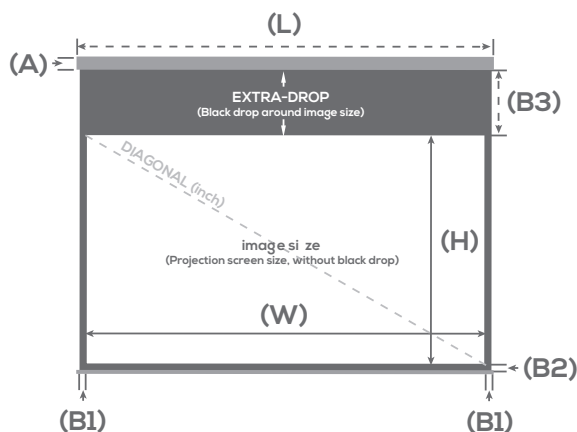

Toile

Surface de projection : toile Lumene HD
Gain de 1.0
Directivité 160°
Sans point de brillance
Traitement anti-jaunissement, anti-poussière, anti-gondolement
Dos noir occultant
Bords noirs
Parfaitement adapté aux projecteurs à matrice LCD/DLP
Système de blocage automatique simple et efficace

Screen material

Lumene HD canvas
Gain 1.0
Directivity 160°
No shine point
Treatments: anti-yellowing, anti-mold, and anti-gondolement
Black-out back fabric
Black borders
Optimal surface for LCD projectors
Simple and efficient automatic locking system

Carter

Acier laqué blanc
Carter mince pour s'intégrer dans des espaces limités
Ressort robuste pour une longévité optimale de l'écran
Fixation murale, plafond ou suspendue

Garantie

2 ans

Case

White lacquered aluminium
Slim case to fit into any tight spaces
Robust spring for optimum screen durability
Wall, ceiling or suspended mounting

Warranty

2 years

Formats Ratio	Toiles Fabric	REF LUMENE	Taille utile de l'image Image size W x H cm	Diagonale Diagonal (inch)	Dimensions hors-tout du carter Overall dimensions L x A x P cm	Bords noirs et Extra-drop (mm) Black borders & Extra-drop (mm)			Dimensions packaging (cm)	Poids net / brut Net / gross weight (kg)
						Côtés Sides (B1)	Bas Bottom (B2)	Haut Top (B3)		
4:3	BLANC MAT, BORDS NOIRS MATT WHITE, BLACK EDGES	PLAZZA HD 150 V	146 x 110	72	163 x 8 x 8	25	30	80	205 x 17 x 14	8,2 / 10,8
		PLAZZA HD 170 V	171 x 128	84	191 x 8 x 8	40	40	80	205 x 17 x 14	8,2 / 10,8
		PLAZZA HD 200 V	203 x 152	100	225 x 8 x 8	50	60	80	239 x 17 x 14	10,5 / 12,9
		PLAZZA HD 240 V	234 x 176	120	256 x 8 x 8	47	40	80	269 x 17 x 14	12,3 / 15,8
16:9	BLANC MAT, BORDS NOIRS MATT WHITE, BLACK EDGES	PLAZZA HD 150 C	146 x 82	72	163 x 8 x 8	25	30	700	205 x 17 x 14	8,2 / 10,8
		PLAZZA HD 170 C	170 x 96	77	191 x 8 x 8	40	40	700	205 x 17 x 14	8,2 / 10,8
		PLAZZA HD 200 C	203 x 115	92	225 x 8 x 8	50	60	500	239 x 17 x 14	10,5 / 12,9
		PLAZZA HD 240 C	234 x 132	106	256 x 8 x 8	47	40	500	269 x 17 x 14	12,3 / 15,8
	BLANC MAT, ENROULEMENT INVERSE MATT WHITE, REVERSED	PLAZZA HD 150 CR	146 x 82	72	163 x 8 x 8	25	30	700	205 x 17 x 14	8,2 / 10,8
		PLAZZA HD 170 CR	171 x 96	77	191 x 8 x 8	40	40	700	205 x 17 x 14	8,2 / 10,8
		PLAZZA HD 200 CR	203 x 115	92	225 x 8 x 8	50	60	500	239 x 17 x 14	10,5 / 12,9
		PLAZZA HD 240 CR	234 x 132	106	256 x 8 x 8	47	40	500	269 x 17 x 14	12,3 / 15,8
16:10	BLANC MAT, BORDS NOIRS MATT WHITE, BLACK EDGES	PLAZZA HD 150 I	146 x 91	68	163 x 8 x 8	25	30	600	205 x 17 x 14	8,2 / 10,8
		PLAZZA HD 170 I	171 x 107	80	191 x 8 x 8	40	40	600	205 x 17 x 14	8,2 / 10,8
		PLAZZA HD 200 I	203 x 127	94	225 x 8 x 8	50	60	500	239 x 17 x 14	10,5 / 12,9
		PLAZZA HD 240 I	234 x 146	109	256 x 8 x 8	47	40	400	269 x 17 x 14	12,3 / 15,8
1:1	BLANC MAT, BORDS NOIRS MATT WHITE, BLACK EDGES	PLAZZA HD 150	152 x 152	60	169 x 8 x 8	25	30	80	205 x 17 x 14	8,2 / 10,8
		PLAZZA HD 170	178 x 178	70	191 x 8 x 8	23	40	80	205 x 17 x 14	8,2 / 10,8
		PLAZZA HD 200	203 x 203	84	225 x 8 x 8	50	40	80	239 x 17 x 14	10,5 / 12,9
		PLAZZA HD 240	234 x 234	96	256 x 11 x 11	47	40	80	269 x 17 x 14	12,3 / 15,8
2,35:1	BLANC MAT, BORDS NOIRS MATT WHITE, BLACK EDGES	PLAZZA HD 150 P	146 x 62	62	163 x 8 x 8	25	30	700	205 x 17 x 14	8,2 / 10,8
		PLAZZA HD 170 P	171 x 73	73	191 x 8 x 8	40	40	700	205 x 17 x 14	8,2 / 10,8
		PLAZZA HD 200 P	203 x 86	87	225 x 8 x 8	50	60	700	239 x 17 x 14	10,5 / 12,9
		PLAZZA HD 240 P	234 x 100	100	256 x 8 x 8	47	40	700	269 x 17 x 14	12,3 / 15,8