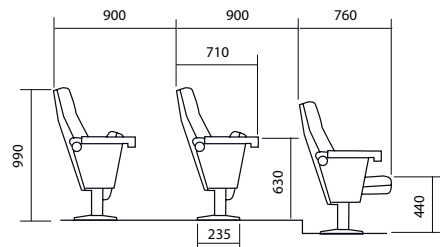

**Matériaux :** MDF + métal, coques plastique, mousse moulée (densité 55g/m3)

**Finition :** tissu rouge (grammage 167g/m2)

	<b>Poids net (kg)</b> <i>Net weight (kg)</i>	<b>Poids brut (kg)</b> <i>Gross weight (kg)</i>
<b>Dossier + assise</b> <i>Seat + back</i>	8,60	10,60
<b>Accoudoir droit</b> <i>Right arm</i>	6,20	7,30
<b>Accoudoir gauche</b> <i>Left arm</i>	6,20	7,30
<b>Accoudoir central</b> <i>Middle arm</i>	4,80	5,90