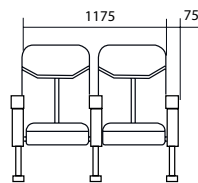

**Matériaux :** MDF + métal, coques plastique, mousse moulée (densité 55g/m3)

**Finition :** tissu rouge (grammage 167g/m2)

	<b>Poids net (kg)</b> <i>Net weight (kg)</i>	<b>Poids brut (kg)</b> <i>Gross weight (kg)</i>
<b>Dossier + assise</b> <i>Seat + back</i>	8,60	10,60
<b>Accoudoir droit</b> <i>Right arm</i>	6,20	7,30
<b>Accoudoir gauche</b> <i>Left arm</i>	6,20	7,30
<b>Accoudoir central</b> <i>Middle arm</i>	4,80	5,90