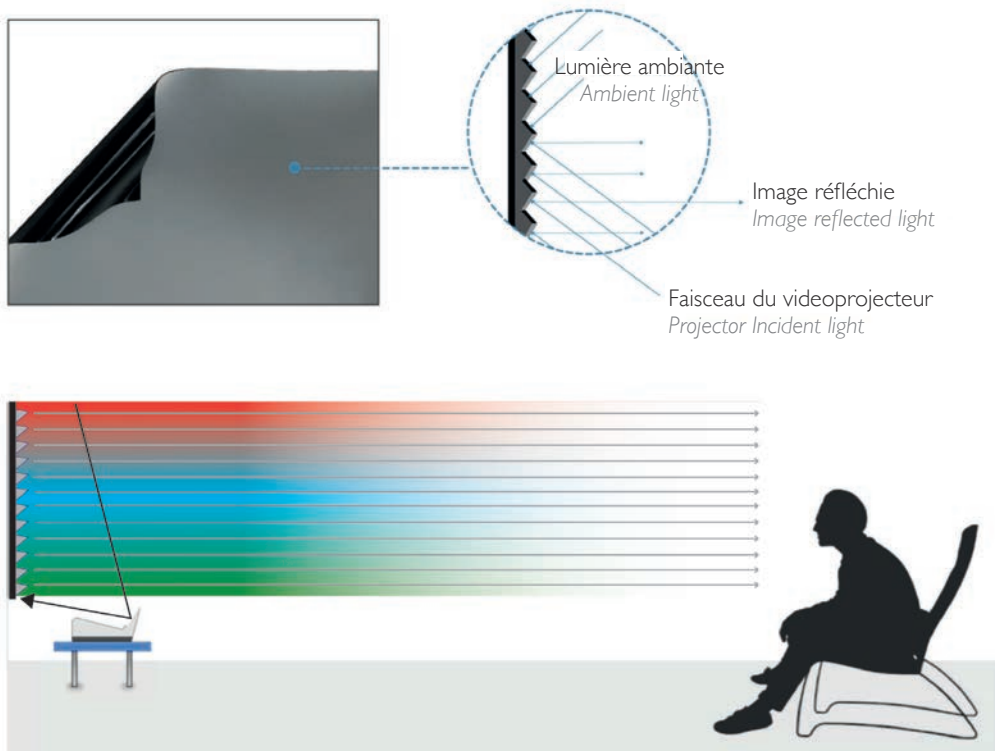

Gain de 0.5
Gain: 0.5