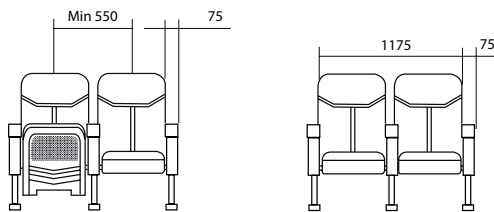

**Matériaux :** MDF + métal, coques plastique, mousse moulée (densité 55g/m3)

**Finition :** tissu rouge (grammage 167g/m2)

	<b>Poids net (kg)</b> <i>Net weight (kg)</i>	<b>Poids brut (kg)</b> <i>Gross weight (kg)</i>
<b>Dossier + assise</b> <i>Seat + back</i>	8,60	10,60
<b>Accoudoir droit</b> <i>Right arm</i>	6,20	7,30
<b>Accoudoir gauche</b> <i>Left arm</i>	6,20	7,30
<b>Accoudoir central</b> <i>Middle arm</i>	4,80	5,90