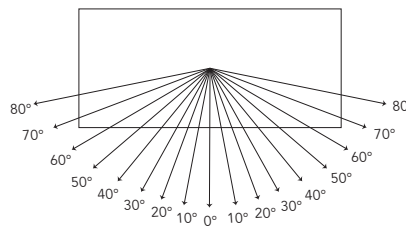

### LUMENE - UHD 4K CANVAS

La toile UHD 4K Lumene est fabriquée en PVC souple. À la différence de la toile Lumene HD blanc mat, la surface est recouverte de micro perles structurées en diamant permettant une réflexion parfaite de l'image 4K. La couche inférieure blanche a une température de couleur de 6000K\* et la différence entre la lumière réfléchie et celle de la pièce est inférieure à 60K. Le résultat sur la toile est un reflet pur, extrêmement détaillé, fidèle à l'image originale projetée.

\* Kelvin : Le degré Kelvin (°K) permet de mesurer la couleur de la lumière perçue par l'œil humain. On l'utilise pour mesurer la température de couleur.

*The UHD 4K canvas is made from flexible PVC. Unlike the Lumene HD matt white canvas, the surface of the UHD 4K screen is covered in diamond-shaped microbeads which allow a perfect reflection of 4K picture. The lower white layer's colour temperature is 6000K\* and the difference between reflected light and ambient light is less than 60K. What you get is an extremely detailed, pure reflection which is true to the video projector's original image.*

*\*Kelvin: The Kelvin scale (°K) is used to measure colour temperature as perceived by the human eye. It is used to measure what is commonly called "colour temperature".*

**Directivité : 160°**  
Viewing angle: 160°