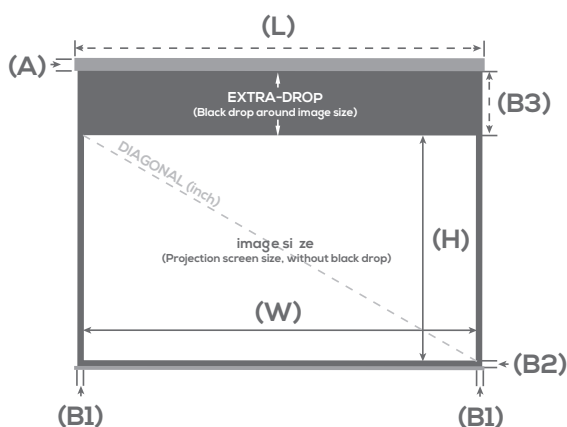

## Warranty

2 years

Formats Ratio	Toiles Fabric	REF LUMENE	Taille utile de l'image Image size W x H cm	Diagonale Diagonal (inch)	Dimensions hors-tout du carter Overall dimensions L x A x P cm	Bords noirs et Extra-drop (mm) Black borders & Extra-drop (mm)			Dimensions packaging (cm)	Poids net / brut Net / gross weight (kg)
						Côtés Sides (B1)	Bas Bottom (B2)	Haut Top (B3)		
4:3	BLANC MAT, BORDS NOIRS MATT WHITE, BLACK EDGES	COLISEUM UHD 4K 200V	203 x 152	100	252 x 14 x 14	80	60	400	292 x 22 x 22	20 / 25,3
		COLISEUM UHD 4K 240V	244 x 183	120	293 x 14 x 14	80	60	400	323 x 21 x 21	22,9 / 28,4
		COLISEUM UHD 4K 270V	270 x 202	133	319 x 14 x 14	80	60	400	354 x 22 x 22	29,8 / 36
		COLISEUM UHD 4K 300V	305 x 229	150	354 x 14 x 14	80	60	400	394 x 22 x 22	29,8 / 36
		COLISEUM UHD 4K 350V	366 x 274	180	415 x 14 x 14	80	60	400	450 x 22 x 22	46 / 54
		COLISEUM UHD 4K 400V	406 x 304	200	455 x 14 x 14	80	60	200	500 x 22 x 22	55 / 60
16:9	BLANC MAT, BORDS NOIRS MATT WHITE, BLACK EDGES	COLISEUM UHD 4K 500V	N/A	N/A	N/A	N/A	N/A	N/A	N/A	N/A
		COLISEUM UHD 4K 200 C	203 x 115	92	252 x 14 x 14	80	60	400	292 x 22 x 22	20 / 25,3
		COLISEUM UHD 4K 240 C	234 x 132	106	283 x 14 x 14	80	60	400	323 x 21 x 21	22,9 / 28,4
		COLISEUM UHD 4K 270 C	270 x 152	122	319 x 14 x 14	80	60	400	354 x 22 x 22	29,8 / 36
		COLISEUM UHD 4K 300 C	305 x 172	138	354 x 14 x 14	80	60	400	394 x 22 x 22	29,8 / 36
		COLISEUM UHD 4K 350 C	350 x 197	158	399 x 14 x 14	80	60	400	450 x 22 x 22	46 / 54
16:10	BLANC MAT, BORDS NOIRS MATT WHITE, BLACK EDGES	COLISEUM UHD 4K 400 C	399 x 224	180	448 x 14 x 14	80	100	300	500 x 22 x 22	55 / 60
		COLISEUM UHD 4K 500 C	N/A	N/A	N/A	N/A	N/A	N/A	N/A	N/A
		COLISEUM UHD 4K 200 I	203 x 127	94	252 x 14 x 14	80	60	400	292 x 22 x 22	20 / 25,3
		COLISEUM UHD 4K 240 I	234 x 146	110	283 x 14 x 14	80	60	400	323 x 21 x 21	22,9 / 28,4
		COLISEUM UHD 4K 270 I	270 x 169	125	319 x 14 x 14	80	60	400	354 x 22 x 22	29,8 / 36
		COLISEUM UHD 4K 300 I	305 x 191	140	354 x 14 x 14	80	60	400	394 x 22 x 22	29,8 / 36
2,35:1	BLANC MAT, BORDS NOIRS MATT WHITE, BLACK EDGES	COLISEUM UHD 4K 350 I	350 x 219	160	399 x 14 x 14	80	60	400	450 x 22 x 22	46 / 54
		COLISEUM UHD 4K 400 I	399 x 224	180	448 x 14 x 14	80	100	300	500 x 22 x 22	55 / 60
		COLISEUM UHD 4K 500 I	N/A	N/A	N/A	N/A	N/A	N/A	N/A	N/A
		COLISEUM UHD 4K 200 P	203 x 86	86	252 x 14 x 14	80	60	600	292 x 22 x 22	20 / 25,3
		COLISEUM UHD 4K 240 P	234 x 100	100	283 x 14 x 14	80	60	600	323 x 21 x 21	22,9 / 28,4
		COLISEUM UHD 4K 270 P	270 x 115	115	319 x 14 x 14	80	60	500	354 x 22 x 22	29,8 / 36
2,35:1	BLANC MAT, BORDS NOIRS MATT WHITE, BLACK EDGES	COLISEUM UHD 4K 300 P	305 x 130	130	354 x 14 x 14	80	60	500	394 x 22 x 22	29,8 / 36
		COLISEUM UHD 4K 350 P	350 x 149	150	399 x 14 x 14	80	60	400	450 x 22 x 22	46 / 54
		COLISEUM UHD 4K 400 P	399 x 224	180	448 x 14 x 14	80	100	300	500 x 22 x 22	55 / 60
		COLISEUM UHD 4K 500 P	N/A	N/A	N/A	N/A	N/A	N/A	N/A	N/A