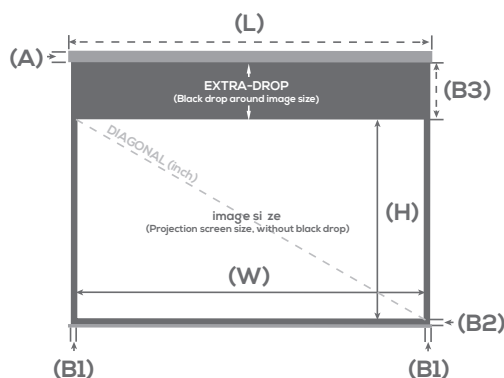

## Warranty

2 years

Formats Ratio	Toiles Fabric	REF LUMENE	Taille utile de l'image Image size W x H cm	Diagonale Diagonal (inch) (inch)	Dimensions hors-tout du carter Overall dimensions L x A x P cm	Bords noirs et Extra-drop (mm) Black borders & Extra-drop (mm)			Dimensions packaging (cm)	Poids net / brut Net / gross weight (kg)
						Côtés Sides (B1)	Bas Bottom (B2)	Haut Top (B3)		
4:3	BLANC MAT, BORDS NOIRS MATT WHITE, BLACK EDGES	COLISEUM UHD 4K/8K PLATINUM 200 V	203 x 152	100	252 x 14 x 14	80	60	400	292 x 22 x 22	20 / 25,3
		COLISEUM UHD 4K/8K PLATINUM 240 V	244 x 183	120	293 x 14 x 14	80	60	400	323 x 21 x 21	22,9 / 28,4
		COLISEUM UHD 4K/8K PLATINUM 270 V	270 x 202	133	319 x 14 x 14	80	60	400	354 x 22 x 22	29,8 / 36
		COLISEUM UHD 4K/8K PLATINUM 300 V	305 x 229	150	354 x 14 x 14	80	60	400	394 x 22 x 22	29,8 / 36
		COLISEUM UHD 4K/8K PLATINUM 350 V	366 x 274	180	415 x 14 x 14	80	60	400	450 x 22 x 22	46 / 54
		COLISEUM UHD 4K/8K PLATINUM 400 V	406 x 304	200	455 x 14 x 14	80	60	200	500 x 22 x 22	55 / 60
16:9	BLANC MAT, BORDS NOIRS MATT WHITE, BLACK EDGES	COLISEUM UHD 4K/8K PLATINUM 200 C	203 x 115	92	252 x 14 x 14	80	60	400	292 x 22 x 22	20 / 25,3
		COLISEUM UHD 4K/8K PLATINUM 240 C	234 x 132	106	283 x 14 x 14	80	60	400	323 x 21 x 21	22,9 / 28,4
		COLISEUM UHD 4K/8K PLATINUM 270 C	270 x 152	122	319 x 14 x 14	80	60	400	354 x 22 x 22	29,8 / 36
		COLISEUM UHD 4K/8K PLATINUM 300 C	305 x 172	138	354 x 14 x 14	80	60	400	394 x 22 x 22	29,8 / 36
		COLISEUM UHD 4K/8K PLATINUM 350 C	350 x 197	158	399 x 14 x 14	80	60	400	450 x 22 x 22	46 / 54
		COLISEUM UHD 4K/8K PLATINUM 400 C	399 x 224	180	448 x 14 x 14	80	100	300	500 x 22 x 22	55 / 60
16:10	BLANC MAT, BORDS NOIRS MATT WHITE, BLACK EDGES	COLISEUM UHD 4K/8K PLATINUM 200 I	203 x 127	94	252 x 14 x 14	80	60	400	292 x 22 x 22	20 / 25,3
		COLISEUM UHD 4K/8K PLATINUM 240 I	234 x 146	110	283 x 14 x 14	80	60	400	323 x 21 x 21	22,9 / 28,4
		COLISEUM UHD 4K/8K PLATINUM 270 I	270 x 169	125	319 x 14 x 14	80	60	400	354 x 22 x 22	29,8 / 36
		COLISEUM UHD 4K/8K PLATINUM 300 I	305 x 191	140	354 x 14 x 14	80	60	400	394 x 22 x 22	29,8 / 36
		COLISEUM UHD 4K/8K PLATINUM 350 I	350 x 219	160	399 x 14 x 14	80	60	400	450 x 22 x 22	46 / 54
		COLISEUM UHD 4K/8K PLATINUM 400 I	399 x 224	180	448 x 14 x 14	80	100	300	500 x 22 x 22	55 / 60
2,35:1	BLANC MAT, BORDS NOIRS MATT WHITE, BLACK EDGES	COLISEUM UHD 4K/8K PLATINUM 200 P	203 x 86	86	252 x 14 x 14	80	60	600	292 x 22 x 22	20 / 25,3
		COLISEUM UHD 4K/8K PLATINUM 240 P	234 x 100	100	283 x 14 x 14	80	60	600	323 x 21 x 21	22,9 / 28,4
		COLISEUM UHD 4K/8K PLATINUM 270 P	270 x 115	115	319 x 14 x 14	80	60	500	354 x 22 x 22	29,8 / 36
		COLISEUM UHD 4K/8K PLATINUM 300 P	305 x 130	130	354 x 14 x 14	80	60	500	394 x 22 x 22	29,8 / 36
		COLISEUM UHD 4K/8K PLATINUM 350 P	350 x 149	150	399 x 14 x 14	80	60	400	450 x 22 x 22	46 / 54
		COLISEUM UHD 4K/8K PLATINUM 400 P	399 x 224	180	448 x 14 x 14	80	100	300	500 x 22 x 22	55 / 60
		COLISEUM UHD 4K/8K PLATINUM 500 P	N/A	N/A	N/A	N/A	N/A	N/A	N/A	N/A