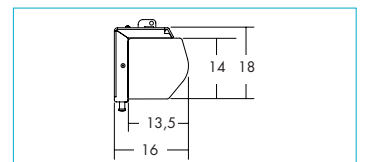

COLISEUM UHD4K

Motorisé
Motorized

Rétractable
Retractable

Tensionné
Tab
tensioning
system

Commande
infra-rouge
intégrée
Built-in remote
control system

Mural, plafond
ou suspendu
Wall, ceiling
or suspended
mount

Fixation par
clips rapide et
sécurisée
Safe clipping
system

Domotique
Home
automation

Lumene
Silent Motor
Lumene
Silent Motor