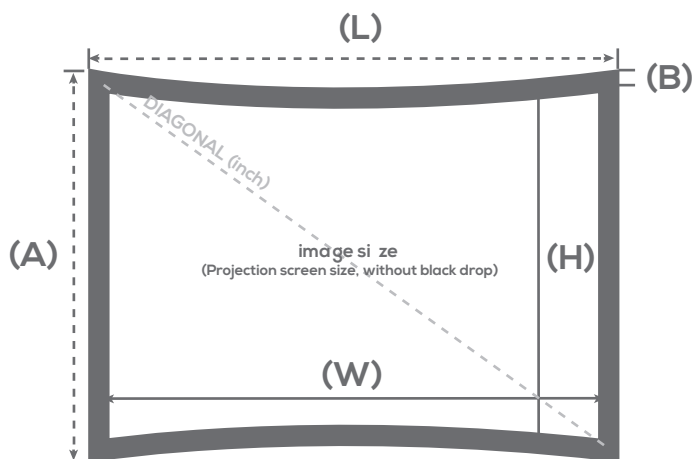

Toile

Surface de projection : toile Lumene UHD 4K incurvé
Gain de 1.0
Directivité 160°
Sans point de brillance
Traitement anti-jaunissement, anti-poussière, anti-gondollement
Dos noir occultant
Bords noirs

Screen material

Lumene UHD 4K curve canvas
Gain 1.0
Directivity 160°
No shine point
Treatments : anti-yellowing, anti-mold
Black borders
Black-out back fabric

Cadre

Cadre incurvé en aluminium
Finition velours noir
Installation facile
Tension parfaite et durable
Surface de projection incurvée pour une meilleure netteté
Fixation par clips rapide et simple

Garantie

2 ans

Frame

Aluminium curved frame
Black velvet finish
Easy to install
Perfect and lasting tension
Curved projection surface for better clearness
Safe clipping system

Warranty

2 years

Formats Ratio	Toiles Fabric	REF LUMENE	Taille utile de l'image Image size W x H cm	Diagonale Diagonal (inch)	Dimensions hors-tout Overall dimensions L x A x P cm	Bords noirs Black borders (mm) B	Dimensions packaging (cm)	Poids net / brut Net / gross weight (kg)
16:9	BLANC MAT, BORDS NOIRS MATT WHITE, BLACK EDGES	MOVIE PALACE UHD 4K CURVE 200 C	203 x 115	92	219 x 131 x 8	80	217 x 33 x 13	11,3 / 17,9
		MOVIE PALACE UHD 4K CURVE 240 C	234 x 132	106	250 x 148 x 9	80	248 x 33 x 13	12,7 / 19,5
		MOVIE PALACE UHD 4K CURVE 270 C	270 x 152	122	286 x 168 x 11	80	279 x 33 x 13	14,2 / 21,8
		MOVIE PALACE UHD 4K CURVE 300 C	305 x 172	138	321 x 188 x 12	80	310 x 33 x 13	16 / 25
		MOVIE PALACE UHD 4K CURVE 350 C	365 x 205	165	382 x 221 x 14	80	346 x 33 x 13	17,8 / 27
		MOVIE PALACE UHD 4K CURVE 400 C	420 x 236	190	440 x 256 x 17	100	410 x 33 x 13	N/A