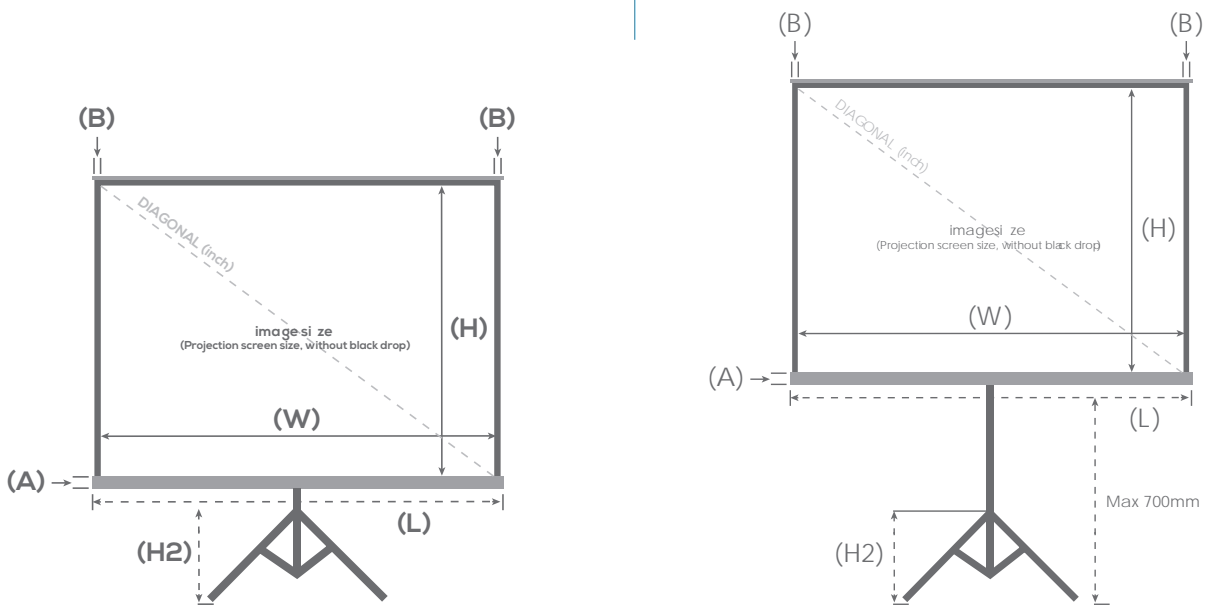

Toile

Surface de projection : toile Lumene HD
Gain de 1.0
Directivité 160°
Sans point de brillance
Traitement anti-jaunissement, anti-poussière, anti-gondolement
Dos noir occultant
Bords noirs
Parfaitement adapté aux projecteurs à matrice LCD/DLP

Screen material

Lumene HD canvas
Gain 1.0
Directivity 160°
No shine point
Treatments : anti-yellowing, anti-mold, and anti-gondolement
Black-out back fabric
Black borders
Optimal surface for LCD projectors

Carter

Acier laqué noir traité anti-corrosion
Carter pivotant sur pied télescopique
Surface de projection facile à ajuster à votre dimension
Installation simple et facile en moins de 2 minutes

Garantie

2 ans

Case

Black lacquered metal with anti-corrosion treatment
Rotating case on telescopic base
Adjustable image size
Simple and easy installation in less than 2 minutes

Warranty

2 years

Formats Ratio	Toiles Fabric	REF LUMENE	Taille utile de l'image Image size W x H cm	Diagonale Diagonal (inch)	Dimensions hors-tout du carter Overall dimensions L x A x P cm	Hauteur trépied Tripod height H2 (mm)	Bords noirs Black borders (mm)	Dimensions packaging (cm)	Poids net / brut Net / gross weight (kg)
							Côtés Sides (B)		
4:3	BLANC MAT, BORDS NOIRS MATT WHITE, BLACK EDGES	ARCADIA 200V	203 x 152	100	223 x 10 x 16	490	40	244 x 21 x 12	10,3 / 13
16:9		ARCADIA 200 C	203 x 115	92	223 x 10 x 16	490	40	244 x 21 x 12	10,3 / 13
1:1		ARCADIA 150	152 x 152	60	171 x 10 x 16	490	30	191 x 12 x 20	7,8 / 9,5
		ARCADIA 170	178 x 178	70	190 x 10 x 16	490	30	211 x 12 x 20	8,9 / 10,7
		ARCADIA 200	203 x 203	84	223 x 10 x 16	490	30	244 x 21 x 12	10,3 / 13

HOUSSE DE TRANSPORT EN OPTION OPTIONAL CARRYING CASE				
Écran Screen	Longueur écran Screen length (cm)	Longueur housse Bag length (cm)	Longueur zip Zip length (cm)	Dimensions packaging (cm)
ARCADIA 150	178	181	112	181 x 10 x 11
ARCADIA 170	197	200	121	200 x 10 x 11
ARCADIA 200	230	233	137	233 x 10 x 11