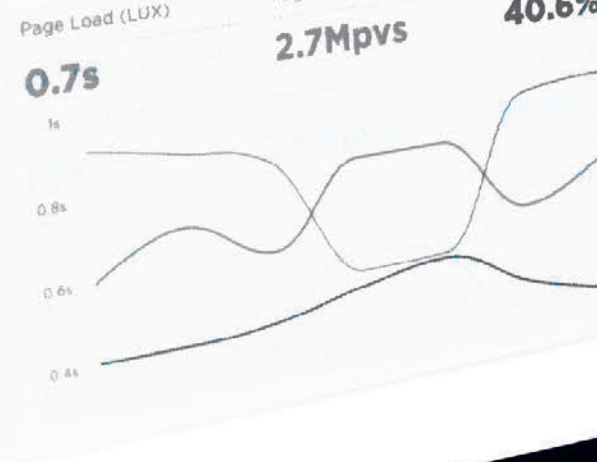

PAGE VIEWS VS ONLOAD