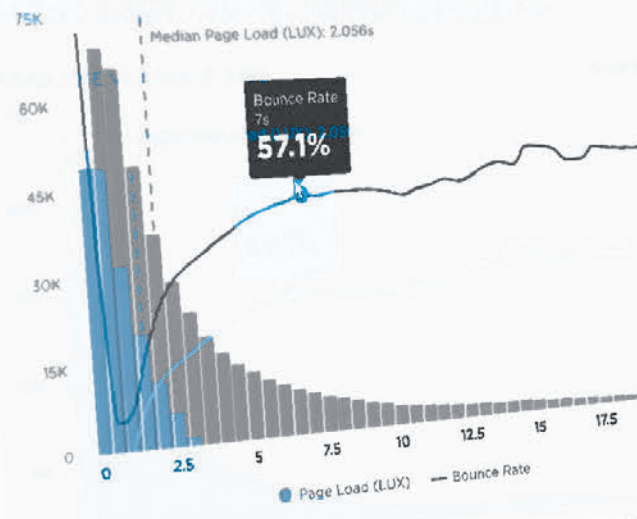

LOAD-TIME VS BOUNCE RATE