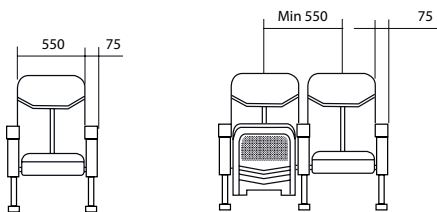

**Matériaux :** MDF + métal, coques plastique, mousse moulée (densité 55g/m3)

**Finition :** tissu rouge (grammage 167g/m2)

	<b>Poids net (kg)</b> <i>Net weight (kg)</i>	<b>Poids brut (kg)</b> <i>Gross weight (kg)</i>
<b>Dossier + assise</b> <i>Seat + back</i>	8,60	10,60
<b>Accoudoir droit</b> <i>Right arm</i>	6,20	7,30
<b>Accoudoir gauche</b> <i>Left arm</i>	6,20	7,30
<b>Accoudoir central</b> <i>Middle arm</i>	4,80	5,90