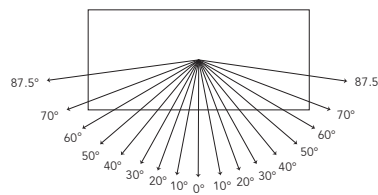

LUMENE - TOILE AMBIENT LIGHT REFLECTING

LUMENE - AMBIENT LIGHT REFLECTING CANVAS

La toile Ambient Light Reflecting offre une construction micro-structurée. C'est un nouveau type de surface qui absorbe la lumière ambiante de la pièce tout en réfléchissant le faisceau lumineux du vidéoprojecteur à focale courte vers le spectateur. 100 fois plus lumineuse qu'une toile classique, cette surface technique offre un haut niveau de contraste et les meilleures caractéristiques de visualisation possible en plein jour:

The Ambient Light Reflecting canvas is micro-structured. This is a new kind of surface that absorbs the room's ambient light, all whilst reflecting the short throw projector's light beam towards the viewer. The canvas also offers a high level of contrast and the best viewing specs possible in a particularly bright environment.

Directivité 175°
Viewing angle: 175°