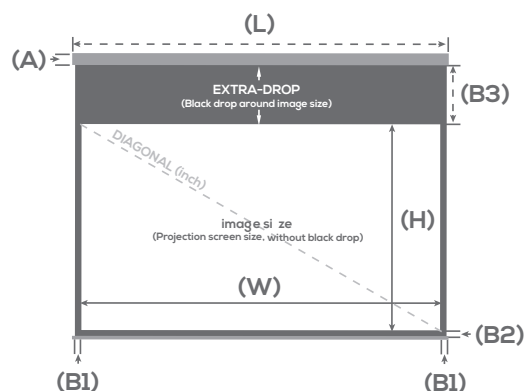

Toile

Surface de projection : toile Lumene HD
Gain de 1.0
Directivité 160°
Sans point de brillance
Traitement anti-jaunissement, anti-poussière,
anti-gondolement
Dos noir occultant
Bords noirs
Parfaitement adapté aux projecteurs à matrice LCD/DLP

Garantie

2 ans

Screen material

Lumene HD canvas
Gain 1.0
Directivity 160°
No shine point
Treatments : anti-yellowing, anti-mold, and anti-gondolement
Black-out back fabric
Black borders
Optimal surface for LCD projectors

Warranty

2 years

	Carter / Case A	Carter / Case B
Description	Acier laqué blanc, installation facile et rapide, fixation murale ou plafond <i>White lacquered steel, easy and fast install, wall or ceiling mount</i>	
Contrôle <i>Control system</i>	Commande infra-rouge intégrée, Télécommande IR avec piles fournies, Capteur IR déporté fourni, Commande manuelle (Up, Stop, Down) <i>Built-in IR control system, IR remote control and Deported IR sensor provided, Manual switch (Up, Stop, Down)</i>	
RS232	Oui / Yes	Non / No
Moteur <i>Motor</i>	Tubulaire <i>Tubular</i>	Synchrone <i>Synchronous</i>
Fixation <i>Bracket</i>	Type A 	Type B

Formats Ratio	Toiles Fabric	REF LUMENE	Carter Case	Taille utile de l'image Image size W x H cm	Diagonale Diagonal (inch)	Dimensions hors-tout du carter Overall dimensions L x A x P cm	Bords noirs et Extra-drop (mm) Black borders & Extra-drop (mm)			Dimensions packaging (cm)	Poids net / brut Net / gross weight (kg)		
							Côtés Sides (B1)	Bas Bottom (B2)	Haut Top (B3)				
4:3	BLANC MAT, BORDS NOIRS MATT WHITE, BLACK EDGES	EMBASSY HD 150 V	B	146 x 110	72	183 x 8 x 8	30	55	80	236 x 16 x 24	11,5 / 14		
		EMBASSY HD 170 V	B	171 x 128	84	209 x 8 x 8	50	55	80	236 x 16 x 24	11,5 / 14		
		EMBASSY HD 200 V	B	203 x 152	100	240 x 8 x 8	50	55	80	267 x 17 x 14	12,6 / 15		
		EMBASSY HD 240 V	B	234 x 176	120	270 x 8 x 8	47	55	80	297 x 17 x 14	14,5 / 17		
		EMBASSY HD 270 V	A	270 x 203	130	300 x 11 x 11	50	80	80	320 x 22 x 17	20,6 / 22,3		
16:9	BLANC MAT, BORDS NOIRS MATT WHITE, BLACK EDGES	EMBASSY HD 300 V	A	305 x 229	150	334 x 11 x 11	50	80	80	360 x 22 x 17	24 / 27,9		
		EMBASSY HD 150 C	B	146 x 82	72	183 x 8 x 8	30	55	700	236 x 16 x 24	11,5 / 14		
		EMBASSY HD 170 C	B	171 x 96	77	209 x 8 x 8	50	55	700	236 x 16 x 24	11,5 / 14		
		EMBASSY HD 200 C	B	203 x 115	92	240 x 8 x 8	50	55	500	267 x 17 x 14	12,6 / 15		
		EMBASSY HD 240 C	B	234 x 132	106	270 x 8 x 8	47	55	500	297 x 17 x 14	14,5 / 17		
		EMBASSY HD 270 C	A	270 x 152	122	300 x 11 x 11	50	80	300	320 x 22 x 17	22,88 / 27,25		
		EMBASSY HD 300 C	A	305 x 172	138	334 x 11 x 11	50	80	300	360 x 22 x 17	25 / 30		
	BLANC MAT, ENROULEMENT INVERSÉ MATT WHITE, REVERSED	EMBASSY HD 150 CR	B	146 x 82	66	183 x 8 x 8	30	55	700	236 x 16 x 24	11,5 / 14		
		EMBASSY HD 170 CR	B	171 x 96	77	209 x 8 x 8	50	55	700	236 x 16 x 24	11,5 / 14		
		EMBASSY HD 200 CR	B	203 x 115	92	240 x 8 x 8	50	55	500	267 x 17 x 14	12,6 / 15		
		EMBASSY HD 240 CR	B	234 x 132	106	270 x 8 x 8	47	55	500	297 x 17 x 14	14,5 / 17		
		EMBASSY HD 270 CR	A	270 x 152	122	300 x 11 x 11	50	80	300	320 x 22 x 17	22,88 / 27,25		
		EMBASSY HD 300 CR	A	305 x 172	138	334 x 11 x 11	50	55	300	360 x 22 x 17	25 / 30		
		16:10	BLANC MAT, BORDS NOIRS MATT WHITE, BLACK EDGES	EMBASSY HD 150 I	B	146 x 91	68	183 x 8 x 8	30	55	600	236 x 16 x 24	11,5 / 14
EMBASSY HD 170 I	B			171 x 107	80	209 x 8 x 8	50	55	600	236 x 16 x 24	11,5 / 14		
EMBASSY HD 200 I	B			203 x 127	94	240 x 8 x 8	50	55	500	267 x 17 x 14	12,6 / 15		
EMBASSY HD 240 I	B			234 x 146	108	270 x 8 x 8	50	55	400	297 x 17 x 14	14,5 / 17		
EMBASSY HD 270 I	A			270 x 169	125	300 x 11 x 11	50	80	300	320 x 22 x 17	22,88 / 27,25		
EMBASSY HD 300 I	A			305 x 191	141	334 x 11 x 11	50	80	300	360 x 22 x 17	25 / 30		
1:1	BLANC MAT, BORDS NOIRS MATT WHITE, BLACK EDGES			EMBASSY HD 150	B	152 x 152	60	183 x 8 x 8	25	55	80	236 x 16 x 24	11,5 / 14
		EMBASSY HD 170	B	178 x 178	70	212 x 8 x 8	23	55	80	236 x 16 x 24	11,5 / 14		
		EMBASSY HD 200	B	203 x 203	84	240 x 8 x 8	50	55	80	267 x 17 x 14	12,6 / 15		
		EMBASSY HD 240	A	234 x 234	96	270 x 11 x 11	47	55	80	297 x 17 x 14	14,5 / 17		
2,35:1	BLANC MAT, BORDS NOIRS MATT WHITE, BLACK EDGES	EMBASSY HD 150 P	B	146 x 62	62	183 x 8 x 8	30	55	700	236 x 16 x 24	11,5 / 14		
		EMBASSY HD 170 P	B	171 x 73	73	209 x 8 x 8	50	55	700	236 x 16 x 24	11,5 / 14		
		EMBASSY HD 200 P	B	203 x 86	87	240 x 8 x 8	50	55	700	267 x 17 x 14	12,6 / 15		
		EMBASSY HD 240 P	B	234 x 100	100	270 x 8 x 8	47	55	700	297 x 17 x 14	14,5 / 17		
		EMBASSY HD 270 P	A	270 x 115	115	300 x 11 x 11	50	80	700	320 x 22 x 17	22,88 / 27,25		
		EMBASSY HD 300 P	A	305 x 130	130	334 x 11 x 11	50	80	700	360 x 22 x 17	25 / 30