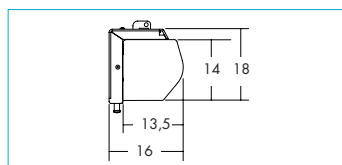

COLISEUM **UHD4K**

Motorisé
Motorized

Rétractable
Retractable

Transparence acoustique
Acoustically transparent

Tensionné
Tab tensioning system

Commande infra-rouge intégrée
Built-in remote control system

Mural, plafond ou suspendu
Wall, ceiling or suspended mount

Fixation par clips rapide et sécurisée
Safe clipping system

Domotique
Home automation

Lumene Silent Motor
Lumene Silent Motor