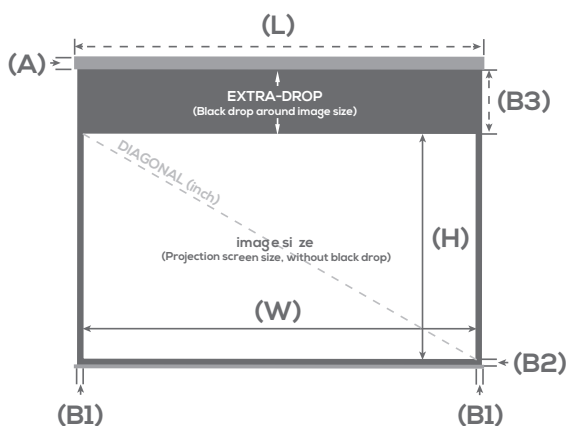

### Warranty

2 years

Formats Ratio	Toiles Fabric	REF LUMENE	Taille utile de l'image image size W x H cm	Diagonale Diagonal (inch)	Dimensions hors-tout du carter Overall dimensions L x A x P cm	Découpe du plafond Ceiling cutting length L x l mm	Bords noirs et Extra-drop (mm) Black borders & Extra-drop (mm)			Dimensions packaging (cm)	Poids net / brut Net / gross weight (kg)
							Côtés Sides (B1)	Bas Bottom (B2)	Haut Top (B3)		
16:9	ACOUSTIQUE ACOUSTIC	SHOWPLACE UHD 4K ACOUSTIC 200 TC	203 x 115	92	265 x 17 x 18	2630 x 158	80	65	400	276 x 24 x 28	29.4 / 33.4
		SHOWPLACE UHD 4K ACOUSTIC 240 TC	234 x 132	106	296 x 17 x 18	2940 x 158	80	65	400	307 x 24 x 28	31.6 / 40
		SHOWPLACE UHD 4K ACOUSTIC 270 TC	266 x 149	120	327 x 17 x 18	3250 x 158	80	65	400	338 x 24 x 28	34.2 / 44