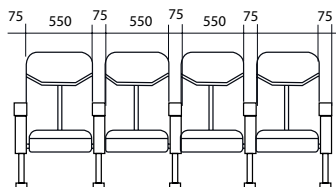

Poids net : 21 kg

Poids net : 34,4 kg