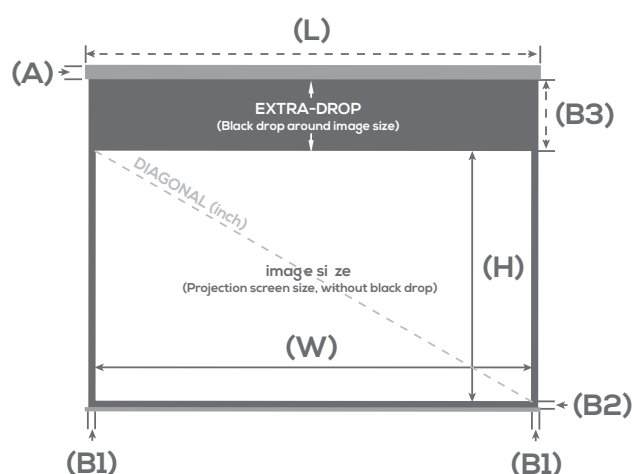

## Warranty

2 years

Formats Ratio	Toiles Fabric	REF LUMENE	Taille utile de l'image Image size W x H cm	Diagonale Diagonal (inch)	Dimensions hors-tout du carter Overall dimensions L x A x P cm	Découpe du plafond Ceiling cutting length L x H x P mm	Bords noirs et Extra-drop (mm) Black borders & Extra-drop (mm)			Dimensions packaging (cm)	Poids net / brut Net / gross weight (kg)
							Côtés Sides (B1)	Bas Bottom (B2)	Haut Top (B3)		
4:3	BLANC MAT, BORDS NOIRS	SHOWPLACE HD 200V	203 x 152	100	230 x 14 x 12	2272 x 122 x 115	50	30	420	244 x 20 x 20	12 / 16
		SHOWPLACE HD 240V	244 x 183	120	270 x 14 x 12	2678 x 122 x 115	50	30	120	284 x 20 x 20	13,5 / 17,5
		SHOWPLACE HD 270V	266 x 199	130	292 x 14 x 12	2896 x 122 x 115	50	30	80	310 x 20 x 20	15 / 19
		SHOWPLACE HD 300V	305 x 229	150	332 x 14 x 12	3292 x 122 x 115	51	30	80	346 x 20 x 20	21 / 25
16:9	MATT WHITE, BLACK EDGES	SHOWPLACE HD 200 C	203 x 115	92	230 x 14 x 12	2272 x 122 x 115	50	30	800	244 x 20 x 20	12 / 16
		SHOWPLACE HD 240 C	235 x 132	106	261 x 14 x 12	2586 x 122 x 115	50	30	630	284 x 20 x 20	13,5 / 17,5
		SHOWPLACE HD 270 C	266 x 149	120	292 x 14 x 12	2896 x 122 x 115	50	30	450	310 x 20 x 20	15 / 19
		SHOWPLACE HD 300 C	305 x 171	138	332 x 14 x 12	3292 x 122 x 115	51	30	300	346 x 20 x 20	21 / 25