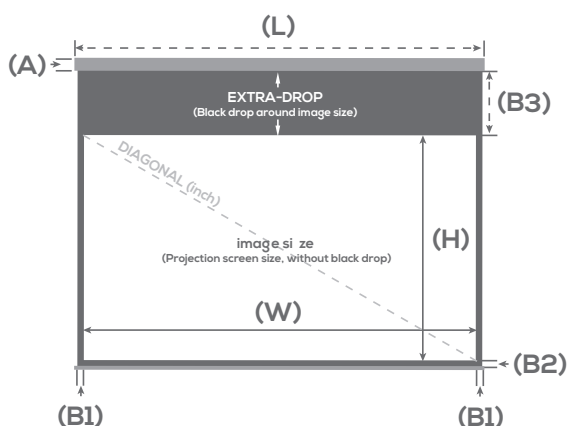

### Warranty

2 years

Formats Ratio	Toiles Fabric	REF LUMENE	Taille utile de l'image Image size W x H cm	Diagonale Diagonal (inch)	Dimensions hors-tout du carter Overall dimensions L x A x P cm	Bords noirs et Extra-drop (mm) Black borders & Extra-drop (mm)			Dimensions packaging (cm)	Poids net / brut Net / gross weight (kg)
						Côtés Sides (B1)	Bas Bottom (B2)	Haut Top (B3)		
16:9	ACOUSTIQUE ACOUSTIC	COLISEUM UHD 4K ACOUSTIC 200 C	203 x 115	92	252 x 14 x 14	80	60	400	292 x 22 x 22	20 / 25,3
		COLISEUM UHD 4K ACOUSTIC 240 C	234 x 132	106	283 x 14 x 14	80	60	400	323 x 21 x 21	22,9 / 28,4
		COLISEUM UHD 4K ACOUSTIC 270 C	270 x 152	122	319 x 14 x 14	80	60	400	354 x 22 x 22	29,8 / 36
		COLISEUM UHD 4K ACOUSTIC 300 C	305 x 172	138	354 x 14 x 14	80	60	300	394 x 22 x 22	29,8 / 36
		COLISEUM UHD 4K ACOUSTIC 350 C	350 x 197	158	399 x 14 x 14	80	60	400	450 x 22 x 22	46 / 54
		COLISEUM UHD 4K ACOUSTIC 400 C	399 x 224	180	448 x 14 x 14	80	100	300	500 x 22 x 22	55 / 60
		COLISEUM UHD 4K ACOUSTIC 500 C	N/A	N/A	N/A	N/A	N/A	N/A	N/A	N/A