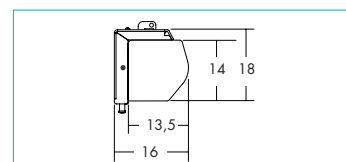

COLISEUM UHD4K/BK PLATINUM

Motorisé
Motorized

Rétractable
Retractable

Tensionné
Tab tensioning system

Commande infra-rouge intégrée
Built-in remote control system

Mural, plafond ou suspendu
Wall, ceiling or suspended mount

Fixation par clips rapide et sécurisée
Safe clipping system

Domotique
Home automation

Lumene Silent Motor
Lumene Silent Motor