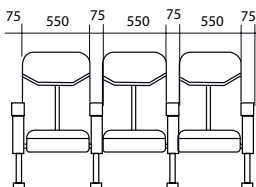

Poids net : 21 kg

Poids net : 34,4 kg