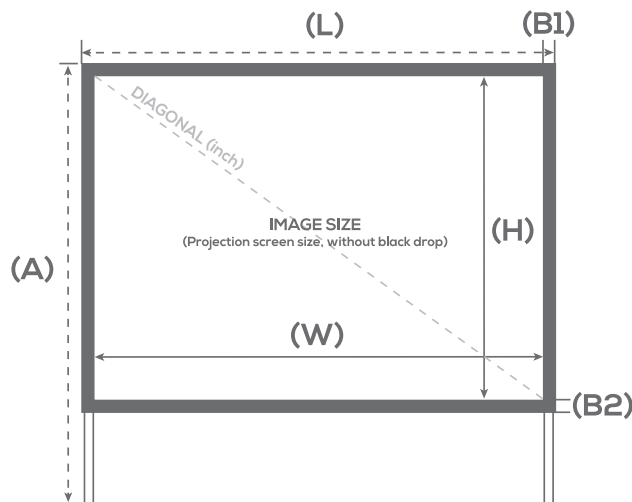

Toile

Surface de projection : toile Lumene HD
Parfaitement adapté aux projecteurs à matrice LCD/DLP
Dos noir occultant
Bords noirs

Garantie

2 ans

Screen material

Lumene HD canvas
Translucent fabric
Black-out back fabric
Black borders

Warranty

2 years

Formats Ratio	Toiles Fabric	REF LUMENE	Taille utile de l'image Image size W x H cm	Diagonale Diagonal (inch)	Dimensions hors-tout du carter Overall dimensions L x A x P cm	Bords noirs et Extra-drop (mm) Black borders & Extra-drop (mm)			Dimensions packaging (cm)	Poids net / brut Net / gross weight (kg)	
						Côtés Sides (B1)	Bas Bottom (B2)	Haut Top (B3)			
4:3	BLANC MAT, BORDS NOIRS MATT WHITE, BLACK EDGES	ONSTAGE 200V	203 x 152	100	220 x 288	85	85	85	100 x 33 x 33	25 / 45	
		ONSTAGE 240V	234 x 182	120	252 x 341	90	90	90	115 x 33 x 33	27 / 47	
		ONSTAGE 270V	270 x 152	122	N/A	104	104	104	139 x 33 x 33	30 / 58	
		ONSTAGE 300V	305 x 229	150	325 x 420	100	100	100	139 x 33 x 33	30 / 58	
		ONSTAGE 350V	365 x 274	180	385 x 415	103	103	103	139 x 51 x 41	33 / 60	
		ONSTAGE 400V	405 x 305	200	422 x 431	91	104	104	139 x 51 x 41	34 / 62	
		ONSTAGE 450V	450 x 337	220	N/A	100	100	100	168,5 x 53,5 x 50	52 / 90	
	ONSTAGE 500V	508 x 381	235	530 x 556	110	110	110	168,5 x 53,5 x 50	52 / 90		
	TRANSLUCIDE, BORDS NOIRS TRANSLUCENT, BLACK EDGES	ONSTAGE 200VTR	203 x 152	100	220 x 288	85	85	85	100 x 33 x 33	25 / 45	
		ONSTAGE 240VTR	234 x 182	120	252 x 341	90	90	90	115 x 33 x 33	27 / 47	
		ONSTAGE 270VTR	270 x 152	122	N/A	104	104	104	139 x 33 x 33	30 / 58	
		ONSTAGE 300VTR	305 x 229	150	325 x 420	100	100	100	139 x 33 x 33	30 / 58	
		ONSTAGE 350VTR	365 x 274	180	385 x 415	103	103	103	139 x 51 x 41	33 / 60	
		ONSTAGE 400VTR	405 x 305	200	422 x 431	91	104	104	139 x 51 x 41	34 / 62	
ONSTAGE 450VTR		450 x 337	220	N/A	100	100	100	168,5 x 53,5 x 50	52 / 90		
16:9	BLANC MAT, BORDS NOIRS MATT WHITE, BLACK EDGES	ONSTAGE 200 C	218 x 122	99	N/A	85	85	85	96 x 28,5 x 28,5	25 / 45	
		ONSTAGE 270 C	267 x 149	120		90	90	90	111 x 28,5 x 28,5	27 / 47	
		ONSTAGE 320 C	325 x 182	146		104	104	104	134,5 x 28,5 x 28,5	30 / 58	
		ONSTAGE 380 C	371 x 211	168		100	100	100	113,5 x 43 x 35	30 / 58	
		ONSTAGE 400 C	404 x 226	182		100	100	100	113,5 x 43 x 35	33 / 60	
		ONSTAGE 420 C	428 x 238	193		100	100	100	113,5 x 43 x 35	34 / 62	
		ONSTAGE 450 C	450 x 253	203		110	110	110	150 x 45,5 x 42,5	52 / 90	
		ONSTAGE 500 C	488 x 274	220		90,8	90,8	90,8	150 x 45,5 x 42,5	52 / 90	
		ONSTAGE 550 C	535 x 301	250		89	89	89	167 x 47 x 65	90 / 109	
		TRANSLUCIDE, BORDS NOIRS TRANSLUCENT, BLACK EDGES	ONSTAGE 200 CTR	218 x 122		99	85	85	85	96 x 28,5 x 28,5	25 / 45
	ONSTAGE 270 CTR		267 x 149	120		90	90	90	111 x 28,5 x 28,5	27 / 47	
	ONSTAGE 320 CTR		325 x 182	146		104	104	104	134,5 x 28,5 x 28,5	30 / 58	
	ONSTAGE 380 CTR		371 x 211	168		100	100	100	113,5 x 43 x 35	30 / 58	
	ONSTAGE 400 CTR		404 x 226	182		100	100	100	113,5 x 43 x 35	33 / 60	
	ONSTAGE 420 CTR		428 x 238	193		100	100	100	113,5 x 43 x 35	34 / 62	
	ONSTAGE 450 CTR		450 x 253	203		110	110	110	150 x 45,5 x 42,5	52 / 90	
	ONSTAGE 500 CTR		488 x 274	220		90,8	90,8	90,8	150 x 45,5 x 42,5	52 / 90