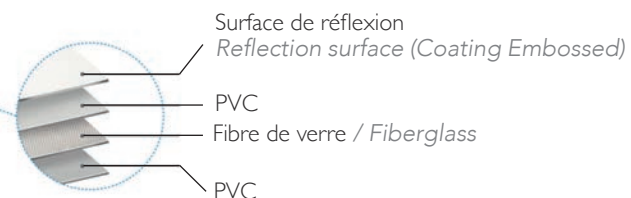

Gain de 1.0
Gain: 1.0