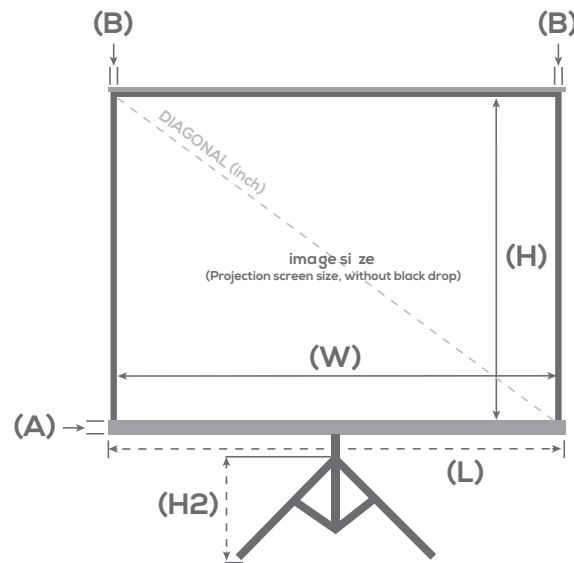

Labels

Ratio	Fabric	REF LUMENE	Image size W x H cm	Diagonal (inch)	Overall dimensions L x A x P cm	Tripod height H2 (mm)	Black borders (mm)	Packaging dimensions (cm)	Net / gross weight (kg)	GEN code
							Sides (B1)			
4:3	MATT WHITE, BLACK EDGES	ARCADIA 200 V	203 x 152	100	223 x 10 x 16	490	40	244 x 21 x 12	10,3 / 13	3760108800939
16:9		ARCADIA 200 C	203 x 115	92	223 x 10 x 16	490	40	244 x 21 x 12	10,3 / 13	3760108800946
		ARCADIA 150	152 x 152	60	171 x 10 x 16	490	30	191 x 12 x 20	7,8 / 9,5	3760108800915
1:1	CASTORS	ARCADIA 170	178 x 178	70	190 x 10 x 16	490	30	211 x 12 x 20	8,9 / 10,7	3760108800922
		ARCADIA 200	203 x 203	84	223 x 10 x 16	490	30	244 x 21 x 12	10,3 / 13	3700795100103
		ARCADIA 150 RO	152 x 152	60	171 x 10 x 16	490	30	191 x 12 x 20	7,8 / 9,5	3700795100080
		ARCADIA 170 RO	178 x 178	70	190 x 10 x 16	490	30	211 x 12 x 20	8,9 / 10,7	3700795100097
		ARCADIA 200 RO	203 x 203	84	223 x 10 x 16	490	30	244 x 21 x 12	10,3 / 13	3700795100066