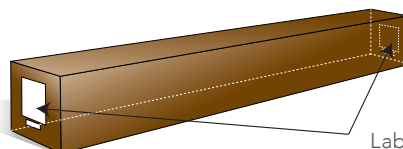

Adjustable slope

Slide retainers

Advanced self-lock

Locking system on the base

Optional castors

Optional carrying case

PACKAGING

Store horizontally

Labels

Ratio	Fabric	REF LUMENE	Image size W x H cm	Diagonal (inch)	Overall dimensions L x A x P cm	Tripod height H2 (mm)	Black borders (mm)	Packaging dimensions (cm)	Net / gross weight (kg)	GEN code
							Sides (B1)			
4:3	MATT WHITE, BLACK EDGES	ARCADIA 200 V	203 x 152	100	223 x 10 x 16	490	40	244 x 21 x 12	10,3 / 13	3760108800939
16:9		ARCADIA 200 C	203 x 115	92	223 x 10 x 16	490	40	244 x 21 x 12	10,3 / 13	3760108800946
		ARCADIA 150	152 x 152	60	171 x 10 x 16	490	30	191 x 12 x 20	7,8 / 9,5	3760108800915
1:1	CASTORS	ARCADIA 170	178 x 178	70	190 x 10 x 16	490	30	211 x 12 x 20	8,9 / 10,7	3760108800922
		ARCADIA 200	203 x 203	84	223 x 10 x 16	490	30	244 x 21 x 12	10,3 / 13	3700795100103
		ARCADIA 150 RO	152 x 152	60	171 x 10 x 16	490	30	191 x 12 x 20	7,8 / 9,5	3700795100080
		ARCADIA 170 RO	178 x 178	70	190 x 10 x 16	490	30	211 x 12 x 20	8,9 / 10,7	3700795100097
		ARCADIA 200 RO	203 x 203	84	223 x 10 x 16	490	30	244 x 21 x 12	10,3 / 13	3700795100066