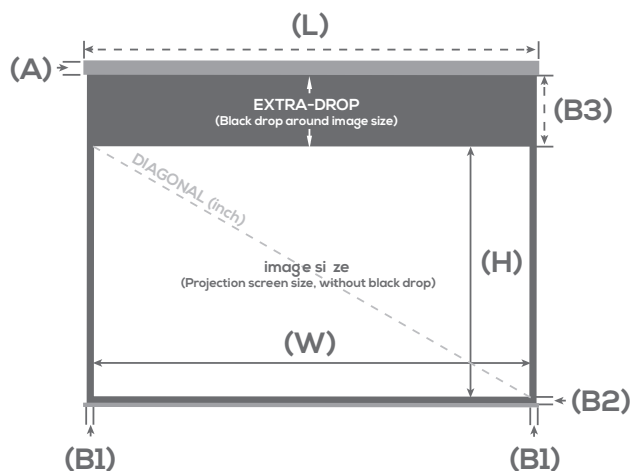

Removable hook for hanging installation

PACKAGING

Store horizontally

Labels

| Ratio | Fabric | REF LUMENE | Image size W x H cm | Diagonal (inch) | Overall dimensions L x A x P cm | Black borders & Extra-drop (mm) | | | Packaging dimensions | Net / gross weight (kg) | GEN code |
|-------------------|----------------------------|-------------------|------------------------|--------------------|---------------------------------------|---------------------------------|----------------|---------------|-------------------------|-------------------------------|---------------|
| | | | | | | Sides (B1) | Bottom (B2) | Top (B3) | | | |
| 4:3 | MATT WHITE, BLACK EDGES | CAPITOL HD 150 V | 146 x 110 | 72 | 158 x 7 x 8 | 25 | 35 | 80 | 178 x 14 x 15 | 6,5 / 8,4 | 3700795159002 |
| | | CAPITOL HD 170 V | 171 x 128 | 84 | 186 x 7 x 8 | 40 | 35 | 80 | 206 x 14 x 15 | 8,1 / 10,6 | 3700795159019 |
| | | CAPITOL HD 200 V | 203 x 152 | 100 | 220 x 8 x 9 | 50 | 40 | 80 | 240 x 15 x 15 | 10,5 / 13,3 | 3700795159026 |
| | | CAPITOL HD 240 V | 234 x 176 | 120 | 251 x 9 x 10 | 47 | 40 | 80 | 277 x 16 x 15 | 13,8 / 16,8 | 3700795159033 |
| | CAPITOL HD 280 V | 282 x 211 | 150 | 299 x 9 x 10 | 50 | 40 | 80 | 325 x 16 x 15 | 19,6 / 21,4 | 3700795159040 | |
| | MATT WHITE, REVERSED | CAPITOL HD 150 VR | 146 x 110 | 72 | 158 x 7 x 8 | 25 | 35 | 80 | 178 x 14 x 15 | 6,5 / 8,4 | 3700795159057 |
| | | CAPITOL HD 170 VR | 171 x 128 | 84 | 186 x 7 x 8 | 40 | 35 | 80 | 206 x 14 x 15 | 8,1 / 10,6 | 3700795159064 |
| | | CAPITOL HD 200 VR | 203 x 152 | 100 | 220 x 8 x 9 | 50 | 40 | 80 | 240 x 15 x 15 | 10,5 / 13,3 | 3700795159071 |
| CAPITOL HD 240 VR | | 234 x 176 | 120 | 251 x 9 x 10 | 47 | 40 | 80 | 277 x 16 x 15 | 13,8 / 16,8 | 3700795159088 | |
| CAPITOL HD 280 VR | 282 x 211 | 130 | 299 x 9 x 10 | 50 | 40 | 80 | 325 x 16 x 15 | 19,6 / 21,4 | 3700795159095 | | |
| 16:9 | MATT WHITE, BLACK EDGES | CAPITOL HD 150 C | 155 x 87 | 70 | 172 x 7 x 8 | 50 | 35 | 700 | 198 x 14 x 15 | 7,5 / 9,5 | 3700795159101 |
| | | CAPITOL HD 170 C | 171 x 96 | 77 | 186 x 7 x 8 | 40 | 35 | 700 | 206 x 14 x 15 | 8,1 / 10,6 | 3700795159118 |
| | | CAPITOL HD 200 C | 203 x 115 | 92 | 167 x 7 x 8 | 50 | 60 | 500 | 240 x 15 x 15 | 10,5 / 13,3 | 3700795159125 |
| | | CAPITOL HD 240 C | 234 x 132 | 106 | 251 x 9 x 10 | 47 | 40 | 500 | 277 x 16 x 15 | 13,8 / 16,8 | 3700795159132 |
| | CAPITOL HD 280 C | 282 x 159 | 127 | 299 x 9 x 10 | 50 | 40 | 300 | 325 x 16 x 15 | 19,6 / 21,4 | 3700795159149 | |
| | MATT WHITE, REVERSED | CAPITOL HD 150 CR | 155 x 87 | 70 | 167 x 7 x 8 | 50 | 35 | 700 | 198 x 14 x 15 | 7,5 / 9,5 | 3700795159156 |
| | | CAPITOL HD 170 CR | 171 x 96 | 77 | 186 x 7 x 8 | 30 | 35 | 700 | 206 x 14 x 15 | 8,1 / 10,6 | 3700795159163 |
| | | CAPITOL HD 200 CR | 203 x 115 | 92 | 220 x 8 x 9 | 50 | 60 | 500 | 240 x 15 x 15 | 10,5 / 13,3 | 3700795159170 |
| CAPITOL HD 240 CR | | 234 x 132 | 106 | 251 x 9 x 10 | 47 | 40 | 500 | 277 x 16 x 15 | 13,8 / 16,8 | 3700795159187 | |
| CAPITOL HD 280 CR | 282 x 159 | 127 | 299 x 9 x 10 | 50 | 40 | 300 | 325 x 16 x 15 | 19,6 / 21,4 | 3700795159194 | | |
| 16:10 | MATT WHITE, BLACK EDGES | CAPITOL HD 150 I | 155 x 97 | 72 | 172 x 7 x 8 | 50 | 35 | 600 | 198 x 14 x 15 | 7,1 / 9,2 | 3700795160671 |
| | | CAPITOL HD 170 I | 171 x 107 | 80 | 190 x 7 x 8 | 40 | 35 | 600 | 206 x 14 x 15 | 8,1 / 10,6 | 3700795160688 |
| | | CAPITOL HD 200 I | 203 x 127 | 94 | 220 x 8 x 9 | 50 | 60 | 500 | 240 x 15 x 15 | 10,5 / 13,3 | 3700795160695 |
| | | CAPITOL HD 240 I | 234 x 146 | 108 | 251 x 9 x 10 | 47 | 40 | 400 | 277 x 16 x 15 | 13,8 / 16,8 | 3700795160701 |
| | | CAPITOL HD 280 I | 282 x 176 | 130 | 299 x 9 x 10 | 50 | 40 | 300 | 325 x 16 x 15 | 19,6 / 21,4 | 3700795160718 |
| 1:1 | MATT WHITE, BLACK EDGES | CAPITOL HD 150 | 152 x 152 | 84 | 165 x 7 x 8 | 25 | 35 | 80 | 185 x 14 x 15 | 7,1 / 9,2 | 3700795160725 |
| | | CAPITOL HD 170 | 178 x 178 | 99 | 190 x 7 x 8 | 23 | 35 | 80 | 210 x 14 x 15 | 8,4 / 11,1 | 3700795160732 |
| | | CAPITOL HD 200 | 203 x 203 | 113 | 220 x 8 x 9 | 50 | 40 | 80 | 240 x 15 x 15 | 13,8 / 16,8 | 3700795160749 |
| | | CAPITOL HD 240 | 234 x 234 | 92 | 251 x 9 x 10 | 47 | 40 | 80 | 277 x 16 x 15 | 19,6 / 21,4 | 3700795160756 |
| 2,35:1 | MATT WHITE, BLACK EDGES | CAPITOL HD 150 P | 155 x 66 | 66 | 172 x 7 x 8 | 50 | 35 | 700 | 198 x 14 x 15 | 7,1 / 9,2 | 3700795160770 |
| | | CAPITOL HD 170 P | 171 x 73 | 73 | 186 x 7 x 8 | 40 | 35 | 700 | 206 x 14 x 15 | 8,1 / 10,6 | 3700795160787 |
| | | CAPITOL HD 200 P | 203 x 86 | 84 | 220 x 8 x 9 | 50 | 60 | 700 | 240 x 15 x 15 | 10,5/13,3 | 3700795160794 |
| | | CAPITOL HD 240 P | 234 x 100 | 100 | 251 x 9 x 10 | 47 | 40 | 700 | 277 x 16 x 15 | 13,8 / 16,8 | 3700795160800 |
| | | CAPITOL HD 280 P | 282 x 120 | 120 | 299 x 9 x 10 | 50 | 40 | 700 | 325 x 16 x 15 | 19,6 / 21,4 | 3700795160817 |