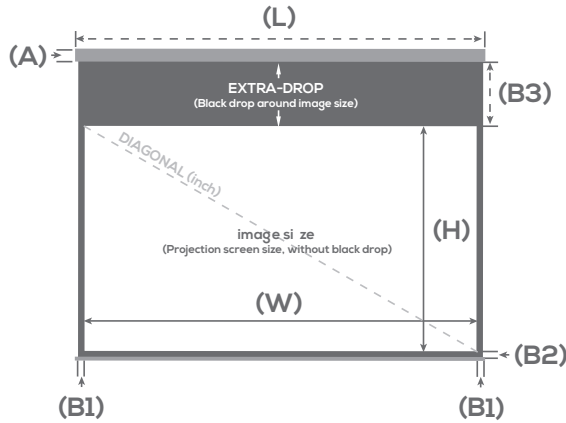

Warranty
2 years

DETAILS

Front view

Side view

PACKAGING

Store horizontally

Ratio	Fabric	REF LUMENE	Image size W x H cm	Diagonal (inch)	Overall dimensions L x A x P cm	Black borders & Extra-drop (mm)			Packaging dimensions (cm)	Net / gross weight (kg)	GEN code
						Sides (B1)	Bottom (B2)	Top (B3)			
4:3	MATT WHITE, BLACK EDGES	COLISEUM UHD 4K 200 V	203 x 152	100	252 x 14 x 14	80	60	400	292 x 22 x 22	20 / 25,3	3700795159200
		COLISEUM UHD 4K 240 V	244 x 183	120	293 x 14 x 14	80	60	400	323 x 21 x 21	22,9 / 28,4	3700795159217
		COLISEUM UHD 4K 270 V	270 x 202	133	319 x 14 x 14	80	60	400	354 x 22 x 22	29,8 / 36	3700795159224
		COLISEUM UHD 4K 300 V	305 x 229	150	354 x 14 x 14	80	60	400	394 x 22 x 22	29,8 / 36	3700795159231
		COLISEUM UHD 4K 350 V	366 x 274	180	415 x 14 x 14	80	60	400	450 x 22 x 22	46 / 54	3700795159248
		COLISEUM UHD 4K 400 V	406 x 304	200	455 x 14 x 14	80	60	200	500 x 22 x 22	55 / 60	3700795159255
		COLISEUM UHD 4K 500 V	N/A	N/A	N/A	N/A	N/A	N/A	N/A	N/A	3700795159262
16:9	MATT WHITE, BLACK EDGES	COLISEUM UHD 4K 200 C	203 x 115	92	252 x 14 x 14	80	60	400	292 x 22 x 22	20 / 25,3	3700795159279
		COLISEUM UHD 4K 240 C	234 x 132	106	283 x 14 x 14	80	60	400	323 x 21 x 21	22,9 / 28,4	3700795159286
		COLISEUM UHD 4K 270 C	270 x 152	122	319 x 14 x 14	80	60	400	354 x 22 x 22	29,8 / 36	3700795159293
		COLISEUM UHD 4K 300 C	305 x 172	138	354 x 14 x 14	80	60	400	394 x 22 x 22	29,8 / 36	3700795159309
		COLISEUM UHD 4K 350 C	350 x 197	158	399 x 14 x 14	80	60	400	450 x 22 x 22	46 / 54	3700795159316
		COLISEUM UHD 4K 400 C	399 x 224	180	448 x 14 x 14	80	100	300	500 x 22 x 22	55 / 60	3700795159323
		COLISEUM UHD 4K 500 C	N/A	N/A	N/A	N/A	N/A	N/A	N/A	N/A	3700795159330
16:10	MATT WHITE, BLACK EDGES	COLISEUM UHD 4K 200 I	203 x 127	94	252 x 14 x 14	80	60	400	292 x 22 x 22	20 / 25,3	3700795160350
		COLISEUM UHD 4K 240 I	234 x 146	110	283 x 14 x 14	80	60	400	323 x 21 x 21	22,9 / 28,4	3700795160367
		COLISEUM UHD 4K 270 I	270 x 169	125	319 x 14 x 14	80	60	400	354 x 22 x 22	29,8 / 36	3700795160374
		COLISEUM UHD 4K 300 I	305 x 191	140	354 x 14 x 14	80	60	400	394 x 22 x 22	29,8 / 36	3700795160381
		COLISEUM UHD 4K 350 I	350 x 219	160	399 x 14 x 14	80	60	400	450 x 22 x 22	46 / 54	3700795160398
		COLISEUM UHD 4K 400 I	399 x 224	180	448 x 14 x 14	80	100	300	500 x 22 x 22	55 / 60	3700795160404
		COLISEUM UHD 4K 500 I	N/A	N/A	N/A	N/A	N/A	N/A	N/A	N/A	3700795160411
2,35:1	MATT WHITE, BLACK EDGES	COLISEUM UHD 4K 200 P	203 x 86	86	252 x 14 x 14	80	60	600	292 x 22 x 22	20 / 25,3	3700795160824
		COLISEUM UHD 4K 240 P	234 x 100	100	283 x 14 x 14	80	60	600	323 x 21 x 21	22,9 / 28,4	3700795160831
		COLISEUM UHD 4K 270 P	270 x 115	115	319 x 14 x 14	80	60	500	354 x 22 x 22	29,8 / 36	3700795160848
		COLISEUM UHD 4K 300 P	305 x 130	130	354 x 14 x 14	80	60	500	394 x 22 x 22	29,8 / 36	3700795160855
		COLISEUM UHD 4K 350 P	350 x 149	150	399 x 14 x 14	80	60	400	450 x 22 x 22	46 / 54	3700795160862
		COLISEUM UHD 4K 400 P	399 x 224	180	448 x 14 x 14	80	100	300	500 x 22 x 22	55 / 60	3700795160879
		COLISEUM UHD 4K 500 P	N/A	N/A	N/A	N/A	N/A	N/A	N/A	N/A	3700795160886