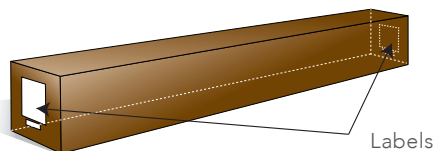

Warranty
2 years

DETAILS

Front view

Side view

PACKAGING

Store horizontally

Ratio	Fabric	REF LUMENE	Image size W x H cm	Diagonal (inch)	Overall dimensions L x A x P cm	Black borders & Extra-drop (mm)			Packaging dimensions (cm)	Net / gross weight (kg)	GEN code
						Sides (B1)	Bottom (B2)	Top (B3)			
4:3	MATT WHITE, BLACK EDGES	COLISEUM UHD 4K 200 V	203 x 152	100	252 x 14 x 14	80	60	400	292 x 22 x 22	20 / 25,3	3700795159200
		COLISEUM UHD 4K 240 V	244 x 183	120	293 x 14 x 14	80	60	400	323 x 21 x 21	22,9 / 28,4	3700795159217
		COLISEUM UHD 4K 270 V	270 x 202	133	319 x 14 x 14	80	60	400	354 x 22 x 22	29,8 / 36	3700795159224
		COLISEUM UHD 4K 300 V	305 x 229	150	354 x 14 x 14	80	60	400	394 x 22 x 22	29,8 / 36	3700795159231
		COLISEUM UHD 4K 350 V	366 x 274	180	415 x 14 x 14	80	60	400	450 x 22 x 22	46 / 54	3700795159248
		COLISEUM UHD 4K 400 V	406 x 304	200	455 x 14 x 14	80	60	200	500 x 22 x 22	55 / 60	3700795159255
		COLISEUM UHD 4K 500 V	N/A	N/A	N/A	N/A	N/A	N/A	N/A	N/A	3700795159262
16:9	MATT WHITE, BLACK EDGES	COLISEUM UHD 4K 200 C	203 x 115	92	252 x 14 x 14	80	60	400	292 x 22 x 22	20 / 25,3	3700795159279
		COLISEUM UHD 4K 240 C	234 x 132	106	283 x 14 x 14	80	60	400	323 x 21 x 21	22,9 / 28,4	3700795159286
		COLISEUM UHD 4K 270 C	270 x 152	122	319 x 14 x 14	80	60	400	354 x 22 x 22	29,8 / 36	3700795159293
		COLISEUM UHD 4K 300 C	305 x 172	138	354 x 14 x 14	80	60	400	394 x 22 x 22	29,8 / 36	3700795159309
		COLISEUM UHD 4K 350 C	350 x 197	158	399 x 14 x 14	80	60	400	450 x 22 x 22	46 / 54	3700795159316
		COLISEUM UHD 4K 400 C	399 x 224	180	448 x 14 x 14	80	100	300	500 x 22 x 22	55 / 60	3700795159323
		COLISEUM UHD 4K 500 C	N/A	N/A	N/A	N/A	N/A	N/A	N/A	N/A	3700795159330
16:10	MATT WHITE, BLACK EDGES	COLISEUM UHD 4K 200 I	203 x 127	94	252 x 14 x 14	80	60	400	292 x 22 x 22	20 / 25,3	3700795160350
		COLISEUM UHD 4K 240 I	234 x 146	110	283 x 14 x 14	80	60	400	323 x 21 x 21	22,9 / 28,4	3700795160367
		COLISEUM UHD 4K 270 I	270 x 169	125	319 x 14 x 14	80	60	400	354 x 22 x 22	29,8 / 36	3700795160374
		COLISEUM UHD 4K 300 I	305 x 191	140	354 x 14 x 14	80	60	400	394 x 22 x 22	29,8 / 36	3700795160381
		COLISEUM UHD 4K 350 I	350 x 219	160	399 x 14 x 14	80	60	400	450 x 22 x 22	46 / 54	3700795160398
		COLISEUM UHD 4K 400 I	399 x 224	180	448 x 14 x 14	80	100	300	500 x 22 x 22	55 / 60	3700795160404
		COLISEUM UHD 4K 500 I	N/A	N/A	N/A	N/A	N/A	N/A	N/A	N/A	3700795160411
2,35:1	MATT WHITE, BLACK EDGES	COLISEUM UHD 4K 200 P	203 x 86	86	252 x 14 x 14	80	60	600	292 x 22 x 22	20 / 25,3	3700795160824
		COLISEUM UHD 4K 240 P	234 x 100	100	283 x 14 x 14	80	60	600	323 x 21 x 21	22,9 / 28,4	3700795160831
		COLISEUM UHD 4K 270 P	270 x 115	115	319 x 14 x 14	80	60	500	354 x 22 x 22	29,8 / 36	3700795160848
		COLISEUM UHD 4K 300 P	305 x 130	130	354 x 14 x 14	80	60	500	394 x 22 x 22	29,8 / 36	3700795160855
		COLISEUM UHD 4K 350 P	350 x 149	150	399 x 14 x 14	80	60	400	450 x 22 x 22	46 / 54	3700795160862
		COLISEUM UHD 4K 400 P	399 x 224	180	448 x 14 x 14	80	100	300	500 x 22 x 22	55 / 60	3700795160879
		COLISEUM UHD 4K 500 P	N/A	N/A	N/A	N/A	N/A	N/A	N/A	N/A	3700795160886