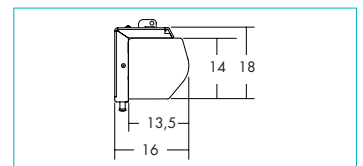

PACKAGING

Store horizontally

Labels

| Ratio | Fabric | REF LUMENE | Image size W x H cm | Diagonal (inch) | Overall dimensions L x A x P cm | Black borders & Extra-drop (mm) | | | Packaging dimensions (cm) | Net / gross weight (kg) | GEN code |
|-------|----------|--------------------------------|------------------------|--------------------|---------------------------------------|---------------------------------|----------------|-------------|---------------------------------|-------------------------------|---------------|
| | | | | | | Sides (B1) | Bottom (B2) | Top (B3) | | | |
| 16:9 | ACOUSTIC | COLISEUM UHD 4K ACOUSTIC 200 C | 203 x 115 | 92 | 252 x 14 x 14 | 80 | 60 | 400 | 292 x 22 x 22 | 20 / 25,3 | 3700795161814 |
| | | COLISEUM UHD 4K ACOUSTIC 240 C | 234 x 132 | 106 | 283 x 14 x 14 | 80 | 60 | 400 | 323 x 21 x 21 | 22,9 / 28,4 | 3700795161821 |
| | | COLISEUM UHD 4K ACOUSTIC 270 C | 270 x 152 | 122 | 319 x 14 x 14 | 80 | 60 | 400 | 354 x 22 x 22 | 29,8 / 36 | 3700795161838 |
| | | COLISEUM UHD 4K ACOUSTIC 300 C | 305 x 172 | 138 | 354 x 14 x 14 | 80 | 60 | 300 | 394 x 22 x 22 | 29,8 / 36 | 3700795161845 |
| | | COLISEUM UHD 4K ACOUSTIC 350 C | 350 x 197 | 158 | 399 x 14 x 14 | 80 | 60 | 400 | 450 x 22 x 22 | 46 / 54 | 3700795162309 |
| | | COLISEUM UHD 4K ACOUSTIC 400 C | 399 x 224 | 180 | 448 x 14 x 14 | 80 | 100 | 300 | 500 x 22 x 22 | 55 / 60 | 3700795162316 |
| | | COLISEUM UHD 4K ACOUSTIC 500 C | N/A | N/A | N/A | N/A | N/A | N/A | N/A | N/A | 3700795162323 |