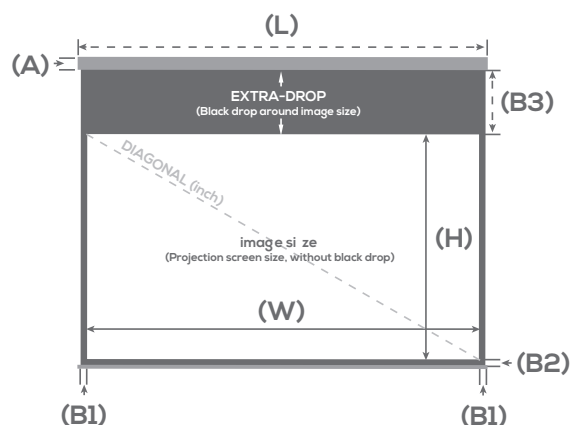

PACKAGING

Store horizontally

Labels

| Ratio | Fabric | REF LUMENE | Image size W x H cm | Diagonal (inch) | Overall dimensions L x A x P cm | Black borders & Extra-drop (mm) | | | Packaging dimensions (cm) | Net / gross weight (kg) | GEN code |
|-------|----------|--------------------------------|------------------------|--------------------|---------------------------------------|---------------------------------|----------------|-------------|---------------------------------|-------------------------------|---------------|
| | | | | | | Sides (B1) | Bottom (B2) | Top (B3) | | | |
| 16:9 | ACOUSTIC | COLISEUM UHD 4K ACOUSTIC 200 C | 203 x 115 | 92 | 252 x 14 x 14 | 80 | 60 | 400 | 292 x 22 x 22 | 20 / 25,3 | 3700795161814 |
| | | COLISEUM UHD 4K ACOUSTIC 240 C | 234 x 132 | 106 | 283 x 14 x 14 | 80 | 60 | 400 | 323 x 21 x 21 | 22,9 / 28,4 | 3700795161821 |
| | | COLISEUM UHD 4K ACOUSTIC 270 C | 270 x 152 | 122 | 319 x 14 x 14 | 80 | 60 | 400 | 354 x 22 x 22 | 29,8 / 36 | 3700795161838 |
| | | COLISEUM UHD 4K ACOUSTIC 300 C | 305 x 172 | 138 | 354 x 14 x 14 | 80 | 60 | 300 | 394 x 22 x 22 | 29,8 / 36 | 3700795161845 |
| | | COLISEUM UHD 4K ACOUSTIC 350 C | 350 x 197 | 158 | 399 x 14 x 14 | 80 | 60 | 400 | 450 x 22 x 22 | 46 / 54 | 3700795162309 |
| | | COLISEUM UHD 4K ACOUSTIC 400 C | 399 x 224 | 180 | 448 x 14 x 14 | 80 | 100 | 300 | 500 x 22 x 22 | 55 / 60 | 3700795162316 |
| | | COLISEUM UHD 4K ACOUSTIC 500 C | N/A | N/A | N/A | N/A | N/A | N/A | N/A | N/A | 3700795162323 |