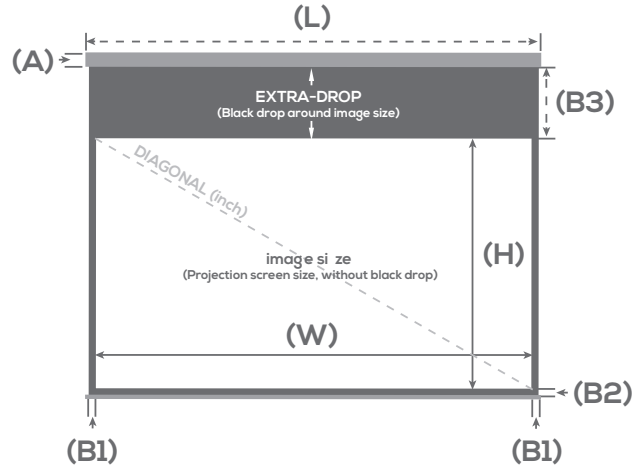

Power plug

Models
270 and above

Power plug

PACKAGING

Store horizontally

Labels

Ratio	Fabric	REF LUMENE	Image size W x H cm	Diagonal (inch)	Overall dimensions L x A x P cm	Black borders & Extra-drop (mm)			Packaging dimensions (cm)	Net / gross weight (kg)	GEN code	
						Sides (B1)	Bottom (B2)	Top (B3)				
4:3	MATT WHITE, BLACK EDGES	MAJESTIC HD 150 V	146 x 110	72	167 x 9 x 10	30	55	80	211 x 16 x 15	9,5 / 12,4	3700795159460	
		MAJESTIC HD 170 V	171 x 128	84	196 x 9 x 10	50	55	80	228 x 16 x 15	10,3 / 13,1	3700795159477	
		MAJESTIC HD 200 V	203 x 152	100	228 x 9 x 10	50	55	80	259 x 16 x 15	12,4 / 15,2	3700795159484	
		MAJESTIC HD 240 V	240 x 180	120	265 x 9 x 10	50	55	80	296 x 16 x 15	14,3 / 17,3	3700795159491	
		MAJESTIC HD 270 V	270 x 202	133	305 x 14 x 14	50	80	80	340 x 21 x 21	21,5 / 27,2	3700795159507	
		MAJESTIC HD 300 V	305 x 229	150	335 x 14 x 14	50	80	80	375 x 21 x 21	29,4 / 33,5	3700795159514	
		MAJESTIC HD 350 V	362 x 272	180	397 x 14 x 14	50	80	80	438 x 22 x 22	38 / 44,8	3700795159521	
		MAJESTIC HD 400 V	402 x 301	200	437 x 14 x 14	50	80	80	472 x 21 x 21	49 / 58	3700795159538	
		MAJESTIC HD 450 V	N/A	N/A	N/A	N/A	N/A	N/A	N/A	N/A	3700795159545	
16:9	MATT WHITE, BLACK EDGES	MAJESTIC HD 150 C	146 x 82	72	167 x 9 x 10	30	55	700	211 x 16 x 15	9,5 / 12,4	3700795159552	
		MAJESTIC HD 170 C	171 x 96	80	196 x 9 x 10	50	55	700	228 x 16 x 15	10,3 / 13,1	3700795159569	
		MAJESTIC HD 200 C	203 x 115	92	228 x 9 x 10	50	55	500	259 x 16 x 15	12,4 / 15,2	3700795159576	
		MAJESTIC HD 240 C	234 x 132	106	265 x 9 x 10	47	55	500	296 x 16 x 15	14,3 / 17,3	3700795159583	
		MAJESTIC HD 270 C	270 x 152	133	305 x 14 x 14	50	80	400	340 x 21 x 21	21,5 / 27,2	3700795159590	
		MAJESTIC HD 300 C	305 x 172	138	335 x 14 x 14	50	80	300	375 x 21 x 21	29,4 / 33,5	3700795159606	
		MAJESTIC HD 350 C	362 x 204	150	397 x 14 x 14	50	80	300	438 x 22 x 22	38 / 44,8	3700795159613	
		MAJESTIC HD 400 C	399 x 224	180	437 x 14 x 14	50	80	300	472 x 21 x 21	49 / 58	3700795159620	
		MAJESTIC HD 450 C	443 x 249	200	478 x 14 x 14	50	80	300	550 x 21 x 21	N/A	3700795159637	
16:10	MATT WHITE, BLACK EDGES	MAJESTIC HD 150 I	146 x 91	68	167 x 9 x 10	30	55	600	211 x 16 x 15	9,5 / 12,4	3700795161234	
		MAJESTIC HD 170 I	171 x 107	92	196 x 9 x 10	50	55	600	228 x 16 x 15	10,3 / 13,1	3700795161241	
		MAJESTIC HD 200 I	203 x 127	100	228 x 9 x 10	50	55	500	259 x 16 x 15	12,4 / 15,2	3700795161258	
		MAJESTIC HD 240 I	234 x 146	112	265 x 9 x 10	47	55	400	296 x 16 x 15	14,3 / 17,3	3700795161265	
		MAJESTIC HD 270 I	270 x 169	133	305 x 14 x 14	50	80	300	340 x 21 x 21	21,5 / 27,2	3700795161272	
		MAJESTIC HD 300 I	305 x 191	150	335 x 14 x 14	50	80	300	375 x 21 x 21	29,4 / 33,5	3700795161289	
		MAJESTIC HD 350 I	362 x 226	180	397 x 14 x 14	50	80	300	438 x 22 x 22	38 / 44,8	3700795161296	
		MAJESTIC HD 400 I	402 x 252	200	437 x 14 x 14	50	80	300	472 x 21 x 21	49 / 58	3700795161302	
		MAJESTIC HD 450 I	443 x 277	205	478 x 14 x 14	50	80	300	550 x 21 x 21	N/A	3700795161319	
1:1	MATT WHITE, BLACK EDGES	MAJESTIC HD 150	152 x 152	90	167 x 9 x 10	25	55	80	211 x 16 x 15	9,5 / 12,4	3700795160190	
		MAJESTIC HD 170	178 x 178	100	196 x 9 x 10	23	55	80	228 x 16 x 15	10,3 / 13,1	3700795160206	
		MAJESTIC HD 200	203 x 203	105	228 x 9 x 10	50	55	80	259 x 16 x 15	12,4 / 15,2	3700795160213	
		MAJESTIC HD 240	234 x 234	115	265 x 9 x 10	47	55	80	296 x 16 x 15	14,3 / 17,3	3700795160220	
		MAJESTIC HD 270	272 x 272	125	305 x 14 x 14	50	80	80	340 x 21 x 21	21,5 / 27,2	3700795160244	
		MAJESTIC HD 300	304 x 304	138	335 x 14 x 14	50	80	80	375 x 21 x 21	29,4 / 33,5	3700795160251	
		MAJESTIC HD 350	362 x 362	158	397 x 14 x 14	50	80	80	438 x 22 x 22	38 / 44,8	3700795160268	
		MAJESTIC HD 400	402 x 402	173	437 x 14 x 14	50	80	80	472 x 21 x 21	49 / 58	3700795160275	
		MAJESTIC HD 450	N/A	N/A	N/A	N/A	N/A	N/A	N/A	N/A	N/A	3700795160282
				MAJESTIC HD 150 P	146 x 62	72	167 x 9 x 10	30	55	700	211 x 16 x 15	9,5 / 12,4
2,35:1	MATT WHITE, BLACK EDGES	MAJESTIC HD 170 P	171 x 73	80	196 x 9 x 10	50	55	700	228 x 16 x 15	10,3 / 13,1	3700795160497	
		MAJESTIC HD 200 P	203 x 86	84	228 x 9 x 10	50	55	700	259 x 16 x 15	12,4 / 15,2	3700795160503	
		MAJESTIC HD 240 P	234 x 100	100	265 x 9 x 10	47	55	700	296 x 16 x 15	14,3 / 17,3	3700795160510	
		MAJESTIC HD 270 P	270 x 115	120	305 x 14 x 14	50	80	600	340 x 21 x 21	21,5 / 27,2	3700795160527	
		MAJESTIC HD 300 P	305 x 130	133	335 x 14 x 14	50	80	600	375 x 21 x 21	29,4 / 33,5	3700795160534	
		MAJESTIC HD 350 P	362 x 154	150	397 x 14 x 14	50	80	600	438 x 22 x 22	38 / 44,8	3700795160541	
		MAJESTIC HD 400 P	402 x 171	180	437 x 14 x 14	50	80	600	472 x 21 x 21	49 / 58	3700795160558	
		MAJESTIC HD 450 P	443 x 189	200	478 x 14 x 14	50	80	600	550 x 21 x 21	N/A	3700795160565	