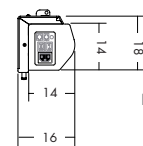

Power plug

Models
270 and above

Power plug

PACKAGING

Store horizontally

Labels

Ratio	Fabric	REF LUMENE	Image size W x H cm	Diagonal (inch)	Overall dimensions L x A x P cm	Black borders & Extra-drop (mm)			Packaging dimensions (cm)	Net / gross weight (kg)	GEN code	
						Sides (B1)	Bottom (B2)	Top (B3)				
4:3	MATT WHITE, BLACK EDGES	MAJESTIC HD 150 V	146 x 110	72	167 x 9 x 10	30	55	80	211 x 16 x 15	9,5 / 12,4	3700795159460	
		MAJESTIC HD 170 V	171 x 128	84	196 x 9 x 10	50	55	80	228 x 16 x 15	10,3 / 13,1	3700795159477	
		MAJESTIC HD 200 V	203 x 152	100	228 x 9 x 10	50	55	80	259 x 16 x 15	12,4 / 15,2	3700795159484	
		MAJESTIC HD 240 V	240 x 180	120	265 x 9 x 10	50	55	80	296 x 16 x 15	14,3 / 17,3	3700795159491	
		MAJESTIC HD 270 V	270 x 202	133	305 x 14 x 14	50	80	80	340 x 21 x 21	21,5 / 27,2	3700795159507	
		MAJESTIC HD 300 V	305 x 229	150	335 x 14 x 14	50	80	80	375 x 21 x 21	29,4 / 33,5	3700795159514	
		MAJESTIC HD 350 V	362 x 272	180	397 x 14 x 14	50	80	80	438 x 22 x 22	38 / 44,8	3700795159521	
		MAJESTIC HD 400 V	402 x 301	200	437 x 14 x 14	50	80	80	472 x 21 x 21	49 / 58	3700795159538	
		MAJESTIC HD 450 V	N/A	N/A	N/A	N/A	N/A	N/A	N/A	N/A	3700795159545	
16:9	MATT WHITE, BLACK EDGES	MAJESTIC HD 150 C	146 x 82	72	167 x 9 x 10	30	55	700	211 x 16 x 15	9,5 / 12,4	3700795159552	
		MAJESTIC HD 170 C	171 x 96	80	196 x 9 x 10	50	55	700	228 x 16 x 15	10,3 / 13,1	3700795159569	
		MAJESTIC HD 200 C	203 x 115	92	228 x 9 x 10	50	55	500	259 x 16 x 15	12,4 / 15,2	3700795159576	
		MAJESTIC HD 240 C	234 x 132	106	265 x 9 x 10	47	55	500	296 x 16 x 15	14,3 / 17,3	3700795159583	
		MAJESTIC HD 270 C	270 x 152	133	305 x 14 x 14	50	80	400	340 x 21 x 21	21,5 / 27,2	3700795159590	
		MAJESTIC HD 300 C	305 x 172	138	335 x 14 x 14	50	80	300	375 x 21 x 21	29,4 / 33,5	3700795159606	
		MAJESTIC HD 350 C	362 x 204	150	397 x 14 x 14	50	80	300	438 x 22 x 22	38 / 44,8	3700795159613	
		MAJESTIC HD 400 C	399 x 224	180	437 x 14 x 14	50	80	300	472 x 21 x 21	49 / 58	3700795159620	
		MAJESTIC HD 450 C	443 x 249	200	478 x 14 x 14	50	80	300	550 x 21 x 21	N/A	3700795159637	
16:10	MATT WHITE, BLACK EDGES	MAJESTIC HD 150 I	146 x 91	68	167 x 9 x 10	30	55	600	211 x 16 x 15	9,5 / 12,4	3700795161234	
		MAJESTIC HD 170 I	171 x 107	92	196 x 9 x 10	50	55	600	228 x 16 x 15	10,3 / 13,1	3700795161241	
		MAJESTIC HD 200 I	203 x 127	100	228 x 9 x 10	50	55	500	259 x 16 x 15	12,4 / 15,2	3700795161258	
		MAJESTIC HD 240 I	234 x 146	112	265 x 9 x 10	47	55	400	296 x 16 x 15	14,3 / 17,3	3700795161265	
		MAJESTIC HD 270 I	270 x 169	133	305 x 14 x 14	50	80	300	340 x 21 x 21	21,5 / 27,2	3700795161272	
		MAJESTIC HD 300 I	305 x 191	150	335 x 14 x 14	50	80	300	375 x 21 x 21	29,4 / 33,5	3700795161289	
		MAJESTIC HD 350 I	362 x 226	180	397 x 14 x 14	50	80	300	438 x 22 x 22	38 / 44,8	3700795161296	
		MAJESTIC HD 400 I	402 x 252	200	437 x 14 x 14	50	80	300	472 x 21 x 21	49 / 58	3700795161302	
		MAJESTIC HD 450 I	443 x 277	205	478 x 14 x 14	50	80	300	550 x 21 x 21	N/A	3700795161319	
1:1	MATT WHITE, BLACK EDGES	MAJESTIC HD 150	152 x 152	90	167 x 9 x 10	25	55	80	211 x 16 x 15	9,5 / 12,4	3700795160190	
		MAJESTIC HD 170	178 x 178	100	196 x 9 x 10	23	55	80	228 x 16 x 15	10,3 / 13,1	3700795160206	
		MAJESTIC HD 200	203 x 203	105	228 x 9 x 10	50	55	80	259 x 16 x 15	12,4 / 15,2	3700795160213	
		MAJESTIC HD 240	234 x 234	115	265 x 9 x 10	47	55	80	296 x 16 x 15	14,3 / 17,3	3700795160220	
		MAJESTIC HD 270	272 x 272	125	305 x 14 x 14	50	80	80	340 x 21 x 21	21,5 / 27,2	3700795160244	
		MAJESTIC HD 300	304 x 304	138	335 x 14 x 14	50	80	80	375 x 21 x 21	29,4 / 33,5	3700795160251	
		MAJESTIC HD 350	362 x 362	158	397 x 14 x 14	50	80	80	438 x 22 x 22	38 / 44,8	3700795160268	
		MAJESTIC HD 400	402 x 402	173	437 x 14 x 14	50	80	80	472 x 21 x 21	49 / 58	3700795160275	
		MAJESTIC HD 450	N/A	N/A	N/A	N/A	N/A	N/A	N/A	N/A	N/A	3700795160282
				MAJESTIC HD 150 P	146 x 62	72	167 x 9 x 10	30	55	700	211 x 16 x 15	9,5 / 12,4
2,35:1	MATT WHITE, BLACK EDGES	MAJESTIC HD 170 P	171 x 73	80	196 x 9 x 10	50	55	700	228 x 16 x 15	10,3 / 13,1	3700795160497	
		MAJESTIC HD 200 P	203 x 86	84	228 x 9 x 10	50	55	700	259 x 16 x 15	12,4 / 15,2	3700795160503	
		MAJESTIC HD 240 P	234 x 100	100	265 x 9 x 10	47	55	700	296 x 16 x 15	14,3 / 17,3	3700795160510	
		MAJESTIC HD 270 P	270 x 115	120	305 x 14 x 14	50	80	600	340 x 21 x 21	21,5 / 27,2	3700795160527	
		MAJESTIC HD 300 P	305 x 130	133	335 x 14 x 14	50	80	600	375 x 21 x 21	29,4 / 33,5	3700795160534	
		MAJESTIC HD 350 P	362 x 154	150	397 x 14 x 14	50	80	600	438 x 22 x 22	38 / 44,8	3700795160541	
		MAJESTIC HD 400 P	402 x 171	180	437 x 14 x 14	50	80	600	472 x 21 x 21	49 / 58	3700795160558	
		MAJESTIC HD 450 P	443 x 189	200	478 x 14 x 14	50	80	600	550 x 21 x 21	N/A	3700795160565	