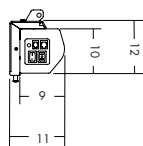

Power plug

Models
270 and above

Power plug

PACKAGING

Store horizontally

Labels

Ratio	Fabric	REF LUMENE	Image size W x H cm	Diagonal (inch)	Overall dimensions L x A x P cm	Black borders & Extra-drop (mm)			Packaging dimensions (cm)	Net / gross weight (kg)	GEN code	
						Sides (B1)	Bottom (B2)	Top (B3)				
4:3	MATT WHITE, BLACK EDGES	MAJESTIC HD 150 V	146 x 110	72	167 x 9 x 10	30	55	80	211 x 16 x 15	9,5 / 12,4	3700795159460	
		MAJESTIC HD 170 V	171 x 128	84	196 x 9 x 10	50	55	80	228 x 16 x 15	10,3 / 13,1	3700795159477	
		MAJESTIC HD 200 V	203 x 152	100	228 x 9 x 10	50	55	80	259 x 16 x 15	12,4 / 15,2	3700795159484	
		MAJESTIC HD 240 V	240 x 180	120	265 x 9 x 10	50	55	80	296 x 16 x 15	14,3 / 17,3	3700795159491	
		MAJESTIC HD 270 V	270 x 202	133	305 x 14 x 14	50	80	80	340 x 21 x 21	21,5 / 27,2	3700795159507	
		MAJESTIC HD 300 V	305 x 229	150	335 x 14 x 14	50	80	80	375 x 21 x 21	29,4 / 33,5	3700795159514	
		MAJESTIC HD 350 V	362 x 272	180	397 x 14 x 14	50	80	80	438 x 22 x 22	38 / 44,8	3700795159521	
		MAJESTIC HD 400 V	402 x 301	200	437 x 14 x 14	50	80	80	472 x 21 x 21	49 / 58	3700795159538	
		MAJESTIC HD 450 V	N/A	N/A	N/A	N/A	N/A	N/A	N/A	N/A	3700795159545	
16:9	MATT WHITE, BLACK EDGES	MAJESTIC HD 150 C	146 x 82	72	167 x 9 x 10	30	55	700	211 x 16 x 15	9,5 / 12,4	3700795159552	
		MAJESTIC HD 170 C	171 x 96	80	196 x 9 x 10	50	55	700	228 x 16 x 15	10,3 / 13,1	3700795159569	
		MAJESTIC HD 200 C	203 x 115	92	228 x 9 x 10	50	55	500	259 x 16 x 15	12,4 / 15,2	3700795159576	
		MAJESTIC HD 240 C	234 x 132	106	265 x 9 x 10	47	55	500	296 x 16 x 15	14,3 / 17,3	3700795159583	
		MAJESTIC HD 270 C	270 x 152	133	305 x 14 x 14	50	80	400	340 x 21 x 21	21,5 / 27,2	3700795159590	
		MAJESTIC HD 300 C	305 x 172	138	335 x 14 x 14	50	80	300	375 x 21 x 21	29,4 / 33,5	3700795159606	
		MAJESTIC HD 350 C	362 x 204	150	397 x 14 x 14	50	80	300	438 x 22 x 22	38 / 44,8	3700795159613	
		MAJESTIC HD 400 C	399 x 224	180	437 x 14 x 14	50	80	300	472 x 21 x 21	49 / 58	3700795159620	
		MAJESTIC HD 450 C	443 x 249	200	478 x 14 x 14	50	80	300	550 x 21 x 21	N/A	3700795159637	
16:10	MATT WHITE, BLACK EDGES	MAJESTIC HD 150 I	146 x 91	68	167 x 9 x 10	30	55	600	211 x 16 x 15	9,5 / 12,4	3700795161234	
		MAJESTIC HD 170 I	171 x 107	92	196 x 9 x 10	50	55	600	228 x 16 x 15	10,3 / 13,1	3700795161241	
		MAJESTIC HD 200 I	203 x 127	100	228 x 9 x 10	50	55	500	259 x 16 x 15	12,4 / 15,2	3700795161258	
		MAJESTIC HD 240 I	234 x 146	112	265 x 9 x 10	47	55	400	296 x 16 x 15	14,3 / 17,3	3700795161265	
		MAJESTIC HD 270 I	270 x 169	133	305 x 14 x 14	50	80	300	340 x 21 x 21	21,5 / 27,2	3700795161272	
		MAJESTIC HD 300 I	305 x 191	150	335 x 14 x 14	50	80	300	375 x 21 x 21	29,4 / 33,5	3700795161289	
		MAJESTIC HD 350 I	362 x 226	180	397 x 14 x 14	50	80	300	438 x 22 x 22	38 / 44,8	3700795161296	
		MAJESTIC HD 400 I	402 x 252	200	437 x 14 x 14	50	80	300	472 x 21 x 21	49 / 58	3700795161302	
		MAJESTIC HD 450 I	443 x 277	205	478 x 14 x 14	50	80	300	550 x 21 x 21	N/A	3700795161319	
1:1	MATT WHITE, BLACK EDGES	MAJESTIC HD 150	152 x 152	90	167 x 9 x 10	25	55	80	211 x 16 x 15	9,5 / 12,4	3700795160190	
		MAJESTIC HD 170	178 x 178	100	196 x 9 x 10	23	55	80	228 x 16 x 15	10,3 / 13,1	3700795160206	
		MAJESTIC HD 200	203 x 203	105	228 x 9 x 10	50	55	80	259 x 16 x 15	12,4 / 15,2	3700795160213	
		MAJESTIC HD 240	234 x 234	115	265 x 9 x 10	47	55	80	296 x 16 x 15	14,3 / 17,3	3700795160220	
		MAJESTIC HD 270	272 x 272	125	305 x 14 x 14	50	80	80	340 x 21 x 21	21,5 / 27,2	3700795160244	
		MAJESTIC HD 300	304 x 304	138	335 x 14 x 14	50	80	80	375 x 21 x 21	29,4 / 33,5	3700795160251	
		MAJESTIC HD 350	362 x 362	158	397 x 14 x 14	50	80	80	438 x 22 x 22	38 / 44,8	3700795160268	
		MAJESTIC HD 400	402 x 402	173	437 x 14 x 14	50	80	80	472 x 21 x 21	49 / 58	3700795160275	
		MAJESTIC HD 450	N/A	N/A	N/A	N/A	N/A	N/A	N/A	N/A	N/A	3700795160282
				MAJESTIC HD 150 P	146 x 62	72	167 x 9 x 10	30	55	700	211 x 16 x 15	9,5 / 12,4
2,35:1	MATT WHITE, BLACK EDGES	MAJESTIC HD 170 P	171 x 73	80	196 x 9 x 10	50	55	700	228 x 16 x 15	10,3 / 13,1	3700795160497	
		MAJESTIC HD 200 P	203 x 86	84	228 x 9 x 10	50	55	700	259 x 16 x 15	12,4 / 15,2	3700795160503	
		MAJESTIC HD 240 P	234 x 100	100	265 x 9 x 10	47	55	700	296 x 16 x 15	14,3 / 17,3	3700795160510	
		MAJESTIC HD 270 P	270 x 115	120	305 x 14 x 14	50	80	600	340 x 21 x 21	21,5 / 27,2	3700795160527	
		MAJESTIC HD 300 P	305 x 130	133	335 x 14 x 14	50	80	600	375 x 21 x 21	29,4 / 33,5	3700795160534	
		MAJESTIC HD 350 P	362 x 154	150	397 x 14 x 14	50	80	600	438 x 22 x 22	38 / 44,8	3700795160541	
		MAJESTIC HD 400 P	402 x 171	180	437 x 14 x 14	50	80	600	472 x 21 x 21	49 / 58	3700795160558	
		MAJESTIC HD 450 P	443 x 189	200	478 x 14 x 14	50	80	600	550 x 21 x 21	N/A	3700795160565	