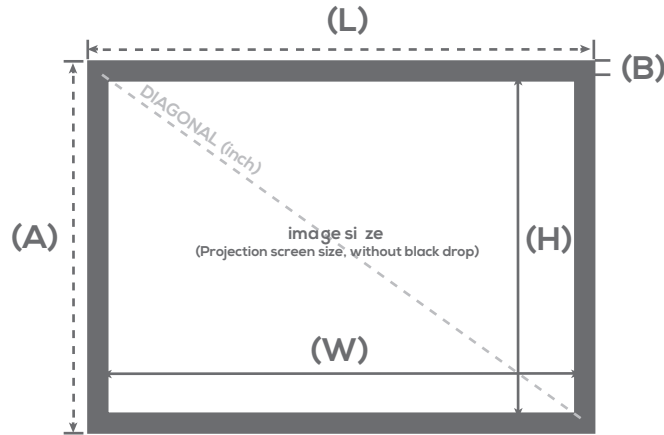

Perfect tension

Easy to install

Fast and clipping system

Velvet frame

SPECIFICATIONS

Screen material

High quality LUMENE screen material
«Textureless» PVC
Gain 1.3
Directivity 130°
No shine point
Treatments : anti-yellowing, anti-mold, and anti-gondolement
Black borders
No Black-out back fabric (white back)
Optimal surface for LCD projectors

Labels

Ratio	Fabric	REF LUMENE	Image size W x H cm	Diagonal (inch)	Overall dimensions L x A x P cm	Black borders (mm) B	Packaging dimensions (cm)	Net / gross weight (kg)	GEN code
16:9	MATT WHITE, BLACK EDGES	MOVIE PALACE UHD 4K/8K PLATINUM 170 C	171 x 96	80	187 x 112 x 4	80	260 x 29 x 17	14,5 / 20,7	3700795161234
		MOVIE PALACE UHD 4K/8K PLATINUM 200 C	203 x 115	92	219 x 131 x 4	80	260 x 29 x 17	14,5 / 20,7	3700795161241
		MOVIE PALACE UHD 4K/8K PLATINUM 240 C	234 x 132	106	250 x 148 x 4	80	305 x 29 x 17	17,5 / 24,6	3700795161258
		MOVIE PALACE UHD 4K/8K PLATINUM 270 C	270 x 152	122	286 x 168 x 4	80	305 x 29 x 17	17,5 / 24,6	3700795161265
		MOVIE PALACE UHD 4K/8K PLATINUM 300 C	305 x 172	138	321 x 188 x 4	80	371 x 29 x 17	18,7 / 28,8	3700795161272
		MOVIE PALACE UHD 4K/8K PLATINUM 350 C	332 x 186	150	348 x 202 x 4	80	438 x 29 x 17	25,1 / 36	3700795161289
		MOVIE PALACE UHD 4K/8K PLATINUM 400 C	398 x 224	180	418 x 244 x 9	100	500 x 29 x 17	27,1 / 38,5	3700795161296
		MOVIE PALACE UHD 4K/8K PLATINUM 450 C	450 x 253	220	470 x 273 x 9	100	550 x 29 x 17	N/A	3700795161302
		MOVIE PALACE UHD 4K/8K PLATINUM 500 C	500 x 281	240	520 x 301 x 9	100	600 x 29 x 17	N/A	3700795161319
		MOVIE PALACE UHD 4K/8K PLATINUM 550 C	553 x 311	250	573 x 331 x 9	100	650 x 29 x 17	N/A	3700795161326
MOVIE PALACE UHD 4K/8K PLATINUM 600 C	664 x 373	300	684 x 393 x 9	100	700 x 29 x 17	N/A	3700795161333		