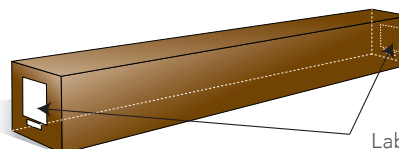

Labels

| Ratio | Fabric | REF LUMENE | Image size W x H cm | Diagonal (inch) | Overall dimensions L x A x P cm | Black borders (mm) B | Packaging dimensions (cm) | Net / gross weight (kg) | GEN code |
|-------|----------------------------|---------------------------------|------------------------|--------------------|------------------------------------|----------------------------|------------------------------|----------------------------|---------------|
| 16:9 | MATT WHITE, BLACK EDGES | MOVIE PALACE UHD 4K CURVE 200 C | 203 x 115 | 92 | 219 x 131 x 8 | 80 | 217 x 33 x 13 | 11,3 / 17,9 | 3700795162163 |
| | | MOVIE PALACE UHD 4K CURVE 240 C | 234 x 132 | 106 | 250 x 148 x 9 | 80 | 248 x 33 x 13 | 12,7 / 19,5 | 3700795162170 |
| | | MOVIE PALACE UHD 4K CURVE 270 C | 270 x 152 | 122 | 286 x 168 x 11 | 80 | 279 x 33 x 13 | 14,2 / 21,8 | 3700795162187 |
| | | MOVIE PALACE UHD 4K CURVE 300 C | 305 x 172 | 138 | 321 x 188 x 12 | 80 | 310 x 33 x 13 | 16 / 25 | 3700795162194 |
| | | MOVIE PALACE UHD 4K CURVE 350 C | 365 x 205 | 165 | 382 x 221 x 14 | 80 | 346 x 33 x 13 | 17,8 / 27 | 3700795162200 |
| | | MOVIE PALACE UHD 4K CURVE 400 C | 420 x 236 | 190 | 440 x 256 x 17 | 100 | 410 x 33 x 13 | N/A | 3700795162217 |