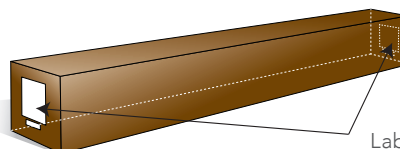

Woven fabric

PACKAGING

Store horizontally

Labels

Ratio	Fabric	REF LUMENE	Image size W x H cm	Diagonal (inch)	Overall dimensions L x A x P cm	Black borders (mm) B	Packaging dimensions (cm)	Net / gross weight (kg)	GEN code
4:3	ACOUSTIC	MOVIE PALACE PREMIUM ACOUSTIC 170 V	171 x 128	84	187 x 144 x 4	80	260 x 29 x 17	14,5 / 20,7	3700795104996
		MOVIE PALACE PREMIUM ACOUSTIC 200 V	203 x 152	100	219 x 168 x 4	80	260 x 29 x 17	14,5 / 20,7	3700795105009
		MOVIE PALACE PREMIUM ACOUSTIC 240 V	234 x 176	115	250 x 192 x 4	80	305 x 29 x 17	17,5 / 24,6	3700795105016
		MOVIE PALACE PREMIUM ACOUSTIC 270 V	270 x 202	132	286 x 218 x 4	80	305 x 29 x 17	17,5 / 24,6	3700795105023
		MOVIE PALACE PREMIUM ACOUSTIC 300 V	305 x 229	150	321 x 245 x 4	80	371 x 29 x 17	18,7 / 28,8	3700795105030
16:9		MOVIE PALACE PREMIUM ACOUSTIC 170 C	171 x 96	77	187 x 112 x 4	80	260 x 29 x 17	14,5 / 20,7	3760108800953
		MOVIE PALACE PREMIUM ACOUSTIC 200 C	203 x 115	92	219 x 131 x 4	80	260 x 29 x 17	14,5 / 20,7	3760108800960
		MOVIE PALACE PREMIUM ACOUSTIC 240 C	234 x 132	106	250 x 148 x 4	80	305 x 29 x 17	17,5 / 24,6	3760108800977
		MOVIE PALACE PREMIUM ACOUSTIC 270 C	270 x 152	122	286 x 168 x 4	80	305 x 29 x 17	17,5 / 24,6	3760108806351
		MOVIE PALACE PREMIUM ACOUSTIC 300 C	305 x 172	138	321 x 188 x 4	80	371 x 29 x 17	18,7 / 28,8	3760108800984
16:10		MOVIE PALACE PREMIUM ACOUSTIC 350 C	332 x 186	150	348 x 202 x 4	80	438 x 29 x 17	25,1 / 36	3700795109434
		MOVIE PALACE PREMIUM ACOUSTIC 400 C	398 x 224	180	418 x 244 x 9	100	500 x 29 x 17	27,1 / 38,5	3700795109212
		MOVIE PALACE PREMIUM ACOUSTIC 170 I	198 x 124	92	214 x 140 x 4	80	260 x 29 x 17	14,5 / 20,7	3700795105047
		MOVIE PALACE PREMIUM ACOUSTIC 200 I	215 x 135	100	231 x 151 x 4	80	260 x 29 x 17	14,5 / 20,7	3700795105054
		MOVIE PALACE PREMIUM ACOUSTIC 240 I	234 x 146	112	250 x 162 x 4	80	305 x 29 x 17	17,5 / 24,6	3700795105061
2,35:1		MOVIE PALACE PREMIUM ACOUSTIC 270 I	286 x 179	133	302 x 195 x 4	80	305 x 29 x 17	17,5 / 24,6	3700795105078
		MOVIE PALACE PREMIUM ACOUSTIC 300 I	323 x 202	150	339 x 218 x 4	80	371 x 29 x 17	18,7 / 28,8	3700795105085
		MOVIE PALACE PREMIUM ACOUSTIC 170 P	187 x 79	80	203 x 95 x 4	80	260 x 29 x 17	14,5 / 20,7	3700795105092
		MOVIE PALACE PREMIUM ACOUSTIC 200 P	196 x 83	84	212 x 99 x 4	80	260 x 29 x 17	14,5 / 20,7	3700795105108
		MOVIE PALACE PREMIUM ACOUSTIC 240 P	233 x 99	100	249 x 115 x 4	80	305 x 29 x 17	17,5 / 24,6	3700795105115
	MOVIE PALACE PREMIUM ACOUSTIC 270 P	280 x 119	120	296 x 135 x 4	80	305 x 29 x 17	17,5 / 24,6	3700795105122	
	MOVIE PALACE PREMIUM ACOUSTIC 300 P	311 x 132	133	327 x 148 x 4	80	371 x 29 x 17	18,7 / 28,8	3700795105139	