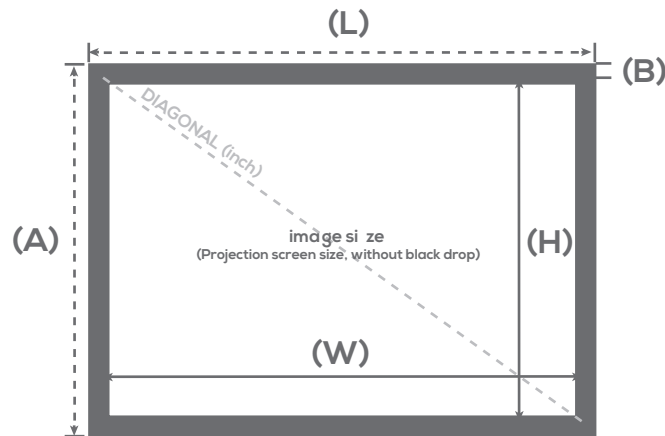

Woven fabric

PACKAGING

Store horizontally

Labels

Ratio	Fabric	REF LUMENE	Image size W x H cm	Diagonal (inch)	Overall dimensions L x A x P cm	Black borders (mm) B	Packaging dimensions (cm)	Net / gross weight (kg)	GEN code
4:3	ACOUSTIC	MOVIE PALACE PREMIUM ACOUSTIC 170 V	171 x 128	84	187 x 144 x 4	80	260 x 29 x 17	14,5 / 20,7	3700795104996
		MOVIE PALACE PREMIUM ACOUSTIC 200 V	203 x 152	100	219 x 168 x 4	80	260 x 29 x 17	14,5 / 20,7	3700795105009
		MOVIE PALACE PREMIUM ACOUSTIC 240 V	234 x 176	115	250 x 192 x 4	80	305 x 29 x 17	17,5 / 24,6	3700795105016
		MOVIE PALACE PREMIUM ACOUSTIC 270 V	270 x 202	132	286 x 218 x 4	80	305 x 29 x 17	17,5 / 24,6	3700795105023
		MOVIE PALACE PREMIUM ACOUSTIC 300 V	305 x 229	150	321 x 245 x 4	80	371 x 29 x 17	18,7 / 28,8	3700795105030
16:9		MOVIE PALACE PREMIUM ACOUSTIC 170 C	171 x 96	77	187 x 112 x 4	80	260 x 29 x 17	14,5 / 20,7	3760108800953
		MOVIE PALACE PREMIUM ACOUSTIC 200 C	203 x 115	92	219 x 131 x 4	80	260 x 29 x 17	14,5 / 20,7	3760108800960
		MOVIE PALACE PREMIUM ACOUSTIC 240 C	234 x 132	106	250 x 148 x 4	80	305 x 29 x 17	17,5 / 24,6	3760108800977
		MOVIE PALACE PREMIUM ACOUSTIC 270 C	270 x 152	122	286 x 168 x 4	80	305 x 29 x 17	17,5 / 24,6	3760108806351
		MOVIE PALACE PREMIUM ACOUSTIC 300 C	305 x 172	138	321 x 188 x 4	80	371 x 29 x 17	18,7 / 28,8	3760108800984
16:10		MOVIE PALACE PREMIUM ACOUSTIC 350 C	332 x 186	150	348 x 202 x 4	80	438 x 29 x 17	25,1 / 36	3700795109434
		MOVIE PALACE PREMIUM ACOUSTIC 400 C	398 x 224	180	418 x 244 x 9	100	500 x 29 x 17	27,1 / 38,5	3700795109212
		MOVIE PALACE PREMIUM ACOUSTIC 170 I	198 x 124	92	214 x 140 x 4	80	260 x 29 x 17	14,5 / 20,7	3700795105047
		MOVIE PALACE PREMIUM ACOUSTIC 200 I	215 x 135	100	231 x 151 x 4	80	260 x 29 x 17	14,5 / 20,7	3700795105054
		MOVIE PALACE PREMIUM ACOUSTIC 240 I	234 x 146	112	250 x 162 x 4	80	305 x 29 x 17	17,5 / 24,6	3700795105061
2,35:1		MOVIE PALACE PREMIUM ACOUSTIC 270 I	286 x 179	133	302 x 195 x 4	80	305 x 29 x 17	17,5 / 24,6	3700795105078
		MOVIE PALACE PREMIUM ACOUSTIC 300 I	323 x 202	150	339 x 218 x 4	80	371 x 29 x 17	18,7 / 28,8	3700795105085
		MOVIE PALACE PREMIUM ACOUSTIC 170 P	187 x 79	80	203 x 95 x 4	80	260 x 29 x 17	14,5 / 20,7	3700795105092
		MOVIE PALACE PREMIUM ACOUSTIC 200 P	196 x 83	84	212 x 99 x 4	80	260 x 29 x 17	14,5 / 20,7	3700795105108
		MOVIE PALACE PREMIUM ACOUSTIC 240 P	233 x 99	100	249 x 115 x 4	80	305 x 29 x 17	17,5 / 24,6	3700795105115
	MOVIE PALACE PREMIUM ACOUSTIC 270 P	280 x 119	120	296 x 135 x 4	80	305 x 29 x 17	17,5 / 24,6	3700795105122	
	MOVIE PALACE PREMIUM ACOUSTIC 300 P	311 x 132	133	327 x 148 x 4	80	371 x 29 x 17	18,7 / 28,8	3700795105139	