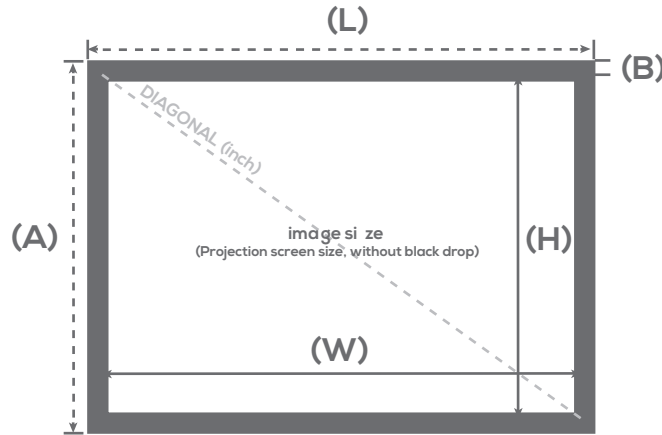

Safe clipping system

**PACKAGING**

Store horizontally

Labels

Ratio	Fabric	REF LUMENE	Image size W x H cm	Diagonal (inch)	Overall dimensions L x A x P cm	Black borders (mm) B	Packaging dimensions (cm)	Net / gross weight (kg)	GEN code
4:3	MATT WHITE, BLACK EDGES	MOVIE PALACE UHD 4K 170 V	171 x 128	84	187 x 144 x 4	80	260 x 29 x 17	14,5 / 20,7	3700795159644
		MOVIE PALACE UHD 4K 200 V	203 x 152	100	219 x 168 x 4	80	260 x 29 x 17	14,5 / 20,7	3700795159651
		MOVIE PALACE UHD 4K 240 V	234 x 176	115	250 x 192 x 4	80	305 x 29 x 17	17,5 / 24,6	3700795159668
		MOVIE PALACE UHD 4K 270 V	270 x 202	133	286 x 218 x 4	80	305 x 29 x 17	17,5 / 24,6	3700795159675
		MOVIE PALACE UHD 4K 300 V	305 x 229	150	321 x 245 x 4	80	371 x 29 x 17	18,7 / 28,8	3700795159682
		MOVIE PALACE UHD 4K 350 V	N/A	N/A	N/A	N/A	N/A	N/A	3700795159699
		MOVIE PALACE UHD 4K 400 V							3700795159705
		MOVIE PALACE UHD 4K 450 V							3700795159712
		MOVIE PALACE UHD 4K 500 V							3700795159729
		MOVIE PALACE UHD 4K 550 V							3700795159736
MOVIE PALACE UHD 4K 600 V	3700795159743								
16:9	MATT WHITE, BLACK EDGES	MOVIE PALACE UHD 4K 170 C	171 x 96	80	187 x 112 x 4	80	260 x 29 x 17	14,5 / 20,7	3700795159750
		MOVIE PALACE UHD 4K 200 C	203 x 115	92	219 x 131 x 4	80	260 x 29 x 17	14,5 / 20,7	3700795159767
		MOVIE PALACE UHD 4K 240 C	234 x 132	106	250 x 148 x 4	80	305 x 29 x 17	17,5 / 24,6	3700795159774
		MOVIE PALACE UHD 4K 270 C	270 x 152	122	286 x 168 x 4	80	305 x 29 x 17	17,5 / 24,6	3700795159781
		MOVIE PALACE UHD 4K 300 C	305 x 172	138	321 x 188 x 4	80	371 x 29 x 17	18,7 / 28,8	3700795159798
		MOVIE PALACE UHD 4K 350 C	332 x 186	150	348 x 202 x 4	80	438 x 29 x 17	25,1 / 36	3700795159804
		MOVIE PALACE UHD 4K 400 C	398 x 224	180	418 x 244 x 9	100	500 x 29 x 17	27,1 / 38,5	3700795159811
		MOVIE PALACE UHD 4K 450 C	450 x 253	220	470 x 273 x 9	100	550 x 29 x 17	N/A	3700795159828
		MOVIE PALACE UHD 4K 500 C	500 x 281	240	520 x 301 x 9	100	600 x 29 x 17	N/A	3700795159835
		MOVIE PALACE UHD 4K 550 C	553 x 311	250	573 x 331 x 9	100	650 x 29 x 17	N/A	3700795159842
MOVIE PALACE UHD 4K 600 C	664 x 373	300	684 x 393 x 9	100	700 x 29 x 17	N/A	3700795159859		
16:10	MATT WHITE, BLACK EDGES	MOVIE PALACE UHD 4K 170 i	198 x 124	92	214 x 140 x 4	80	260 x 29 x 17	14,5 / 20,7	3700795159989
		MOVIE PALACE UHD 4K 200 i	215 x 135	100	231 x 151 x 4	80	260 x 29 x 17	14,5 / 20,7	3700795159996
		MOVIE PALACE UHD 4K 240 i	234 x 146	112	250 x 162 x 4	80	305 x 29 x 17	17,5 / 24,6	3700795160008
		MOVIE PALACE UHD 4K 270 i	286 x 179	133	302 x 195 x 4	80	305 x 29 x 17	17,5 / 24,6	3700795160015
		MOVIE PALACE UHD 4K 300 i	323 x 202	150	339 x 218 x 4	80	371 x 29 x 17	18,7 / 28,8	3700795160022
		MOVIE PALACE UHD 4K 350 i	N/A	N/A	N/A	N/A	N/A	N/A	3700795160039
		MOVIE PALACE UHD 4K 400 i							3700795160046
		MOVIE PALACE UHD 4K 450 i							3700795160053
		MOVIE PALACE UHD 4K 500 i							3700795160060
		MOVIE PALACE UHD 4K 550 i							3700795160077
MOVIE PALACE UHD 4K 600 i	3700795160084								
2.35:1	MATT WHITE, BLACK EDGES	MOVIE PALACE UHD 4K 170 P	187 x 79	80	203 x 95 x 4	80	260 x 29 x 17	14,5 / 20,7	3700795162057
		MOVIE PALACE UHD 4K 200 P	196 x 83	84	212 x 99 x 4	80	260 x 29 x 17	14,5 / 20,7	3700795162064
		MOVIE PALACE UHD 4K 240 P	233 x 99	100	249 x 115 x 4	80	305 x 29 x 17	17,5 / 24,6	3700795162071
		MOVIE PALACE UHD 4K 270 P	280 x 119	120	296 x 135 x 4	80	305 x 29 x 17	17,5 / 24,6	3700795162088
		MOVIE PALACE UHD 4K 300 P	311 x 132	133	327 x 148 x 4	80	371 x 29 x 17	18,7 / 28,8	3700795162095
		MOVIE PALACE UHD 4K 350 P	N/A	N/A	N/A	N/A	N/A	N/A	3700795162101
		MOVIE PALACE UHD 4K 400 P							3700795162118
		MOVIE PALACE UHD 4K 450 P							3700795162125
		MOVIE PALACE UHD 4K 500 P							3700795162132
		MOVIE PALACE UHD 4K 550 P							3700795162149
MOVIE PALACE UHD 4K 600 P	3700795162156								