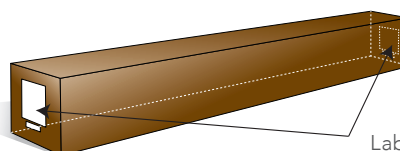

Safe clipping system

**PACKAGING**

Store horizontally

Labels

Ratio	Fabric	REF LUMENE	Image size W x H cm	Diagonal (inch)	Overall dimensions L x A x P cm	Black borders (mm) B	Packaging dimensions (cm)	Net / gross weight (kg)	GEN code
4:3	MATT WHITE, BLACK EDGES	MOVIE PALACE UHD 4K 170 V	171 x 128	84	187 x 144 x 4	80	260 x 29 x 17	14,5 / 20,7	3700795159644
		MOVIE PALACE UHD 4K 200 V	203 x 152	100	219 x 168 x 4	80	260 x 29 x 17	14,5 / 20,7	3700795159651
		MOVIE PALACE UHD 4K 240 V	234 x 176	115	250 x 192 x 4	80	305 x 29 x 17	17,5 / 24,6	3700795159668
		MOVIE PALACE UHD 4K 270 V	270 x 202	133	286 x 218 x 4	80	305 x 29 x 17	17,5 / 24,6	3700795159675
		MOVIE PALACE UHD 4K 300 V	305 x 229	150	321 x 245 x 4	80	371 x 29 x 17	18,7 / 28,8	3700795159682
		MOVIE PALACE UHD 4K 350 V	N/A	N/A	N/A	N/A	N/A	N/A	3700795159699
		MOVIE PALACE UHD 4K 400 V							3700795159705
		MOVIE PALACE UHD 4K 450 V							3700795159712
		MOVIE PALACE UHD 4K 500 V							3700795159729
		MOVIE PALACE UHD 4K 550 V							3700795159736
MOVIE PALACE UHD 4K 600 V	3700795159743								
16:9	MATT WHITE, BLACK EDGES	MOVIE PALACE UHD 4K 170 C	171 x 96	80	187 x 112 x 4	80	260 x 29 x 17	14,5 / 20,7	3700795159750
		MOVIE PALACE UHD 4K 200 C	203 x 115	92	219 x 131 x 4	80	260 x 29 x 17	14,5 / 20,7	3700795159767
		MOVIE PALACE UHD 4K 240 C	234 x 132	106	250 x 148 x 4	80	305 x 29 x 17	17,5 / 24,6	3700795159774
		MOVIE PALACE UHD 4K 270 C	270 x 152	122	286 x 168 x 4	80	305 x 29 x 17	17,5 / 24,6	3700795159781
		MOVIE PALACE UHD 4K 300 C	305 x 172	138	321 x 188 x 4	80	371 x 29 x 17	18,7 / 28,8	3700795159798
		MOVIE PALACE UHD 4K 350 C	332 x 186	150	348 x 202 x 4	80	438 x 29 x 17	25,1 / 36	3700795159804
		MOVIE PALACE UHD 4K 400 C	398 x 224	180	418 x 244 x 9	100	500 x 29 x 17	27,1 / 38,5	3700795159811
		MOVIE PALACE UHD 4K 450 C	450 x 253	220	470 x 273 x 9	100	550 x 29 x 17	N/A	3700795159828
		MOVIE PALACE UHD 4K 500 C	500 x 281	240	520 x 301 x 9	100	600 x 29 x 17	N/A	3700795159835
		MOVIE PALACE UHD 4K 550 C	553 x 311	250	573 x 331 x 9	100	650 x 29 x 17	N/A	3700795159842
MOVIE PALACE UHD 4K 600 C	664 x 373	300	684 x 393 x 9	100	700 x 29 x 17	N/A	3700795159859		
16:10	MATT WHITE, BLACK EDGES	MOVIE PALACE UHD 4K 170 i	198 x 124	92	214 x 140 x 4	80	260 x 29 x 17	14,5 / 20,7	3700795159989
		MOVIE PALACE UHD 4K 200 i	215 x 135	100	231 x 151 x 4	80	260 x 29 x 17	14,5 / 20,7	3700795159996
		MOVIE PALACE UHD 4K 240 i	234 x 146	112	250 x 162 x 4	80	305 x 29 x 17	17,5 / 24,6	3700795160008
		MOVIE PALACE UHD 4K 270 i	286 x 179	133	302 x 195 x 4	80	305 x 29 x 17	17,5 / 24,6	3700795160015
		MOVIE PALACE UHD 4K 300 i	323 x 202	150	339 x 218 x 4	80	371 x 29 x 17	18,7 / 28,8	3700795160022
		MOVIE PALACE UHD 4K 350 i	N/A	N/A	N/A	N/A	N/A	N/A	3700795160039
		MOVIE PALACE UHD 4K 400 i							3700795160046
		MOVIE PALACE UHD 4K 450 i							3700795160053
		MOVIE PALACE UHD 4K 500 i							3700795160060
		MOVIE PALACE UHD 4K 550 i							3700795160077
MOVIE PALACE UHD 4K 600 i	3700795160084								
2.35:1	MATT WHITE, BLACK EDGES	MOVIE PALACE UHD 4K 170 P	187 x 79	80	203 x 95 x 4	80	260 x 29 x 17	14,5 / 20,7	3700795162057
		MOVIE PALACE UHD 4K 200 P	196 x 83	84	212 x 99 x 4	80	260 x 29 x 17	14,5 / 20,7	3700795162064
		MOVIE PALACE UHD 4K 240 P	233 x 99	100	249 x 115 x 4	80	305 x 29 x 17	17,5 / 24,6	3700795162071
		MOVIE PALACE UHD 4K 270 P	280 x 119	120	296 x 135 x 4	80	305 x 29 x 17	17,5 / 24,6	3700795162088
		MOVIE PALACE UHD 4K 300 P	311 x 132	133	327 x 148 x 4	80	371 x 29 x 17	18,7 / 28,8	3700795162095
		MOVIE PALACE UHD 4K 350 P	N/A	N/A	N/A	N/A	N/A	N/A	3700795162101
		MOVIE PALACE UHD 4K 400 P							3700795162118
		MOVIE PALACE UHD 4K 450 P							3700795162125
		MOVIE PALACE UHD 4K 500 P							3700795162132
		MOVIE PALACE UHD 4K 550 P							3700795162149
MOVIE PALACE UHD 4K 600 P	3700795162156								