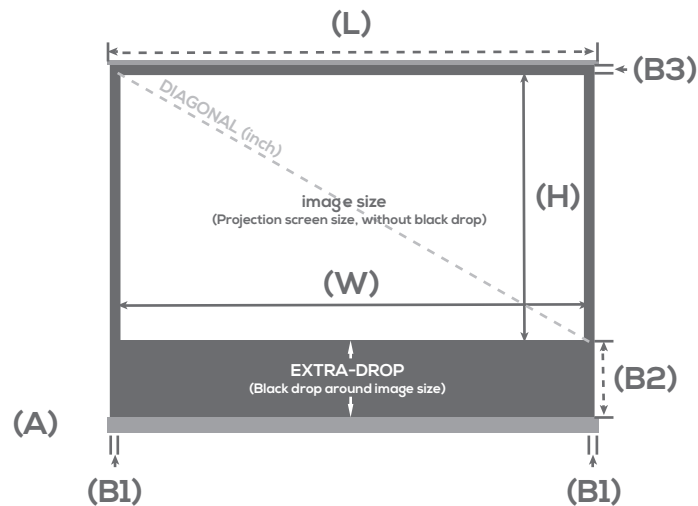

Level regulation with thumb wheel

Optional carrying case

PACKAGING

Store horizontally

Labels

Ratio	Fabric	REF LUMENE	Image size W x H cm	Diagonal (inch)	Overall dimensions L x A x P cm	Black borders & Extra-drop (mm)			Packaging dimensions (cm)	Net / gross weight (kg)	GEN code
						Sides (B1)	Bottom (B2)	Top (B3)			
4:3	MATT WHITE, BLACK EDGES	PARADISE 130 V	122 x 91	60	138 x 30 x 10	35	700	25	148 x 15 x 19	4,6 / 6,1	3760108800885
		PARADISE 150 V	146 x 109	72	162 x 30 x 10	35	680	25	172 x 15 x 19	5,3 / 7,2	3700795106402
		PARADISE 170 V	163 x 122	80	179 x 30 x 10	35	800	25	197 x 15 x 19	6,2 / 8,3	3760108800892
		PARADISE 200 V	203 x 152	100	219 x 30 x 10	35	690	25	229 x 15 x 19	7,2 / 9,7	3700795105559
16:9		PARADISE 130 C	133 x 75	60	149 x 30 x 10	35	740	25	159 x 15 x 19	4,7 / 6,4	3760108800410
		PARADISE 150 C	155 x 87	70	171 x 30 x 10	35	850	25	181 x 15 x 19	5,4 / 7,3	3700795106419
		PARADISE 170 C	177 x 100	80	193 x 30 x 10	28	1020	25	203 x 15 x 19	6,1 / 8,2	3760108800427
		PARADISE 200 C	203 x 115	92	219 x 30 x 10	35	820	25	229 x 15 x 19	6,8 / 9,3	3700795105566
1:1		PARADISE 130 I	133 x 83	60	149 x 30 x 10	35	660	25	159 x 15 x 19	4,7 / 6,4	3700795105573
		PARADISE 150 I	155 x 96	70	171 x 30 x 10	35	750	25	181 x 15 x 19	5,4 / 7,3	3700795106426
		PARADISE 170 I	177 x 111	80	193 x 30 x 10	28	910	25	203 x 15 x 19	6,1 / 8,2	3700795105580
		PARADISE 200 I	203 x 127	100	219 x 30 x 10	35	700	25	229 x 15 x 19	6,8 / 9,3	3700795105597

OPTIONAL CARRYING CASE						
Screen	Screen length (cm)	Bag length (cm)	Zip length (cm)	Packaging dimensions (cm)	SKU	GEN code
PARADISE 150 V	162	165	103	165 x 10 x 11	LUMPARHOU150V	3700795108888
PARADISE 170 V	179	181	112	181 x 10 x 11	LUMPARHOU170V	3700795108895
PARADISE 170 C	193	200	121	200 x 10 x 11	UMPARGHOU170C	3700795106679
PARADISE 200 V	219	222	132	222 x 10 x 11	LUMPARHOU200V	3700795108901
PARADISE 200 C						