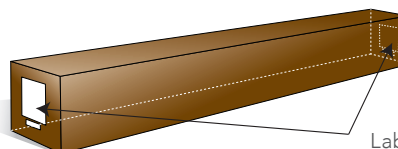

Level regulation with thumb wheel

Optional carrying case

PACKAGING

Store horizontally

Labels

Ratio	Fabric	REF LUMENE	Image size W x H cm	Diagonal (inch)	Overall dimensions L x A x P cm	Black borders & Extra-drop (mm)			Packaging dimensions (cm)	Net / gross weight (kg)	GEN code
						Sides (B1)	Bottom (B2)	Top (B3)			
4:3	MATT WHITE, BLACK EDGES	PARADISE 130 V	122 x 91	60	138 x 30 x 10	35	700	25	148 x 15 x 19	4,6 / 6,1	3760108800885
		PARADISE 150 V	146 x 109	72	162 x 30 x 10	35	680	25	172 x 15 x 19	5,3 / 7,2	3700795106402
		PARADISE 170 V	163 x 122	80	179 x 30 x 10	35	800	25	197 x 15 x 19	6,2 / 8,3	3760108800892
		PARADISE 200 V	203 x 152	100	219 x 30 x 10	35	690	25	229 x 15 x 19	7,2 / 9,7	3700795105559
16:9		PARADISE 130 C	133 x 75	60	149 x 30 x 10	35	740	25	159 x 15 x 19	4,7 / 6,4	3760108800410
		PARADISE 150 C	155 x 87	70	171 x 30 x 10	35	850	25	181 x 15 x 19	5,4 / 7,3	3700795106419
		PARADISE 170 C	177 x 100	80	193 x 30 x 10	28	1020	25	203 x 15 x 19	6,1 / 8,2	3760108800427
		PARADISE 200 C	203 x 115	92	219 x 30 x 10	35	820	25	229 x 15 x 19	6,8 / 9,3	3700795105566
1:1		PARADISE 130 I	133 x 83	60	149 x 30 x 10	35	660	25	159 x 15 x 19	4,7 / 6,4	3700795105573
		PARADISE 150 I	155 x 96	70	171 x 30 x 10	35	750	25	181 x 15 x 19	5,4 / 7,3	3700795106426
		PARADISE 170 I	177 x 111	80	193 x 30 x 10	28	910	25	203 x 15 x 19	6,1 / 8,2	3700795105580
		PARADISE 200 I	203 x 127	100	219 x 30 x 10	35	700	25	229 x 15 x 19	6,8 / 9,3	3700795105597

OPTIONAL CARRYING CASE						
Screen	Screen length (cm)	Bag length (cm)	Zip length (cm)	Packaging dimensions (cm)	SKU	GEN code
PARADISE 150 V	162	165	103	165 x 10 x 11	LUMPARHOU150V	3700795108888
PARADISE 170 V	179	181	112	181 x 10 x 11	LUMPARHOU170V	3700795108895
PARADISE 170 C	193	200	121	200 x 10 x 11	UMPARGHOU170C	3700795106679
PARADISE 200 V	219	222	132	222 x 10 x 11	LUMPARHOU200V	3700795108901
PARADISE 200 C						