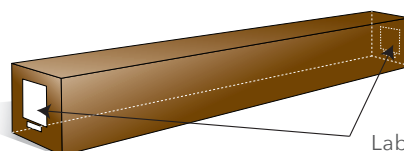

Woven fabric

Remote control

Lateral tension

PACKAGING

Store horizontally

Labels

Formats Ratio	Toiles Fabric	REF LUMENE	Taille utile de l'image Image size W x H cm	Diagonale Diagonal (inch)	Dimensions hors-tout du carter Overall dimensions L x A x P cm	Découpe du plafond Ceiling cutting length L x I mm	Bords noirs et Extra-drop (mm) Black borders & Extra-drop (mm)			Dimensions packaging (cm)	Poids net / brut Net / gross weight (kg)
							Côtés Sides (B1)	Bas Bottom (B2)	Haut Top (B3)		
16:9	ACOUSTIQUE ACOUSTIC	SHOWPLACE UHD 4K ACOUSTIC 200 TC AW	203 x 115	92	266 x 17 x 17	2630 x 158	80	65	400	276 x 24 x 28	29.4 / 33.4
		SHOWPLACE UHD 4K ACOUSTIC 240 TC AW	234 x 132	106	297 x 17 x 17	2940 x 158	80	65	400	307 x 24 x 28	31.6 / 40
		SHOWPLACE UHD 4K ACOUSTIC 270 TC AW	266 x 149	120	328 x 17 x 17	3250 x 158	80	65	400	338 x 24 x 28	34.2 / 40.6
		SHOWPLACE UHD 4K ACOUSTIC 300 TC AW	294 x 166	133	356 x 17 x 16	3537 x 158	80	65	300	375 x 24 x 28	42.2 / 49