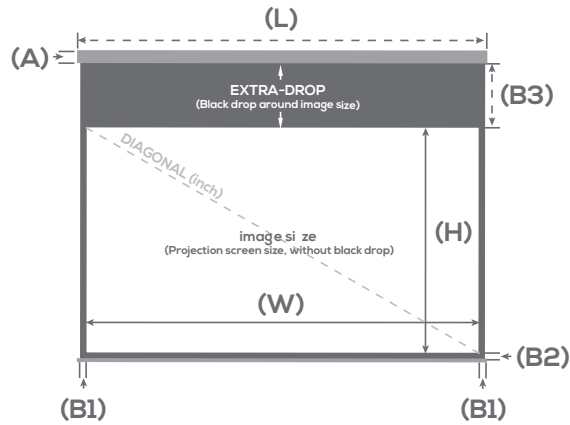

Woven fabric

Remote control

Lateral tension

PACKAGING

Store horizontally

Labels

Formats Ratio	Toiles Fabric	REF LUMENE	Taille utile de l'image Image size W x H cm	Diagonale Diagonal (inch)	Dimensions hors-tout du carter Overall dimensions L x A x P cm	Découpe du plafond Ceiling cutting length L x I mm	Bords noirs et Extra-drop (mm) Black borders & Extra-drop (mm)			Dimensions packaging (cm)	Poids net / brut Net / gross weight (kg)
							Côtés Sides (B1)	Bas Bottom (B2)	Haut Top (B3)		
16:9	ACOUSTIQUE ACOUSTIC	SHOWPLACE UHD 4K ACOUSTIC 200 TC AW	203 x 115	92	266 x 17 x 17	2630 x 158	80	65	400	276 x 24 x 28	29.4 / 33.4
		SHOWPLACE UHD 4K ACOUSTIC 240 TC AW	234 x 132	106	297 x 17 x 17	2940 x 158	80	65	400	307 x 24 x 28	31.6 / 40
		SHOWPLACE UHD 4K ACOUSTIC 270 TC AW	266 x 149	120	328 x 17 x 17	3250 x 158	80	65	400	338 x 24 x 28	34.2 / 40.6
		SHOWPLACE UHD 4K ACOUSTIC 300 TC AW	294 x 166	133	356 x 17 x 16	3537 x 158	80	65	300	375 x 24 x 28	42.2 / 49