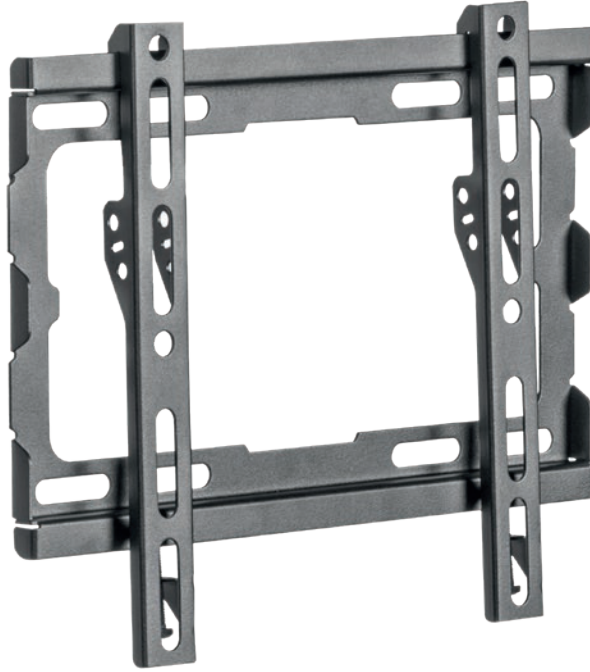

# 030F

EAN 5603209000953

## 13"-43"

**DISPLAY WALL MOUNT**  
**13-43"**  
MOUNTING PROFILE 20MM

50X50 to 200X200

BLACK COLOR