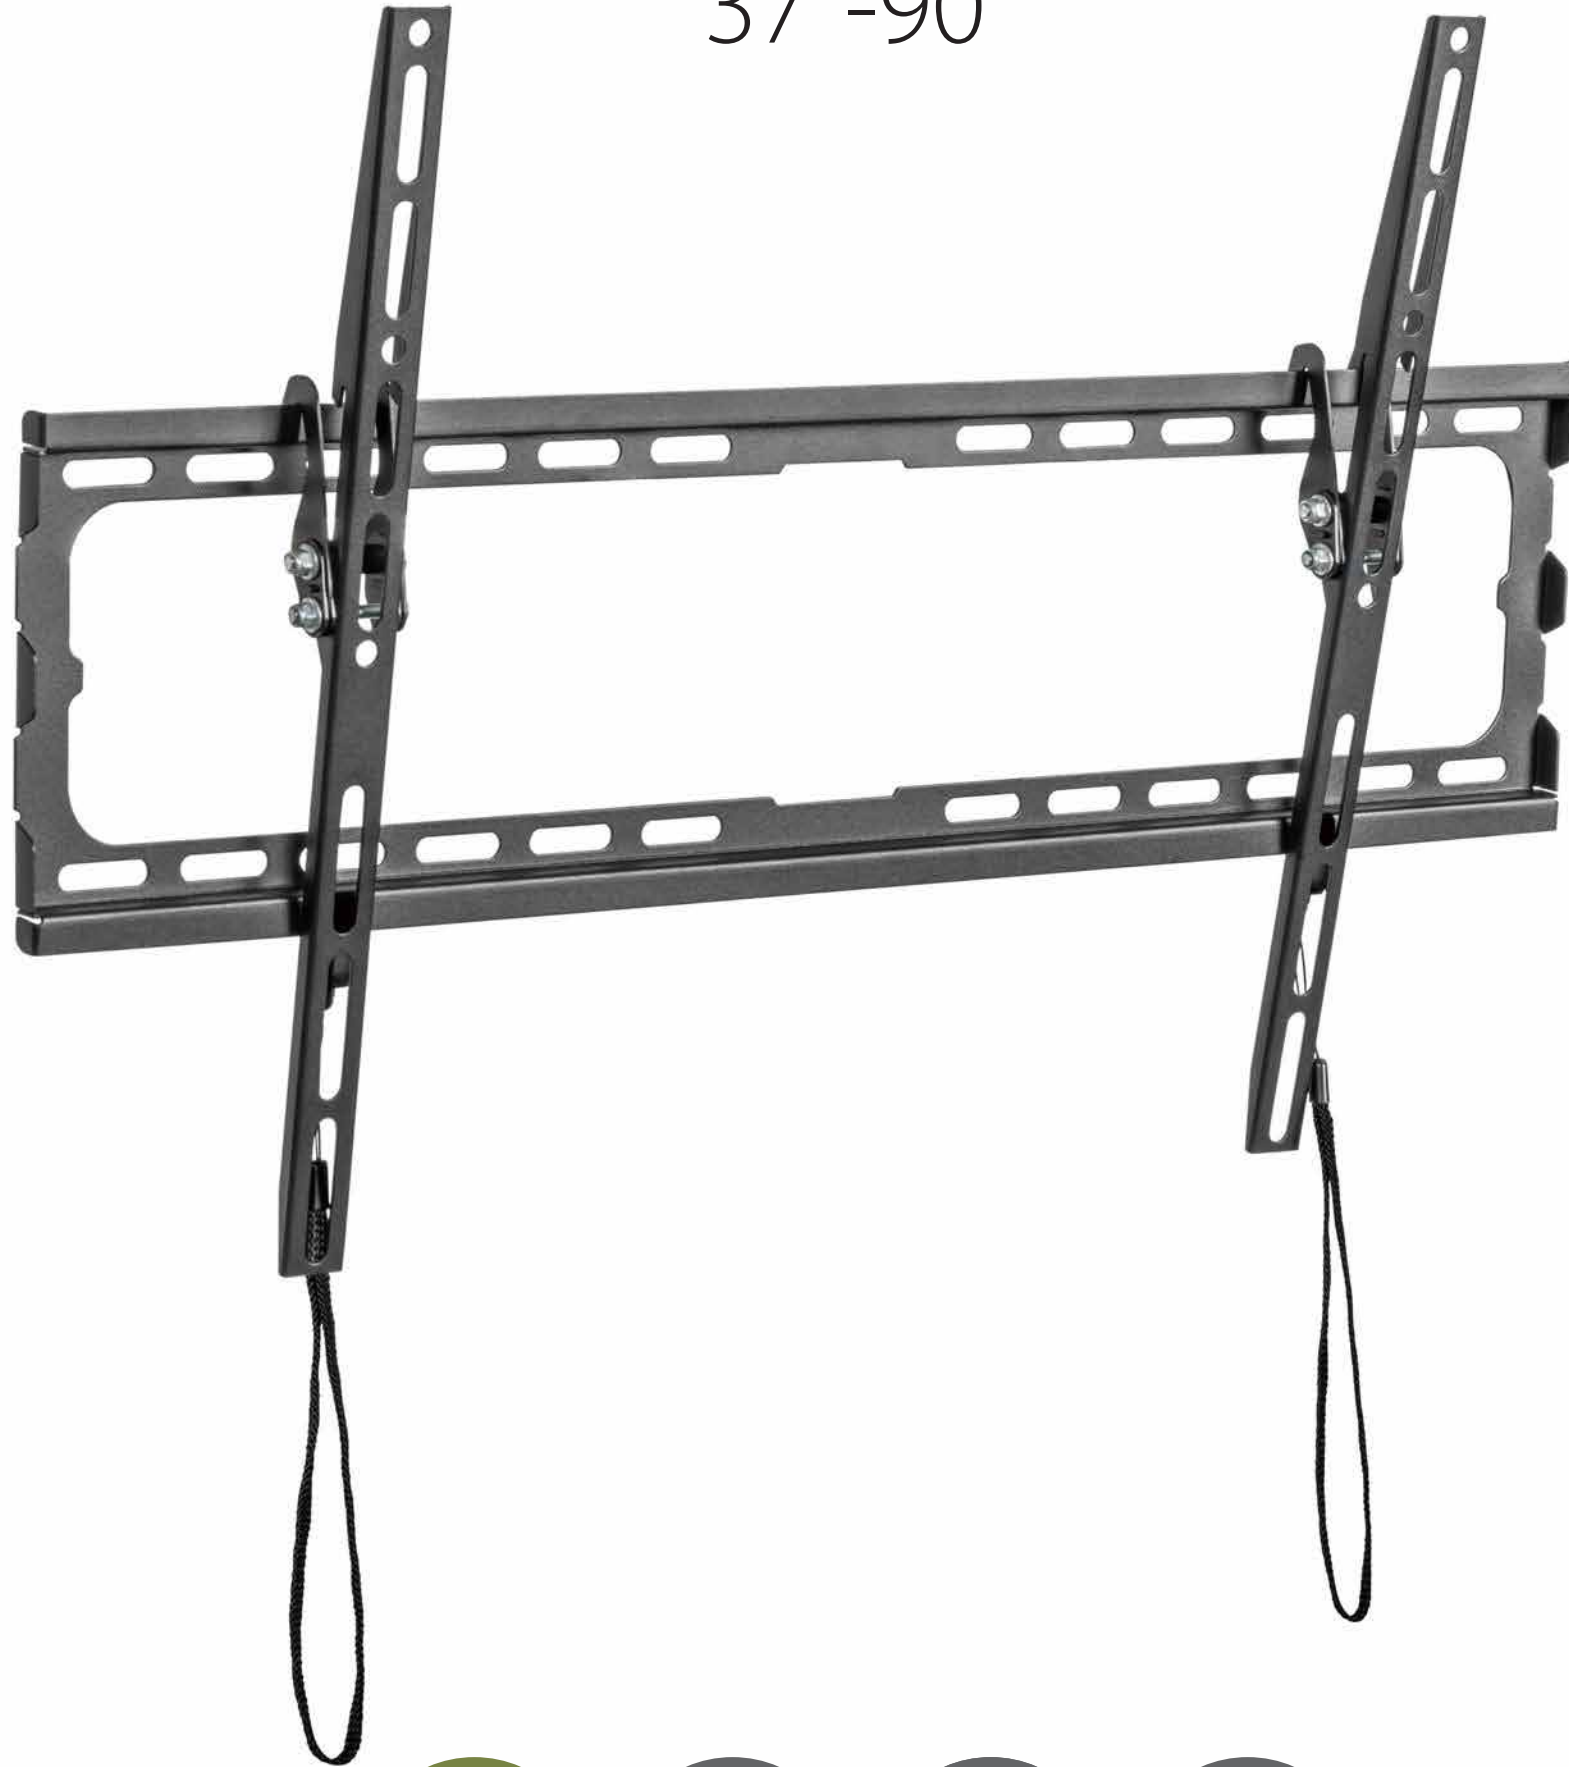

**040**

EAN 5603209000922

37"-90"

**DISPLAY WALL MOUNT**  
**37-90"**  
TILT +0° -8°

200X200 / 300X300  
400X200 / 400X400  
600X400

BLACK COLOR