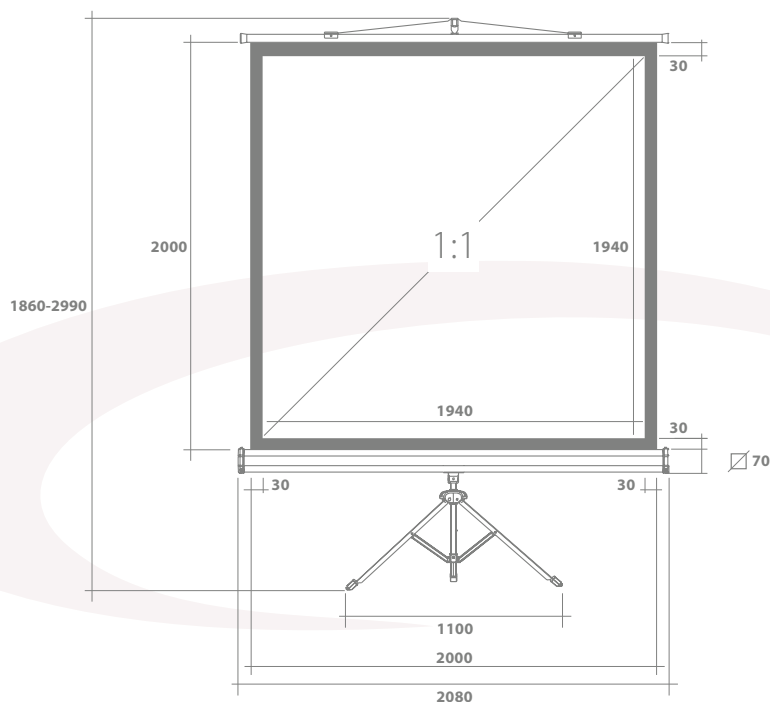

T11-2080

EAN 5603209000045

TRIPOD SCREEN
TELA TRIPÉ

TRIPOD - KEYSTONE CORRECTION
TRIPÉ - CORREÇÃO KEYSTONE

MATTE WHITE SCREEN / BLACKOUT
GAIN: 0.9 / VIEWING ANGLE: >160°
HIGH COLOR RENDERING & RESOLUTION
ECRÃ BRANCO MATE / COSTAS PRETAS
GANHO: 0,9 / ÂNGULO DE VISÃO: >160°
ALTA RENDERIZAÇÃO DE CORES & ALTA RESOLUÇÃO

OPTIONAL | OPCIONAL

ST11-2080
EAN 5603209000380

CARRYING BAG FOR TRIPOD SCREEN
BOLSA DE TRANSPORTE PARA TELA TRIPÉ

ALL DIMENSIONS (MM)