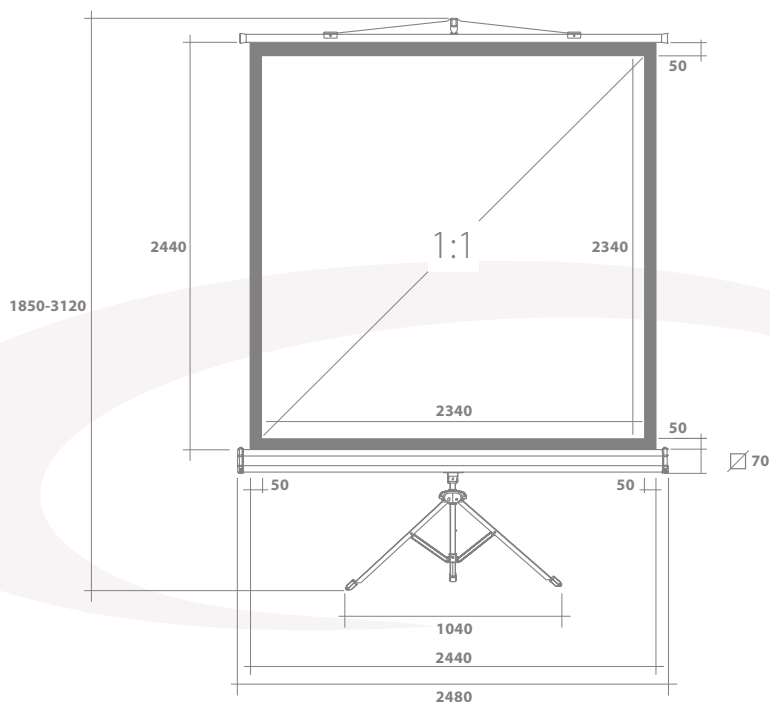

T11-2480

EAN 5603209000052

TRIPOD SCREEN
TELA TRIPÉ

TRIPOD - KEYSTONE CORRECTION
TRIPÉ - CORREÇÃO KEYSTONE

MATTE WHITE SCREEN / BLACKOUT
GAIN: 0.9 / VIEWING ANGLE: >160°
HIGH COLOR RENDERING & RESOLUTION
ECRÃ BRANCO MATE / COSTAS PRETAS
GANHO: 0,9 / ÂNGULO DE VISÃO: >160°
ALTA RENDERIZAÇÃO DE CORES & ALTA RESOLUÇÃO

OPTIONAL | OPCIONAL

ST11-2480
EAN 5603209000397

CARRYING BAG FOR TRIPOD SCREEN
BOLSA DE TRANSPORTE PARA TELA TRIPÉ

ALL DIMENSIONS (MM)