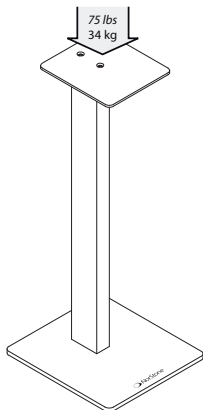

SPECIFICATIONS