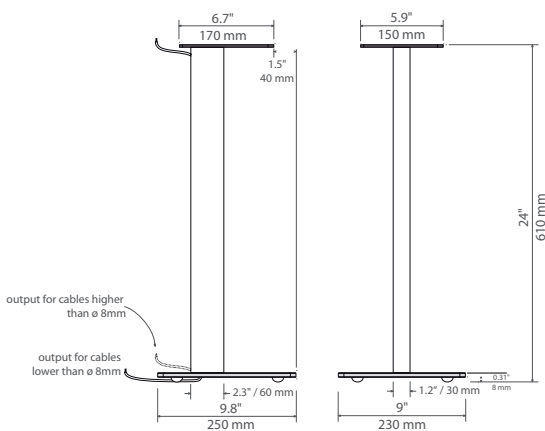

SPECIFICATIONS