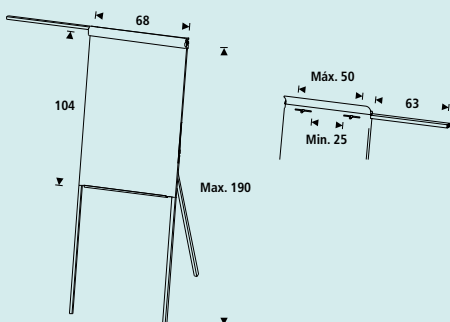

RD-610V15 CLASSIC

PIZARRAS TRÍPODE

Pizarra trípode metálica y magnética, apta para escritura con rotuladores de borrado en seco. Admite bloc de papel universal. Regulable en altura. Incluye un brazo telescópico. Fácil montaje.

TRIPOD FLIPCHARTS

Magnetic metal tripod flipchart for writing with dry-wipe markers. Takes universal paper block. Height-adjustable. Includes 1 telescopic arm. Easy to assemble.

FLIPCHART BUSINESS

Dreibein-Flipchart aus Metall, magnethaftend und trocken abwischbar zu beschreiben. Für marktübliche Flipchart-Papierblöcke. Höhenverstellbar. Mit seitlich einsteckbarem Konzepthalter. Einfach aufzubauen.

TABLEAU TRIPODE

Tableau trípode métallique, magnétique, pour écriture au marqueur effaçable à sec. Peut recevoir bloc de papier universel. Réglable en hauteur. Inclut un bras télescopique. Facile à monter.

RD-530GR VERDE/GREEN RD-530WH BLANCO/WHITE

Soporte para rotuladores.
Markers support.
Container marker.
Carquois magnetique.

Medidas / Sizes (cm)

Ref.	cm	kg / m ³
RD-610V15 CLASSIC	119x76,5x9,5	12,9 kg / 0,086 m ³