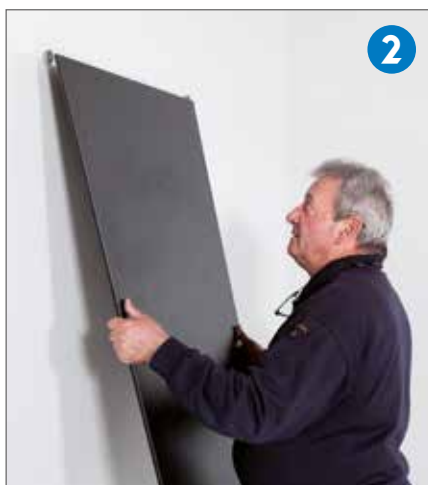

VÍDEO

www.skinwhiteboard.com/qr