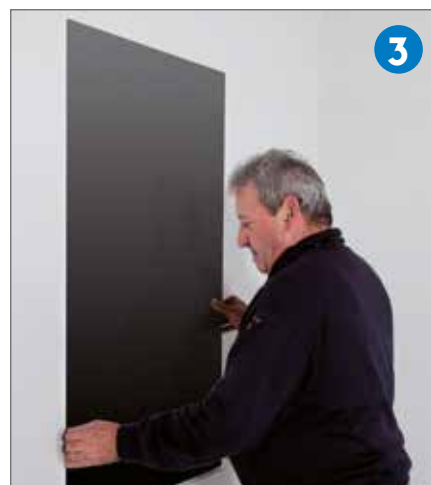

VÍDEO

www.skinwhiteboard.com/qr