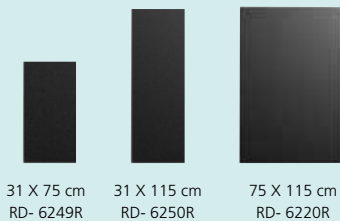

Vertical / Portrait