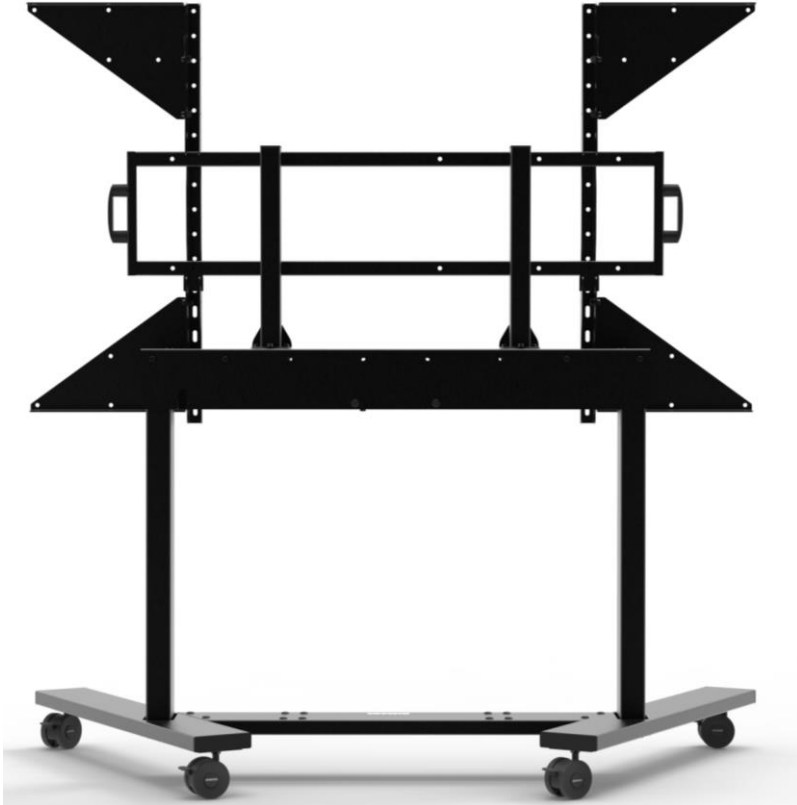

## Mobile Stands

**Fix Height**

**Motorized**

**DIMASA**

**FLEX R**

**98"**

**1.800mm**  
**1.100mm**

**100Kg**

# StandMove

**105"**

**1.820mm**  
**1.070mm**

**140Kg**

**800 x**  
**600mm**

**DIMASA**

## DimMove Pro

**105"**

**1.820mm  
1.070mm**

**140Kg**

**800 x  
600mm**

**DIMASA**

**DimXL Move 750**

**115"**