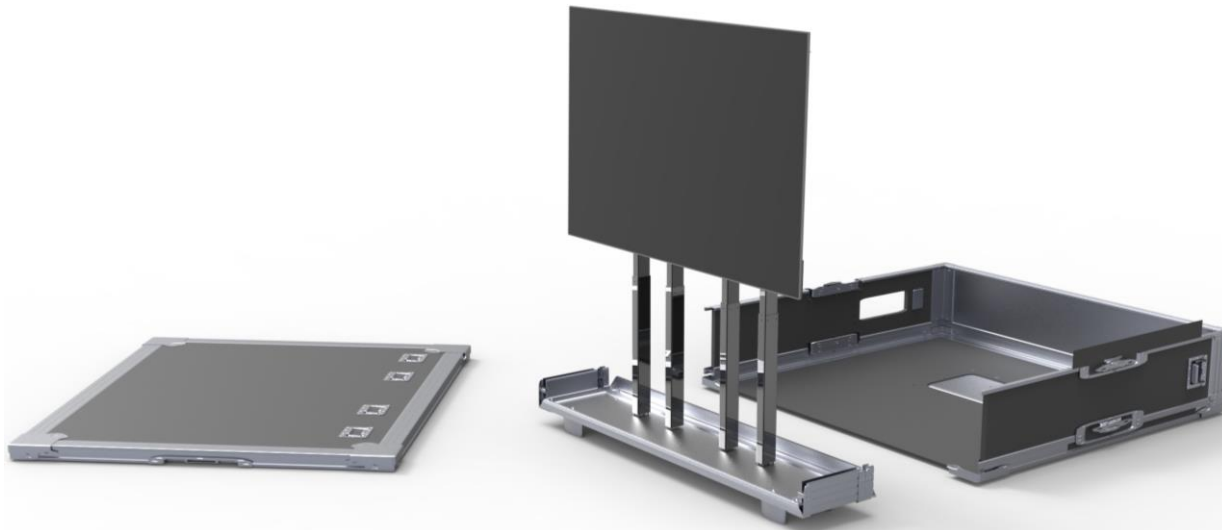

DIMASA

TV Lift Rental

105"

140Kg

**800 x
600mm**