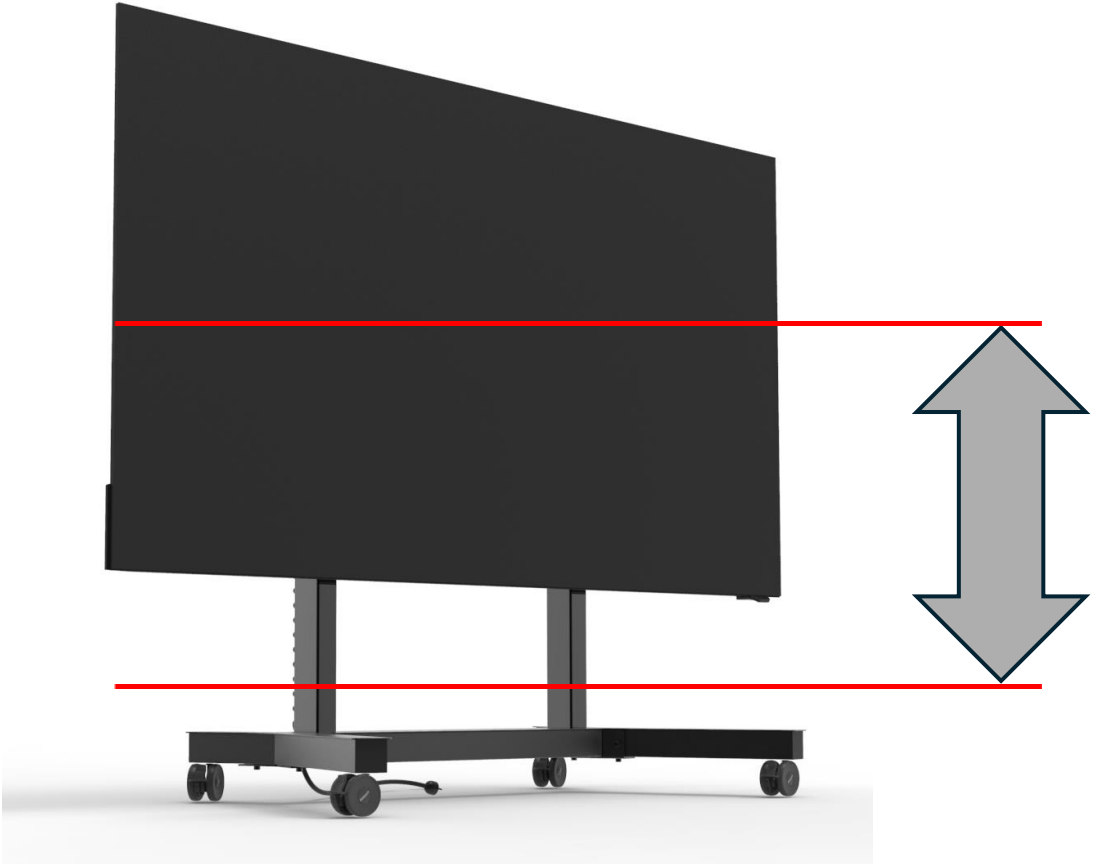

# Displays

**Mobile  
Stands**

**Wall  
Mounts**

**Tilt  
Tables**

## Mobile Stands

**Fix Height**

**Motorized**

**DIMASA**

**FLEX R**

**98"**

**1.800mm**  
**1.100mm**

**100Kg**

**800 x**  
**600mm**

 **Mobile Stands**

**650mm**

**750mm**

**1.000mm**

**1.100mm**

edustand  
by Dimasa

**EduMove**