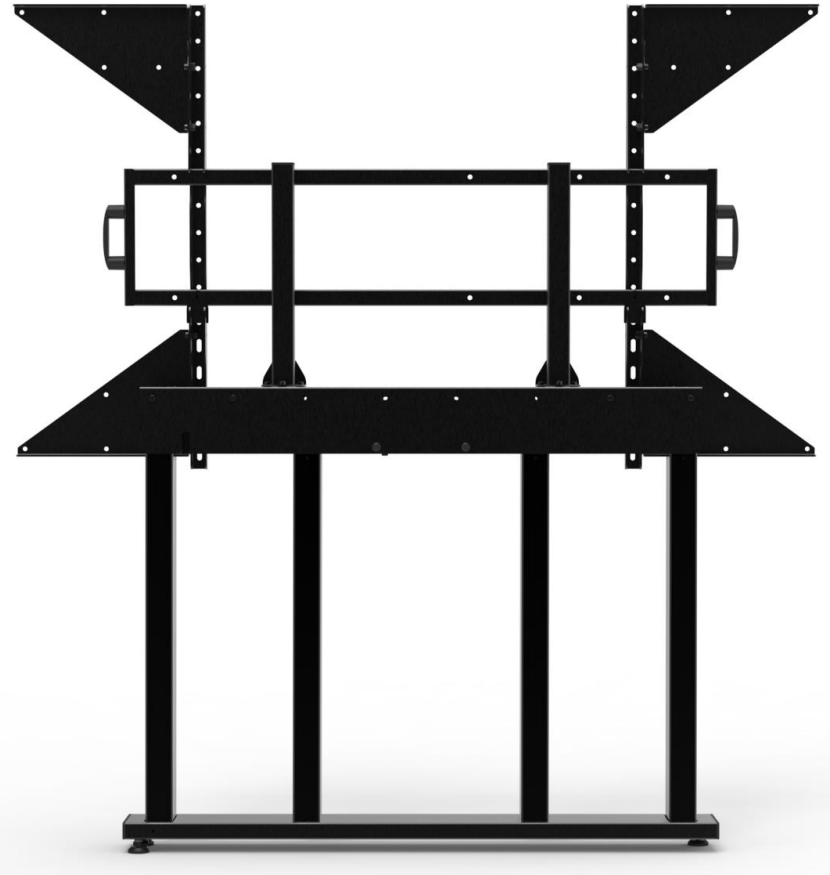

## Mobile Stands

**Fix Height**

**Motorized**

**DIMASA**

**FLEX R**

**98"**

**1.800mm**  
**1.100mm**

**100Kg**

## Nexus Wall 750

**105"**

**1.775mm  
1025mm**

**140Kg**

**800 x  
600mm**

**DIMASA**

**Dim XL Wall 1000**

**115"**

**220Kg**

**1.600 x  
800mm**

**Dim XL Wall 1100**

**Nexus Wall 1100**

**DIMASA**