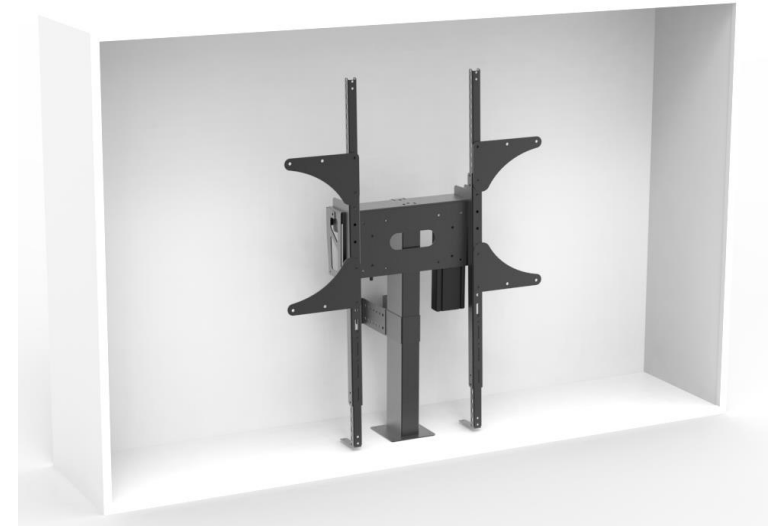

## TV & Display Lifts

**Fix Cabinet**

**ON Wheel  
Cabinet**

**Rental  
Flightcase**

**TV Lift 65**

**TV Lift 98**

**DIMASA**

**TV Lift 65**

**65"**

**50Kg**

**800 x  
600mm**

**DIMASA**

**TV Lift 98**

**98"**

**60Kg**

**800 x  
600mm**