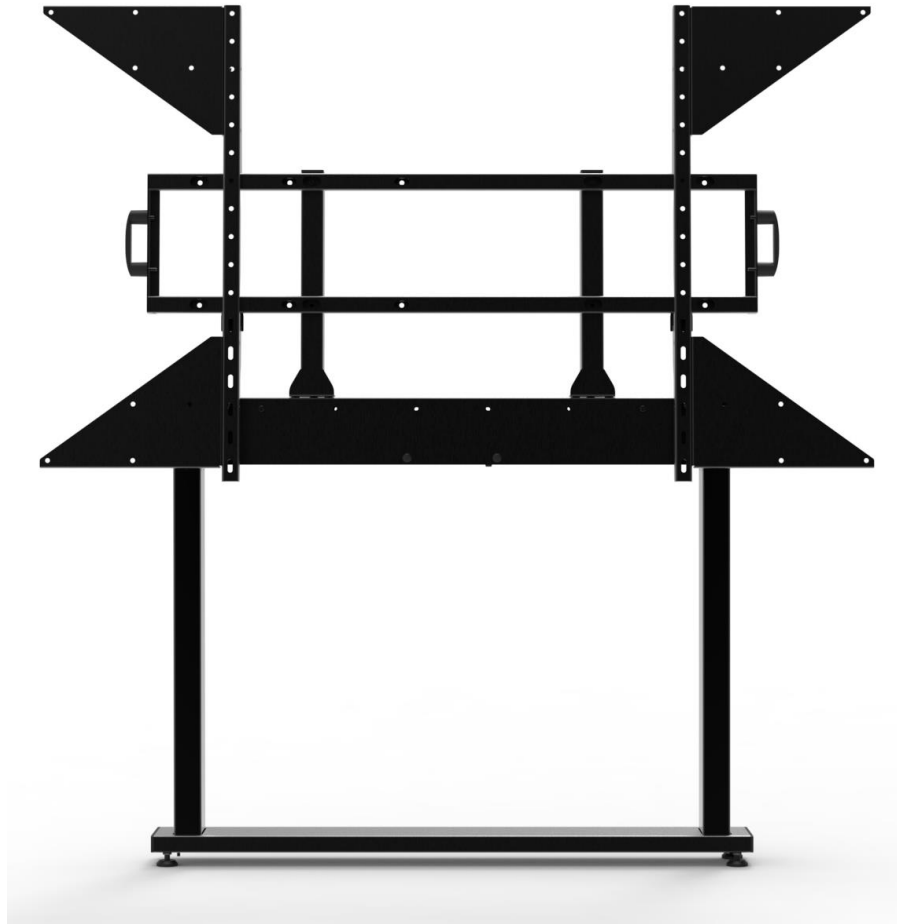

## Mobile Stands

**Fix Height**

**Motorized**

**DIMASA**

**FLEX R**

**98"**

**1.800mm**  
**1.100mm**

**100Kg**

**220Kg**

**1.600 x  
800mm**

**Dim XL Wall 1100**

**Nexus Wall 1100**

**DIMASA**

## Dim XL Wall 1100

**115"**

**140Kg**

**1.600 x  
800mm**

**DIMASA**

## Nexus Wall 1100

**105"**

**2300mm  
1200mm**

**140Kg**

**800 x  
600mm**

**Tilt Tables**

**Manual Tilt**

**Motorized Tilt**