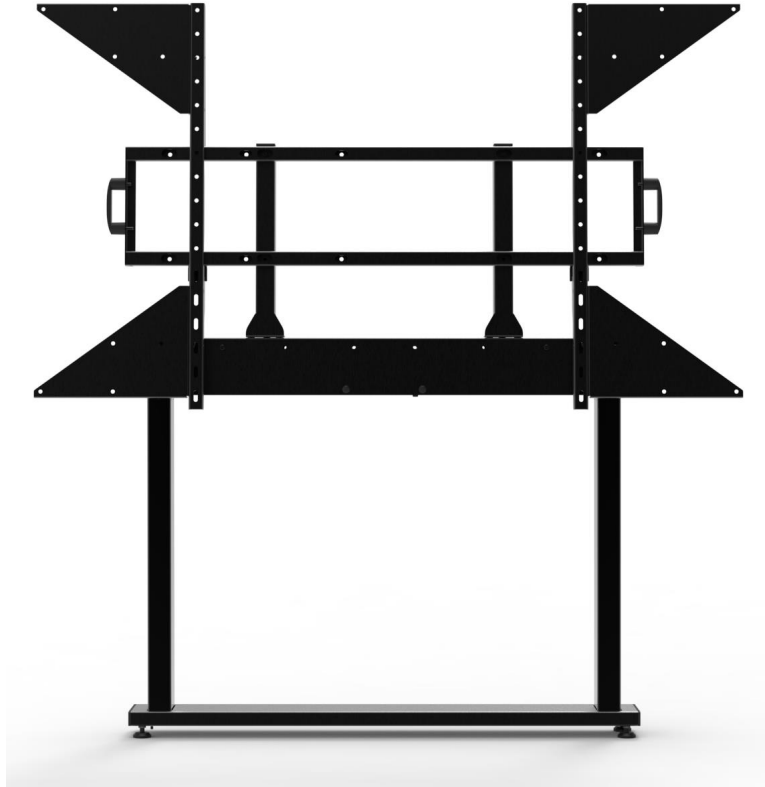

## Mobile Stands

**Fix Height**

**Motorized**

**DIMASA**

**FLEX R**

**98"**

**1.800mm**  
**1.100mm**

**100Kg**

## Nexus Wall 750

**105"**

**1.775mm  
1025mm**

**140Kg**

**800 x  
600mm**

**DIMASA**

**Dim XL Wall 1000**

**115"**

**220Kg**

**1.600 x  
800mm**

**Dim XL Wall 1100**

**Nexus Wall 1100**

**DIMASA**