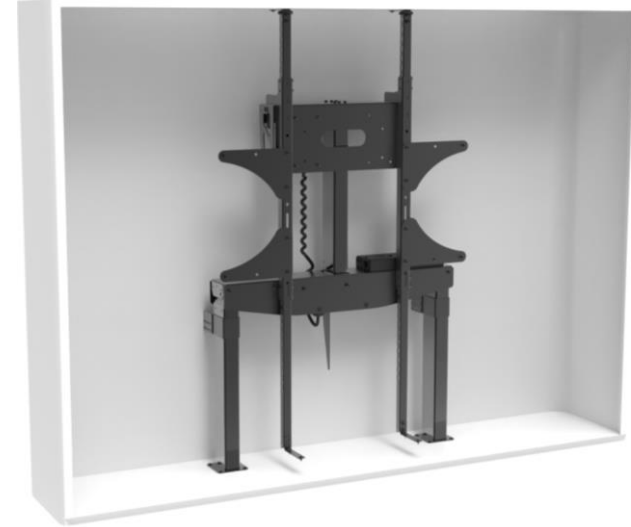

## TV & Display Lifts

**Fix Cabinet**

**ON Wheel  
Cabinet**

**Rental  
Flightcase**

**TV Lift 65**

**TV Lift 98**

**DIMASA**

**TV Lift 65**

**65"**

**50Kg**

**800 x  
600mm**

**DIMASA**

**TV Lift 98**

**98"**

**60Kg**

**800 x  
600mm**

**TV Lift Move 65**

**TV Lift Move 98**

**DIMASA**