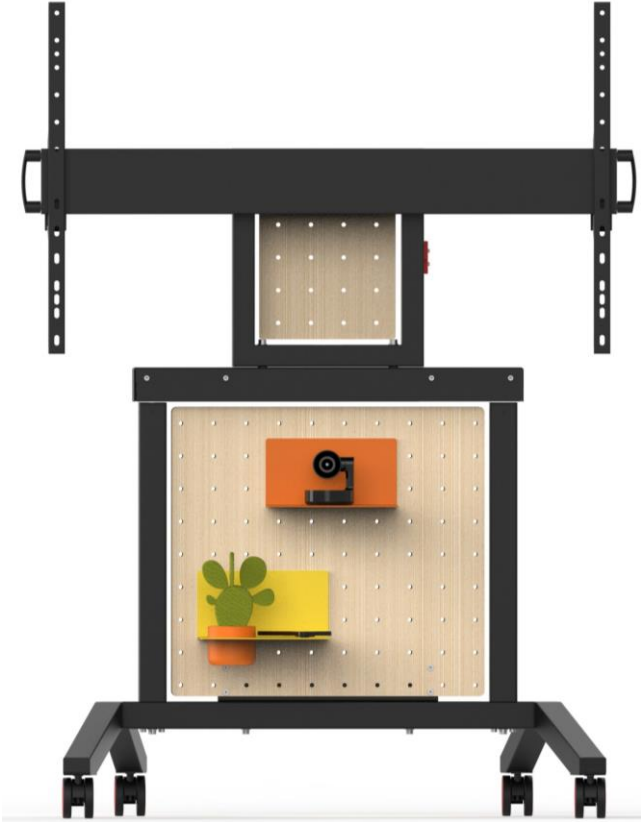

**Nexus M ove 1100**

**DIMASA**

**Dim XL Move 1100**

**115"**

**2.275mm  
1.175mm**

**140Kg**

**1.600 x  
800mm**

**DIMASA**

**Nexus Move 1100**

**105"**

**2.440mm  
1.340mm**

**140Kg**

**800 x  
600mm**

 **Wall Mounts**

**650mm**

**750mm**