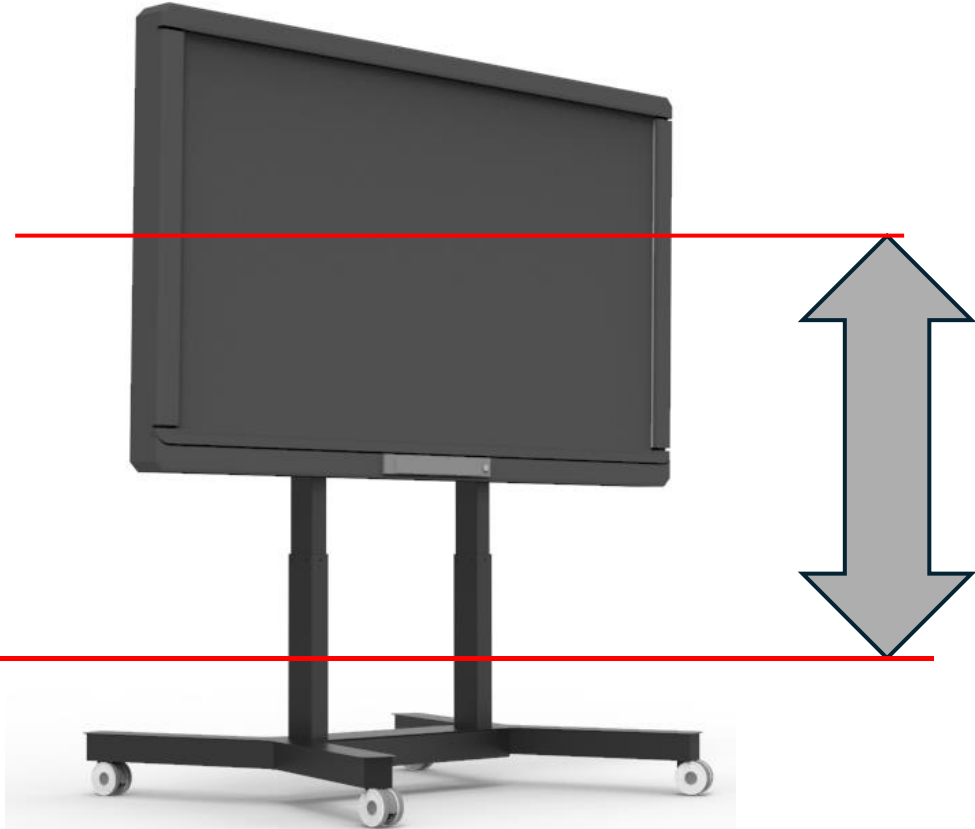

Tilt Tables

400mm

650mm