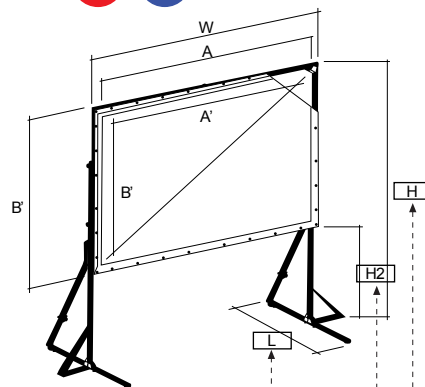

# FASTFOLD

**INCLUI:**  
TELA DE PROJEÇÃO FRONTAL  
TELA DE RETROPROJEÇÃO  
MALA RÍGIDA COM RODAS PARA TRANSPORTE.

## Características Técnicas

- Exstrutura em alumínio anodizado natural
- Flight-Case (Caixa de Transporte) com rodas para fácil mobilidade

FORMATO 4:3 16:9

## Detalhes do FastFold

Referência		Área Visão	Screen size	Altura dos Pés H2 Min/Max	Altura Total H Min/Max	Largura dos Pés L	Peso	€ PVPR	€ PVPR C/IVA
AVS-473800	FASTFOLD 120"	244x183/120"	259x198	21/121	218,9/318,9	122	38	1103,00	1356,69
AVS-477600	FASTFOLD 150"	305x229/150"	320x244	39/139	282,6/382,6	122	49	1386,00	1704,78
AVS-478000	FASTFOLD 180"	366x274/180"	381x289	32/132	321,3/421,3	195	63	1682,00	2068,86
AVS-478500	FASTFOLD 200"	391x290/200"	406x305	34/134	339/439	195	66	1897,00	2333,31
AVS-479200*	FASTFOLD 250"	508x381/250"	523x396	111/211	532/632	233,2	105	4994,00	6142,62
AVS-479700*	FASTFOLD 300"	610x457/300"	625x472	123/223	620,2/720,2	265,4	130	5761,00	7086,03
AVS-473900	FASTFOLD 120"	266x150/120"	281x165	28,2/128,2	192,6/292,6	121,7	38	1274,00	1567,02
AVS-474700	FASTFOLD 150"	330x187/150"	345x202	26/126	227,8/327,8	143,2	49	1621,00	1993,83
AVS-478400	FASTFOLD 180"	399x225/180"	414x240	37/137	276,1/376,1	194,9	63	1874,00	2305,02
AVS-478600	FASTFOLD 200"	443x249/200"	458x264	34,5/134,5	298,6/398,6	194,9	67	2128,00	2617,44
AVS-479500*	FASTFOLD 250"	554x311/250"	569x326	96/196	447,2/547,2	233,2	109	5556,00	6833,88
AVS-479800*	FASTFOLD 300"	665x373/300"	680x388	94,8/194,8	508,2/608,2	233,2	125	7613,00	9363,99