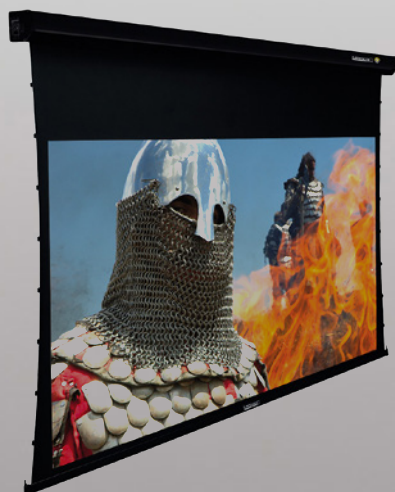

TABELA DE PREÇOS

ECRANS & CINEMA CHAIR LUMENE®

LUMENE

LUMENE